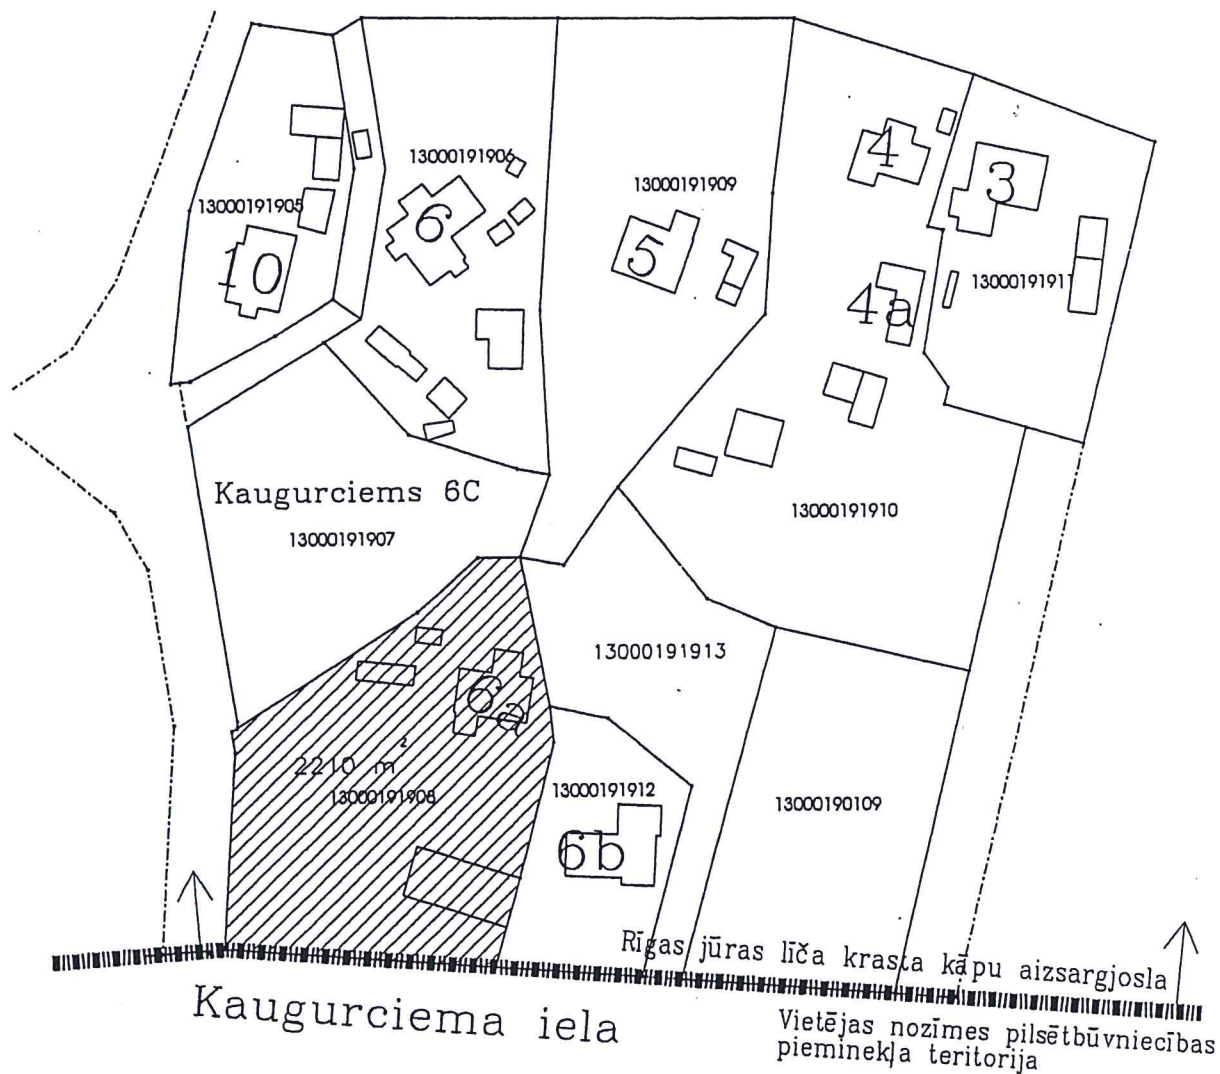

DETĀLPLĀNOJUMS ZEMESGABALAM JŪRMALĀ, KAUGURCIEMS 6a
(kadastra Nr. 1300 019 1908, platība 2210 kv.m.)

 detālplānojuma teritorija

Zemesgabals Jūrmalā, Kaugurciems 6a saskaņā ar Jūrmalas pilsētas teritorijas plānojumu atrodas jauktā atpūtas un dzīvojamā teritorijā Rīgas jūras līča krasta kāpu aizsargjoslā (JK).

Saskaņā ar Aizsargjoslu likumu:

- * Vietējās nozīmes pilsēt būvniecības pieminekļu teritorijā;
- * Rīgas jūras līča krasta kāpu aizsargjoslā.

Skici sagatavoja R. Ansule
2011. gada janvāris