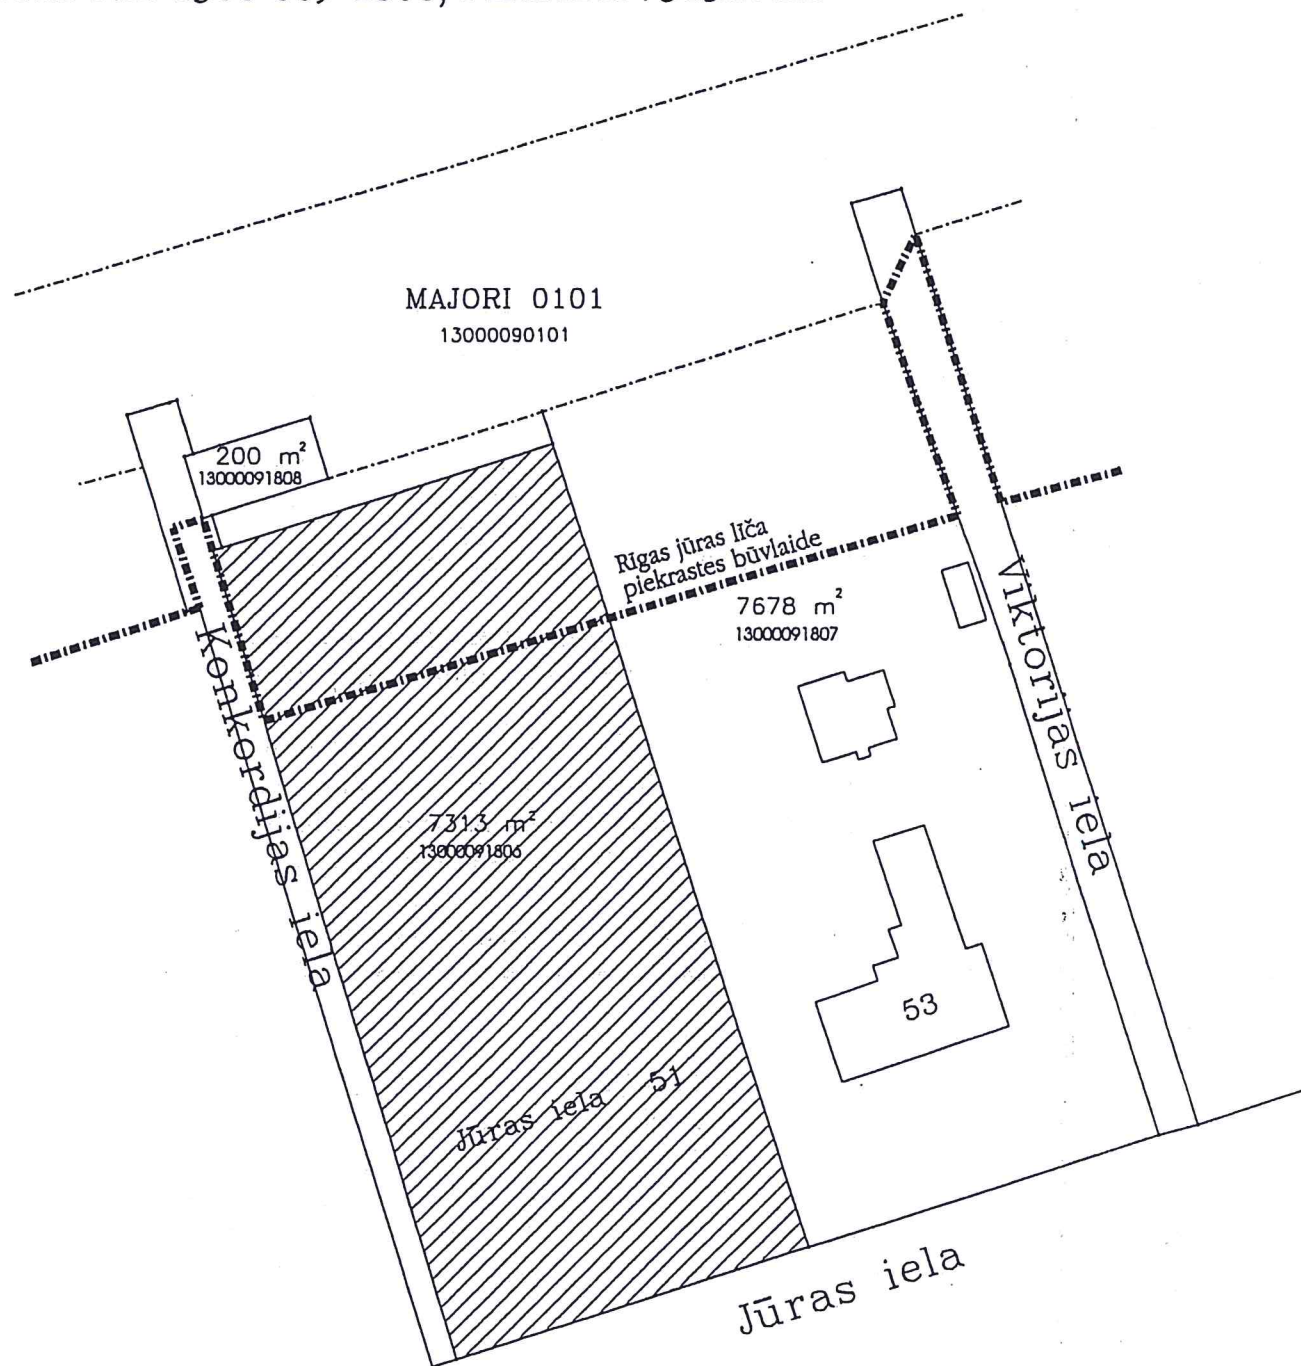

DETĀLPLĀNOJUMS ZEMESGABALAM JŪRMALĀ, JŪRAS IELĀ 51
KADASTRS NR. 1300 009 1806, PLATĪBA 7313kv.m.

detālpilnojuma teritorija

Zemesgabals Jūrmalā, Jūras ielā 51 saskaņā ar Jūrmalas pilsētas teritorijas plānošanu atrodas Jauktā atpūtas un dzīvojamās teritorijā Rīgas jūras līča krasta kāpu aizsargjoslā.

Saskaņā ar Aizsargjoslu likumu zemesgabals atrodas Valsts nozīmes pilsētībūvniecības pieminekļu teritorijā un Rīgas jūras līča krasta kāpu aizsargjoslā.

Skici sagatavoja R.Ansule
Jūrmala 2011.gads