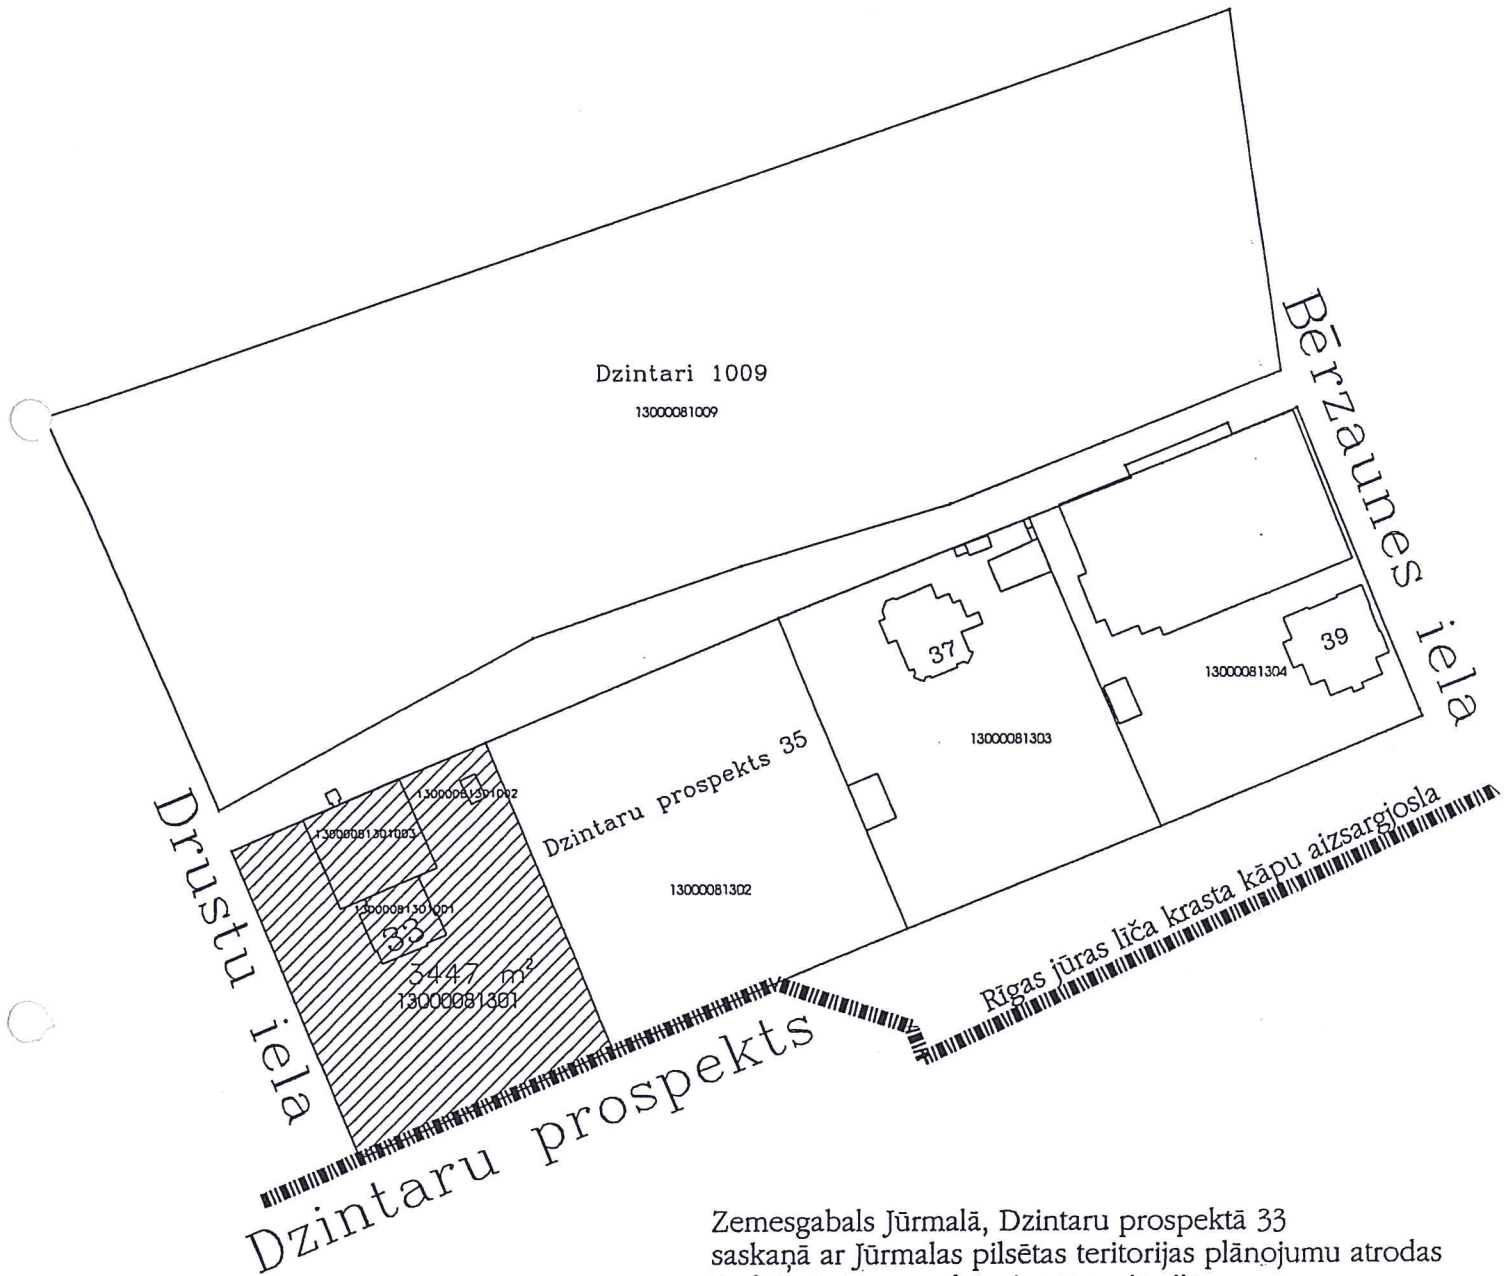

Detālplānojums zemesgabalam Jūrmalā, Dzintaru prospektā 33
(kadastra Nr. 1300 008 1301, zemesgabala platība 3347kv.m),

 detālplānojuma teritorija

Skici sagatavoja R.Ansule
Jūrmala 2011.gads

Zemesgabals Jūrmalā, Dzintaru prospektā 33
saskaņā ar Jūrmalas pilsētas teritorijas plānojumu atrodas
Jauktā atpūtas un dzīvojamās teritorijā
Rīgas jūras līča krasta kāpu aizsargjoslā.

Saskaņā ar Aizsargjoslu likumu zemesgabals atrodas
Valsts nozīmes pilsētībūvniecības pieminekļu teritorijā un
Rīgas jūras līča krasta kāpu aizsargjoslā.