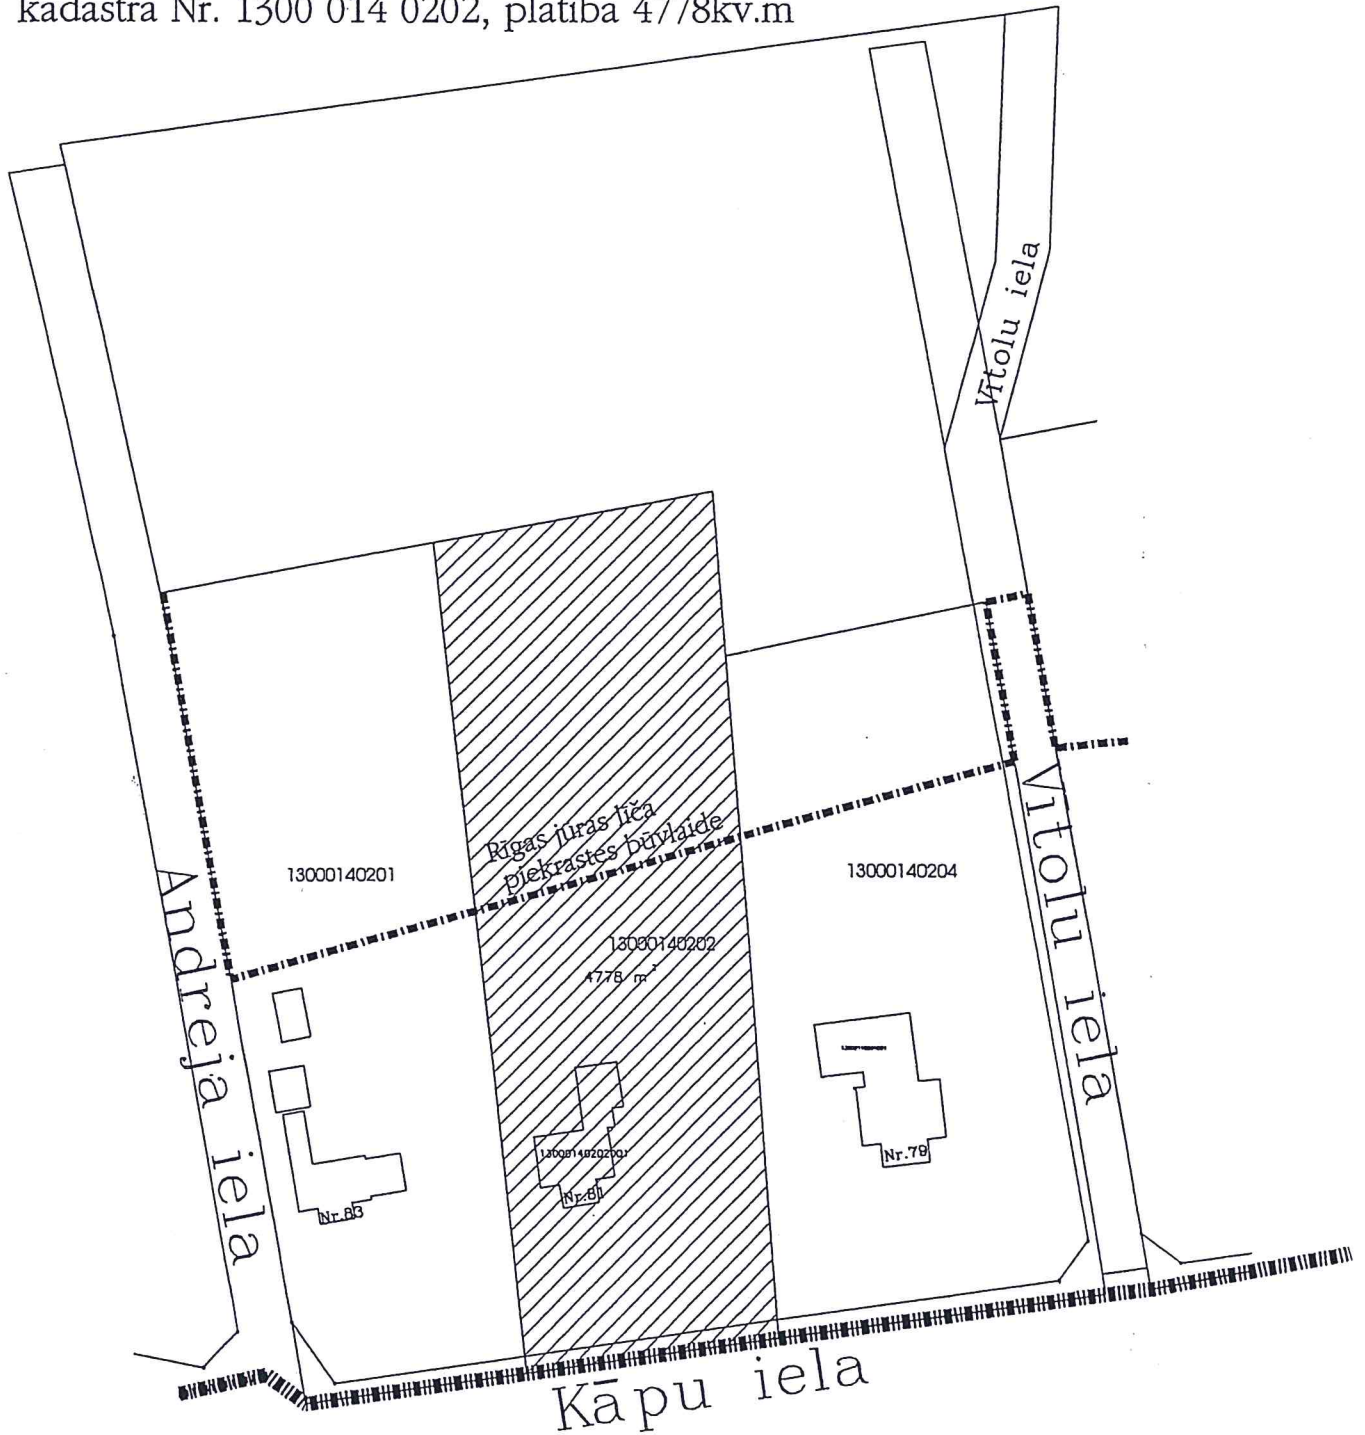

Detālplānojums zemesgabalam Jūrmalā, Kāpu ielā 81 (protokols Nr.6, 19.punkts)
kadastra Nr. 1300 014 0202, platība 4778kv.m

detālplānojuma teritorija

Zemesgabals Jūrmalā, Kāpu ielā 81 saskaņā ar Jūrmalas pilsētas teritorijas plānojumu atrodas Jauktā atpūtas un dzīvojamās teritorijā Rīgas jūras līča krasta kāpu aizsargjoslā.

Saskaņā ar Aizsargjoslu likumu zemesgabals atrodas Valsts nozīmes pilsētībūvniecības pieminekļu teritorijā Rīgas jūras līču krasta kāpu aizsargjoslā Kapu 300m aizsargjoslā

Skici sagatavoja R.Ansule
Jūrmala 2011.gads