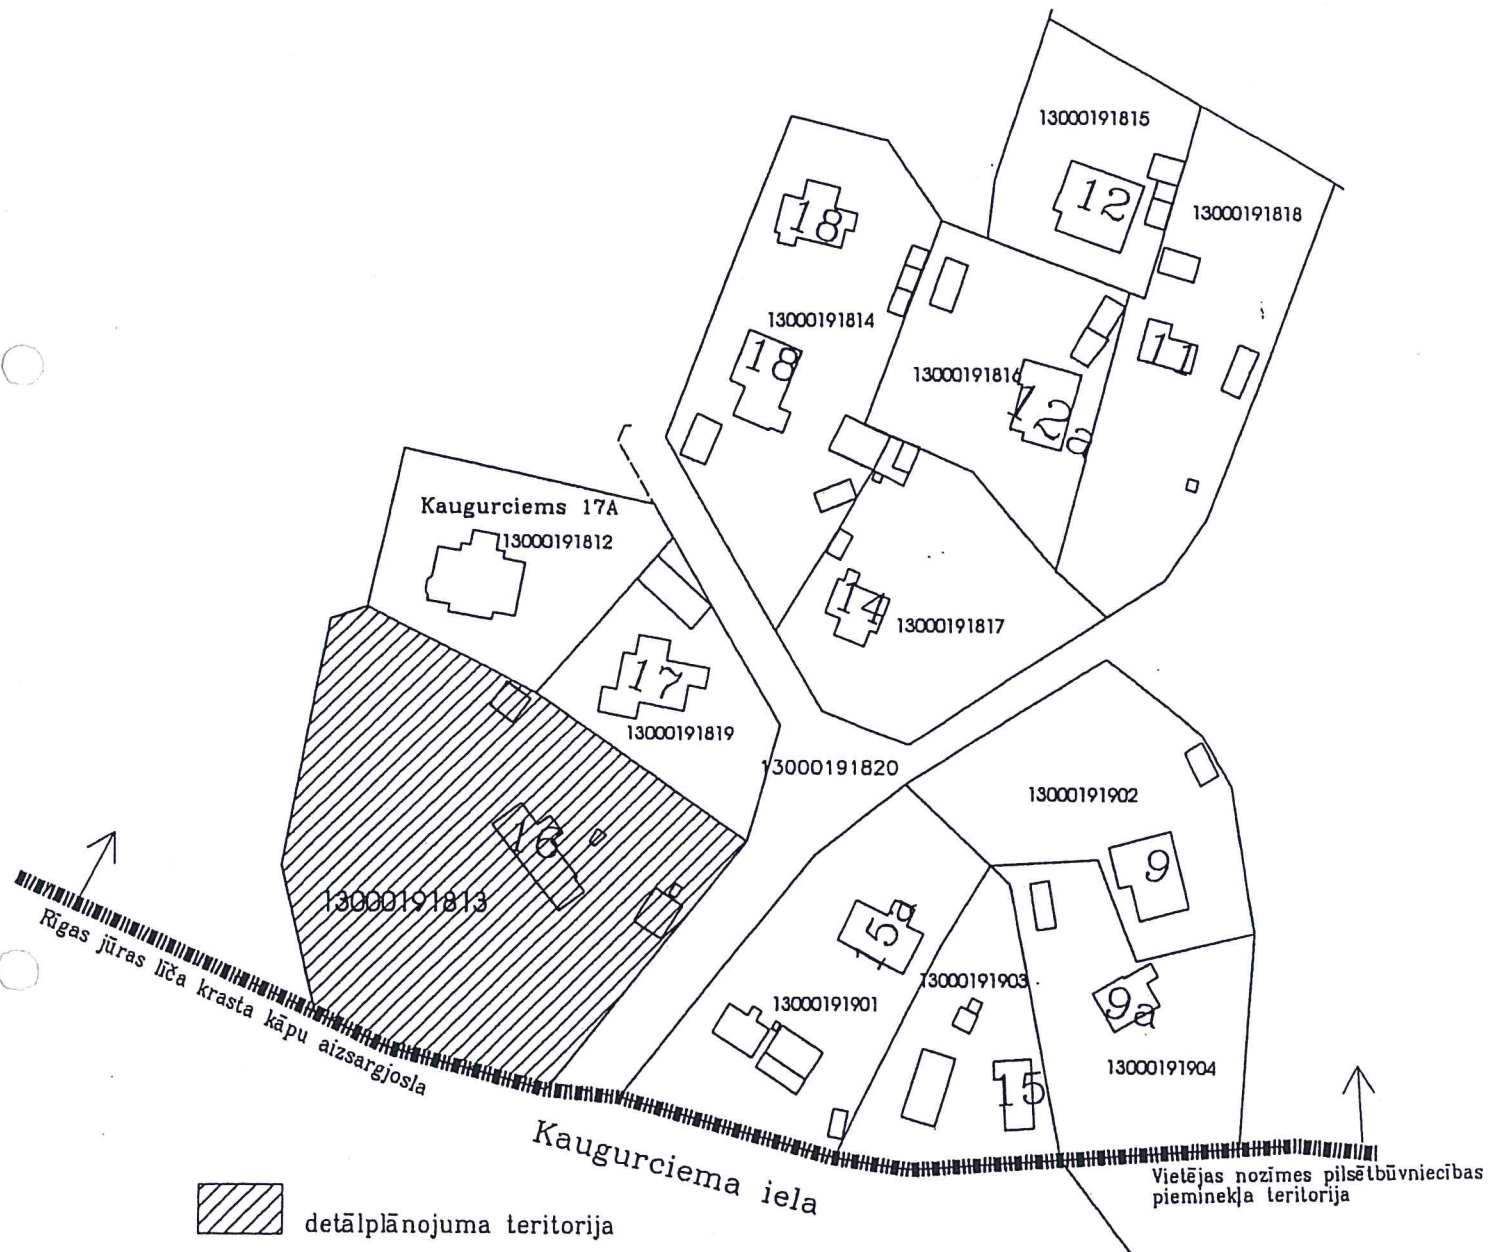

# DETĀLPLĀNOJUMS ZEMESGABALAM JŪRMALĀ, KAUGURCIEMA IELĀ 16 (kadastra Nr. 1300 019 1813, platība 3634 kv.m.)

Zemesgabals Jūrmalā, Kaugurciema ielā 16 saskaņā ar Jūrmalas pilsētas teritorijas plānojumu atrodas jauktā atpūtas un dzīvojamā teritorijā Rīgas jūras līča krasta kāpu aizsargjoslā (JK).

Saskaņā ar Aizsargjoslu likumu:

- \* Vietējās nozīmes pilsēt būvniecības pieminekļu teritorijā;
- \* Rīgas jūras līča krasta kāpu aizsargjoslā.
- \* Ūdensgūtnes iecirkņa ķīmiskā aizsargjoslā

Skici sagatavoja R.Ansule  
2011.gada marts