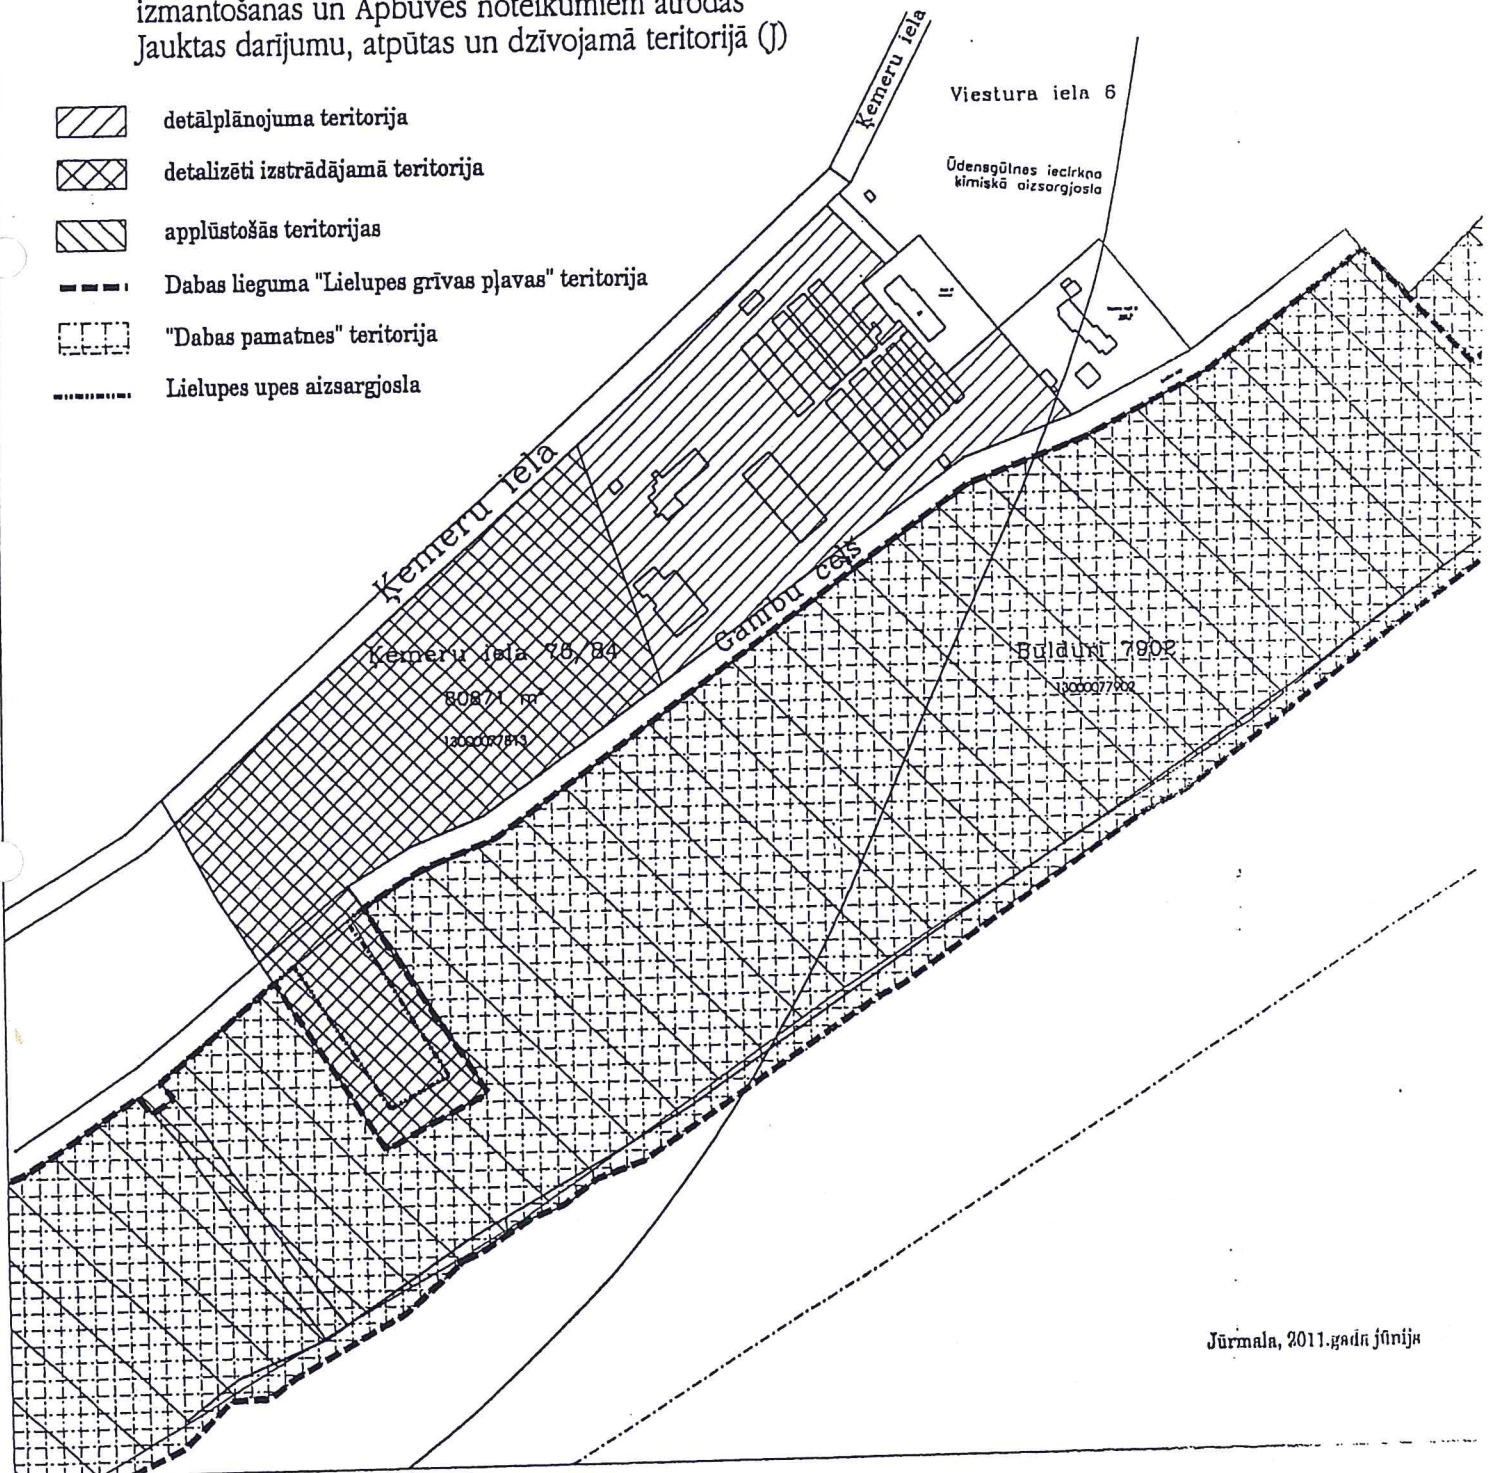

Detālplānojums zemesgabalam Jūrmalā, Ķemeru ielā 76/84, kadastra Nr. 1300 007 7813, platība 80871 kv.m (nomas platība 44324 kv.m)

Zemesgabals Jūrmalā, Ķemeru ielā 76/84 (kopējā platība 80871 kv.m)
saskaņā ar Jūrmalas pilsētas Teritorijas plānojumu un teritorijas
izmantošanas un Apbūves noteikumiem atrodas
Jauktas darījumu, atpūtas un dzīvojamā teritorijā (J)

-  detālplānojuma teritorija
-  detalizēti izstrādājamā teritorija
-  applūstošās teritorijas
-  Dabas lieguma "Lielupes grīvas pļavas" teritorija
-  "Dabas pamatnes" teritorija
-  Lielupes upes aizsargjosla