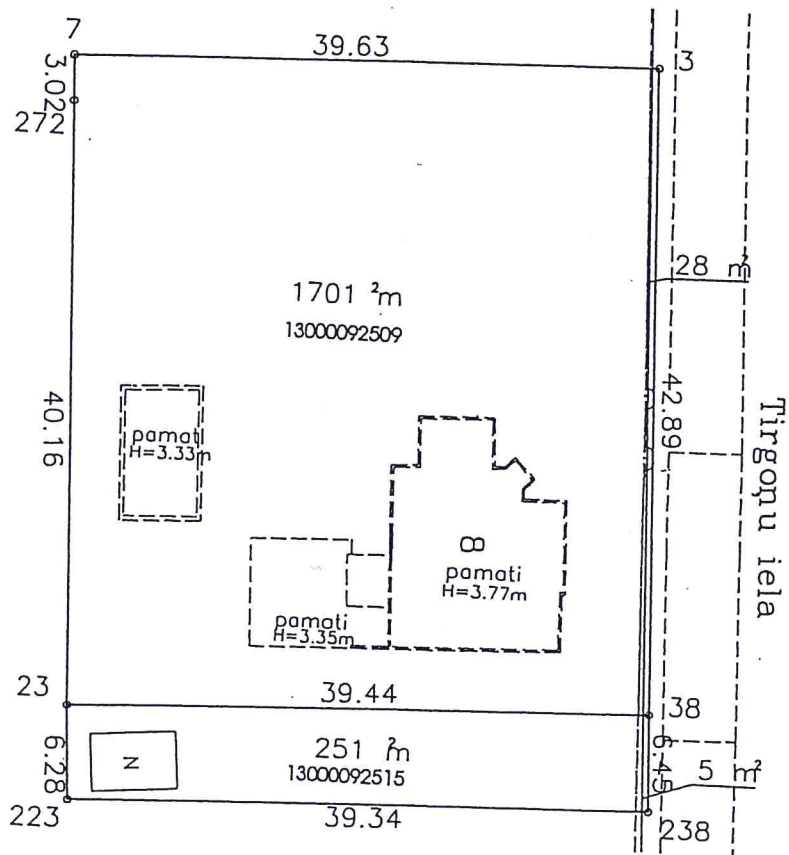

Apstiprināta ar Jūrmalas pilsētas domes  
2011.gada 30.jūnija lēmumu Nr.306  
(protokols Nr.11, 35.punkts)

Sarkanā līnija

Tirgoņu iela

Jūrmala  
Tirgoņu iela 8  
Majori – 2515  
ZEMESGABĀLU  
ROBEŽU MAIŅAS SKICE