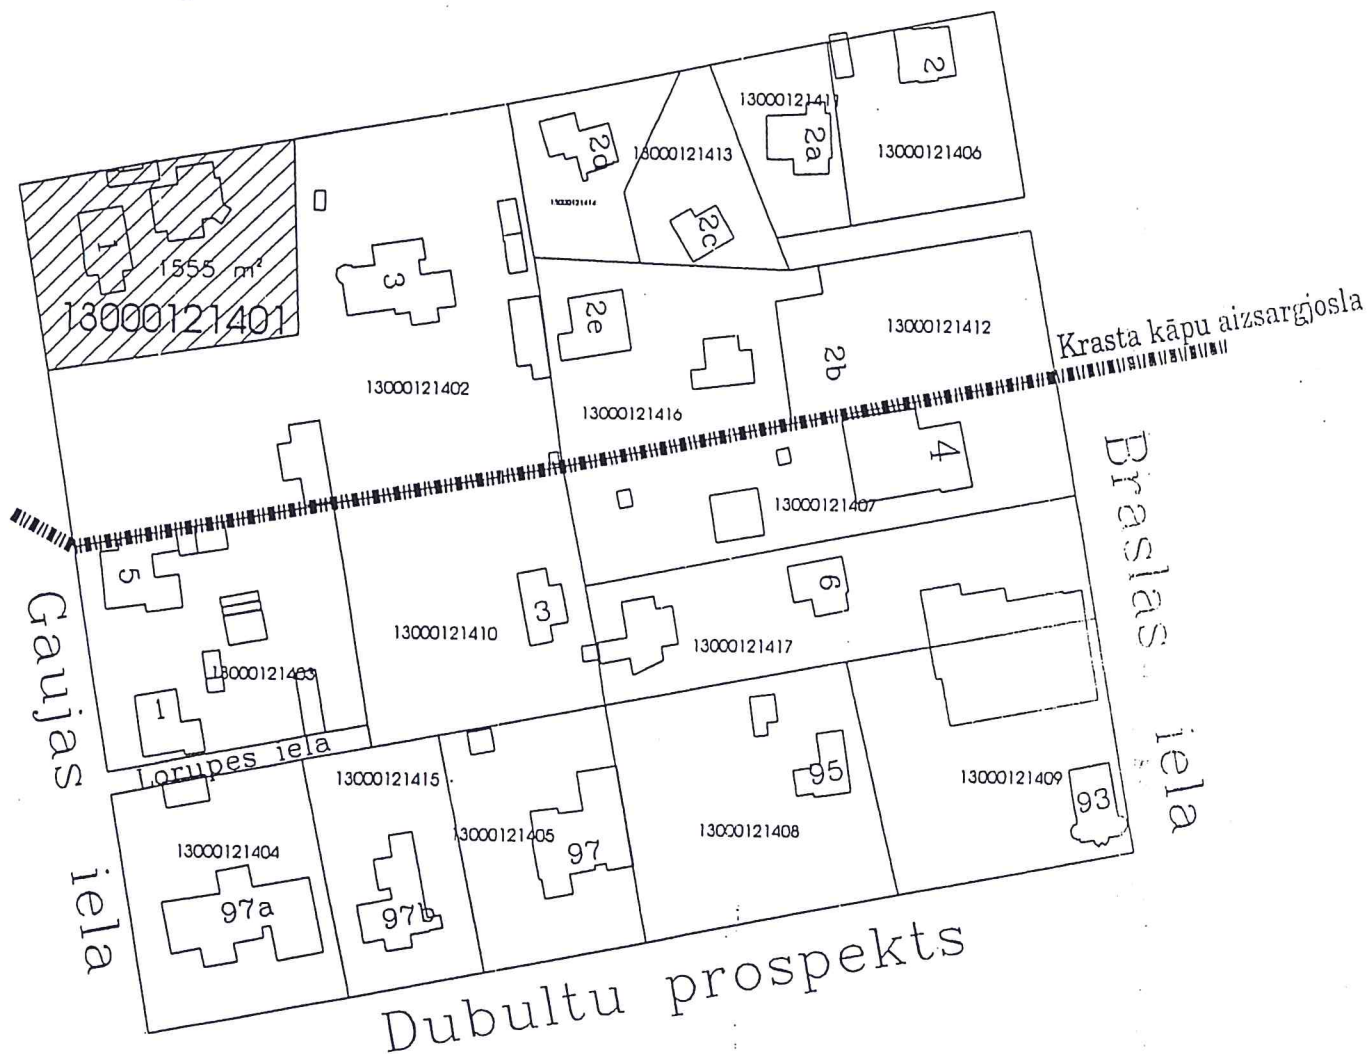

Detālplānojums zemesgabalam Jūrmalā,
Gaujas ielā 1, kadastra Nr.13000121401,
platība 1555 kv.m.

Zemesgabals Gaujas ielā 1 saskaņā ar Jūrmalas pilsētas Teritorijas plānojumu atrodas:

- * Jauktā darījumu, atpūtas un dzīvojamā teritorijā (J);
- * Valsts nozīmes pilsēt būvniecības pieminekļa teritorijā;
- * Krasta kāpu aizsargjoslā.

detālplānojuma teritorija

Skici sagatavoja R. Ansule