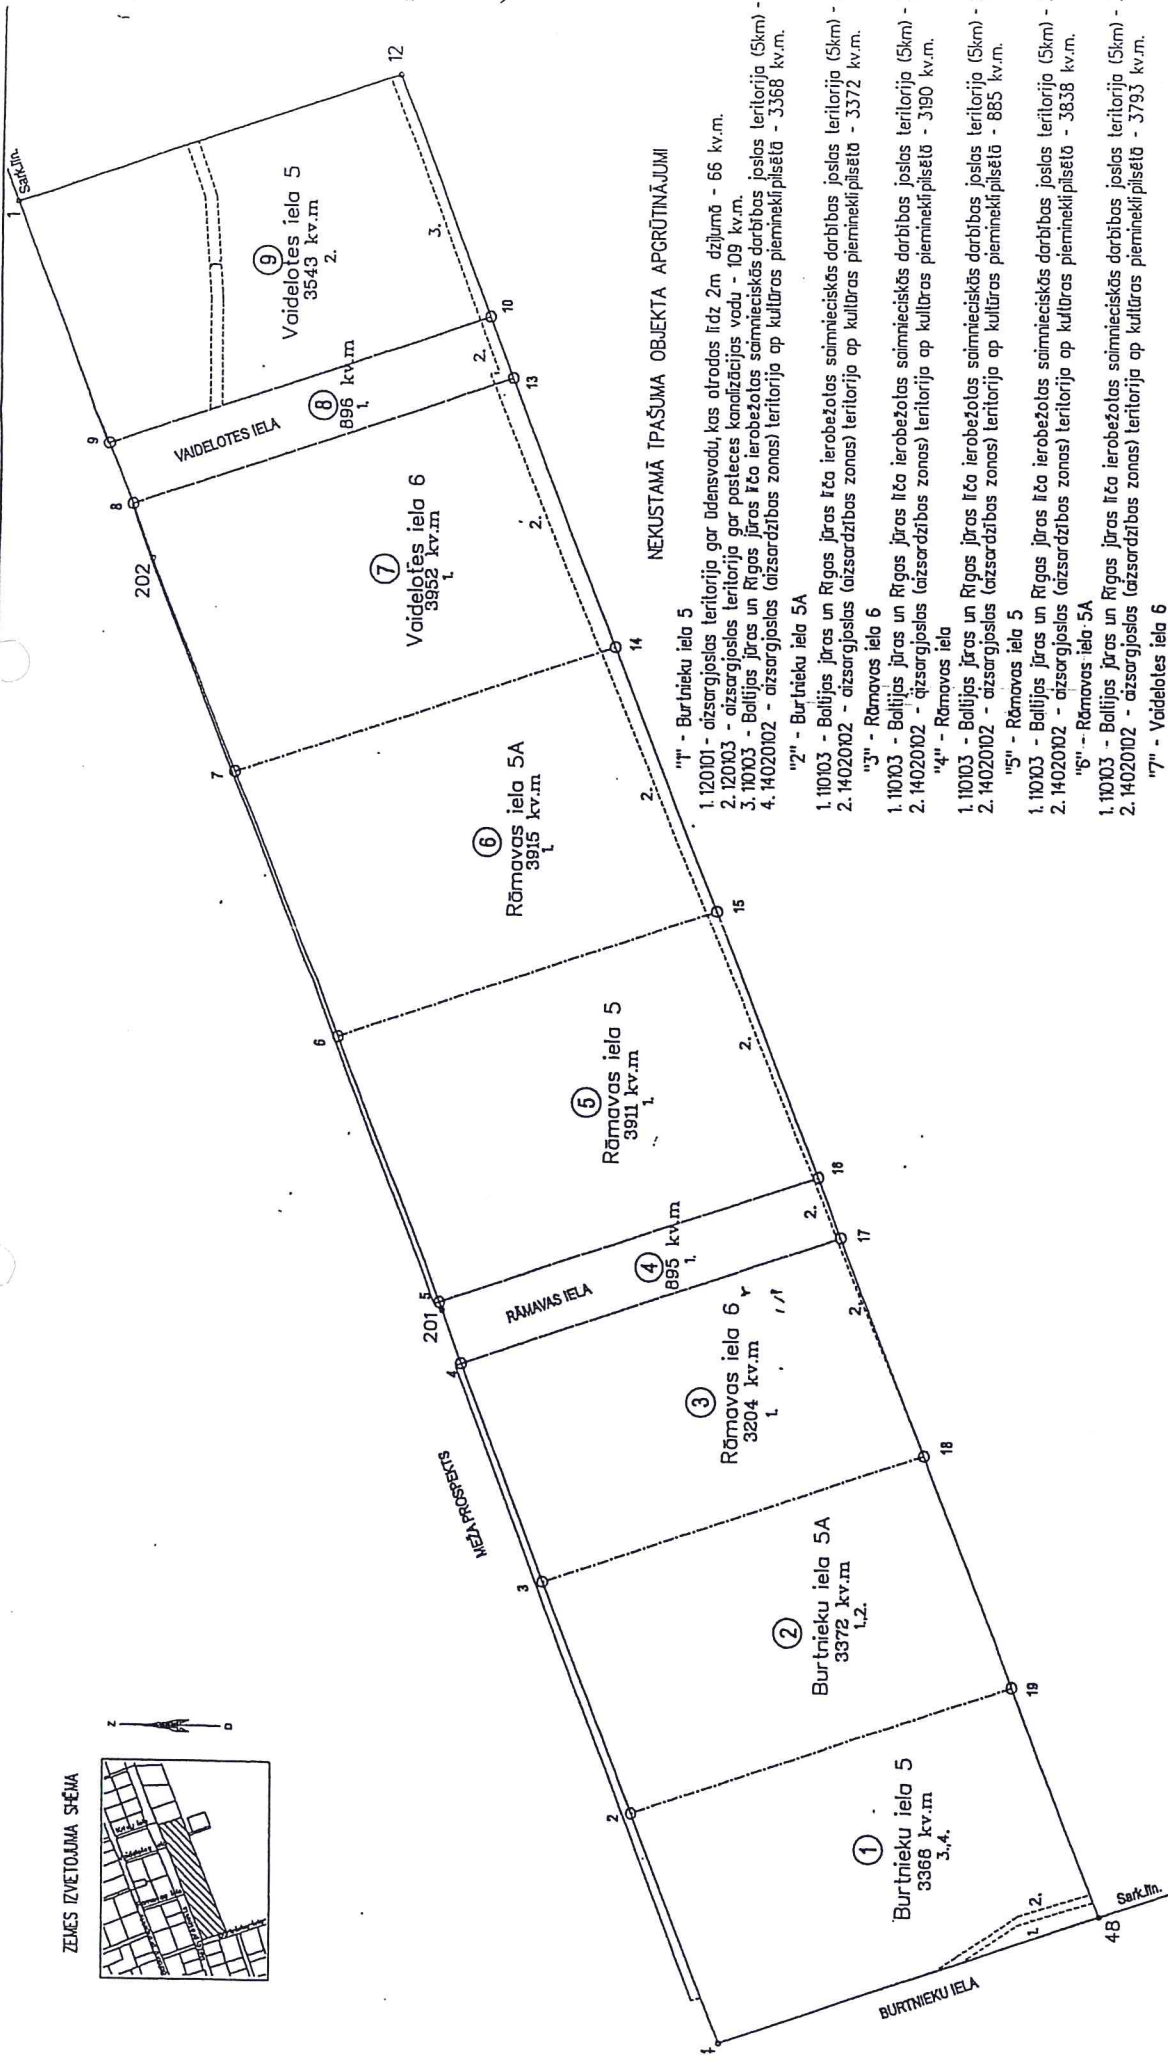

ZEKES IZVĒRTĀJUMA SHĒMA

↑ N

NEKUSTAMĀ ĪPAŠUMA OBJEKTA APROŪTINĀJUMI

- 1."1" - Burtņieku iela 5  
 1. 120101 - aizsargjoslas teritorija gar ūdensvadu, kas atrodas līdz 2m dziļumā - 66 kv.m.  
 2. 120103 - aizsargjoslas teritorija gar pastetes kanalizācijas vadu - 109 kv.m.  
 3. 110103 - Balliņas jūras līča ierobežotās saimnieciskās darbības joslas teritorija (5km) - 3368 kv.m.  
 4. 14020102 - aizsargjoslas (aizsardzības zonas) teritorija ap kultūras pieminekļipisētā - 3368 kv.m.
- 2."2" - Burtņieku iela 5A  
 1. 110103 - Balliņas jūras līča ierobežotās saimnieciskās darbības joslas teritorija (5km) - 3372 kv.m.  
 2. 14020102 - aizsargjoslas (aizsardzības zonas) teritorija ap kultūras pieminekļipisētā - 3372 kv.m.
- 3."3" - Rāmavas iela 6  
 1. 110103 - Balliņas jūras līča ierobežotās saimnieciskās darbības joslas teritorija (5km) - 3204 kv.m.  
 2. 14020102 - aizsargjoslas (aizsardzības zonas) teritorija ap kultūras pieminekļipisētā - 3190 kv.m.
- 4."4" - Rāmavas iela  
 1. 110103 - Balliņas jūras līča ierobežotās saimnieciskās darbības joslas teritorija (5km) - 895 kv.m.  
 2. 14020102 - aizsargjoslas (aizsardzības zonas) teritorija ap kultūras pieminekļipisētā - 885 kv.m.
- 5."5" - Rāmavas iela 5  
 1. 110103 - Balliņas jūras līča ierobežotās saimnieciskās darbības joslas teritorija (5km) - 3911 kv.m.  
 2. 14020102 - aizsargjoslas (aizsardzības zonas) teritorija ap kultūras pieminekļipisētā - 3838 kv.m.
- 6."6" - Rāmavas iela 5A  
 1. 110103 - Balliņas jūras līča ierobežotās saimnieciskās darbības joslas teritorija (5km) - 3915 kv.m.  
 2. 14020102 - aizsargjoslas (aizsardzības zonas) teritorija ap kultūras pieminekļipisētā - 3793 kv.m.
- 7."7" - Vaideļotes iela  
 1. 110103 - Balliņas jūras līča ierobežotās saimnieciskās darbības joslas teritorija (5km) - 3952 kv.m.  
 2. 14020102 - aizsargjoslas (aizsardzības zonas) teritorija ap kultūras pieminekļipisētā - 3778 kv.m.
- 8."8" - Vaideļotes iela 5  
 1. 12050102 - aizsargjoslas teritorija gar elektrisko tīklu kabelu līniju - 108 kv.m.  
 2. 110103 - Balliņas jūras līča ierobežotās saimnieciskās darbības joslas teritorija (5km) - 3543 kv.m.  
 3. 14020102 - aizsargjoslas (aizsardzības zonas) teritorija ap kultūras pieminekļipisētā - 3447 kv.m.
- 9."9" - Vaideļotes iela 5  
 1. 12050102 - aizsargjoslas teritorija gar elektrisko tīklu kabelu līniju - 108 kv.m.  
 2. 110103 - Balliņas jūras līča ierobežotās saimnieciskās darbības joslas teritorija (5km) - 3543 kv.m.  
 3. 14020102 - aizsargjoslas (aizsardzības zonas) teritorija ap kultūras pieminekļipisētā - 3447 kv.m.