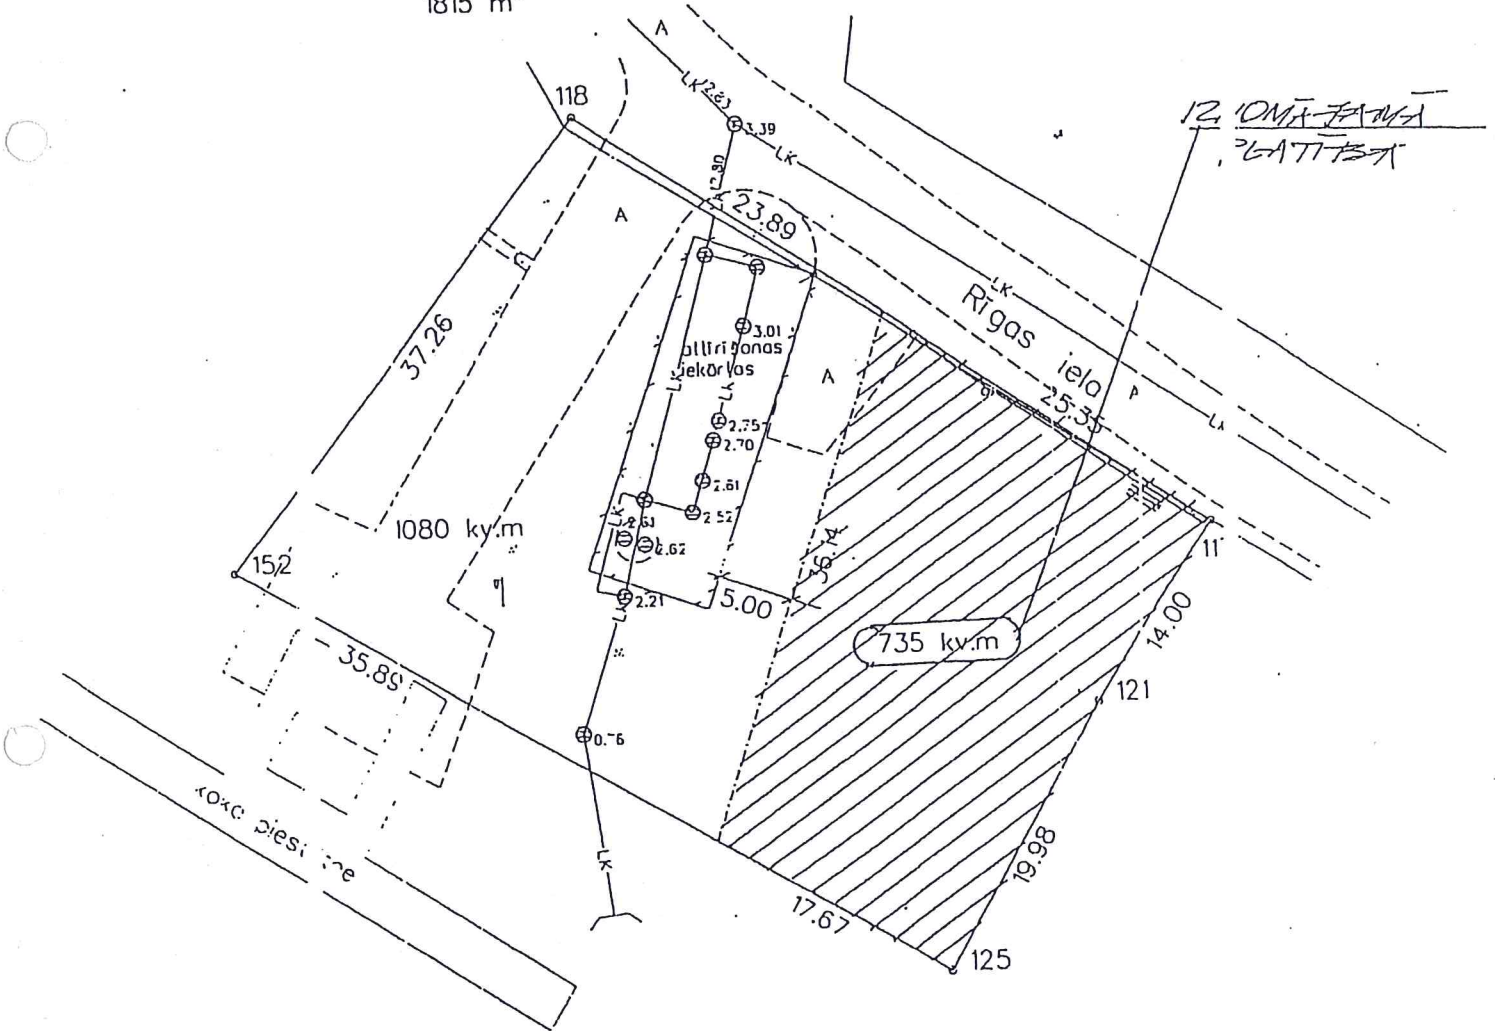

Apstiprināts ar Jūrmalas pilsētas domes  
2012.gada 8.marta lēmumu Nr.136  
(protokols Nr.5, 26.punkts)

ĪRĒMĒSĢĀBĀLA JŪRMALĀ RĪGAS IELĀ 2A  
PLANS AR PĒVAICĪGĀMĀM PLĀTĪBĀM

13000096602  
1815 m<sup>2</sup>