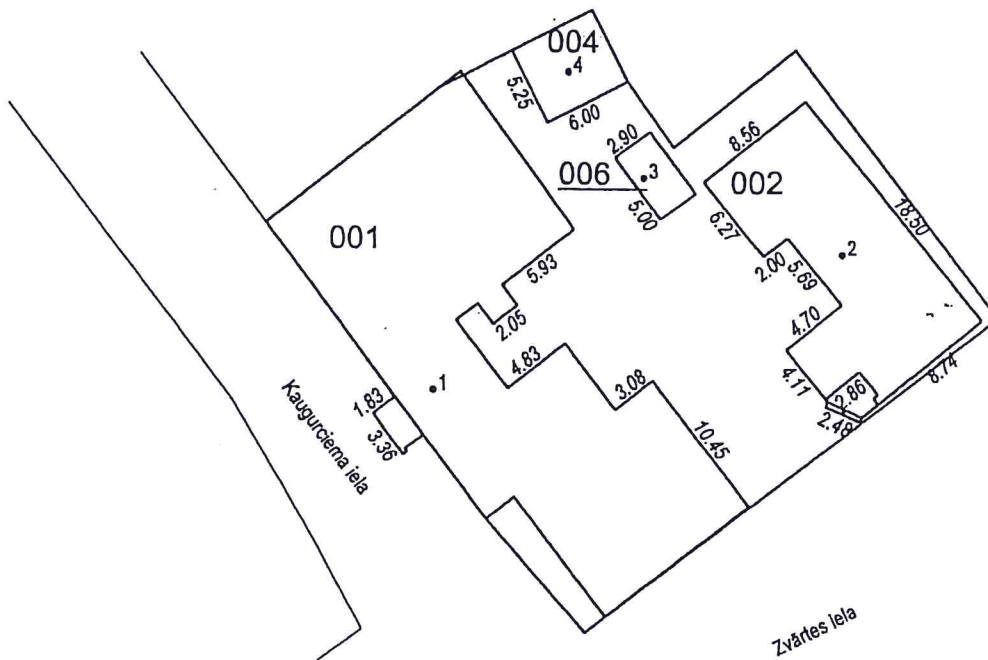

Būves punkta koordinātas
 Latvijas koordinātu sistēmā LKS-92

Punkta nr	x	y
1	313678,00	476251,00
2	313687,00	476278,00
3	313692,00	476265,00
4	313699,00	476260,00

APBŪVES PLĀNS		
KADASTRA APZĪMĒJUMS	MĒROGS	LPP.
1300 019 1604	1 : 500	4