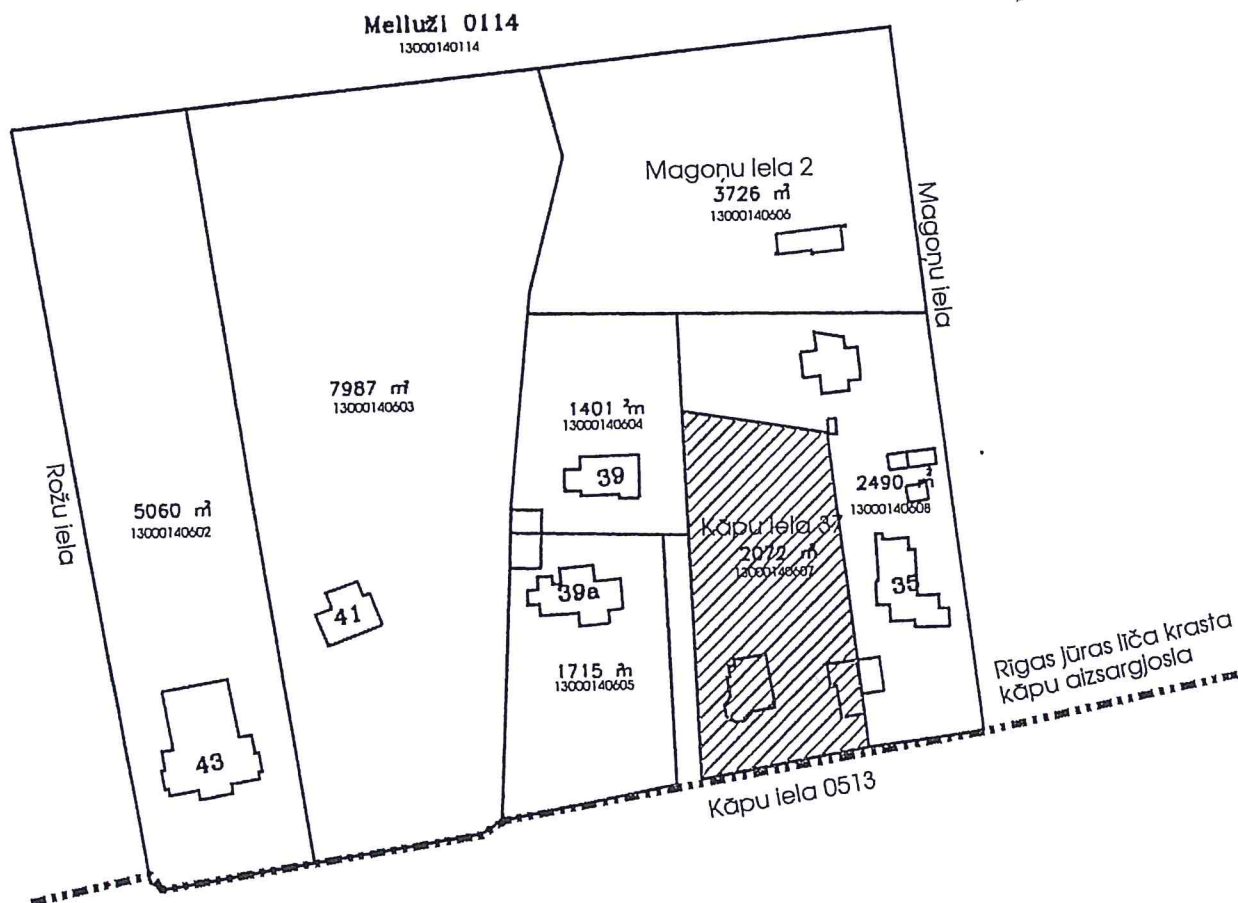

Detālplānojums zemesgabalam Jūrmalā, Kāpu ielā 37,
kadastra Nr.1300 014 0607,
zemesgabala platība 2072kv.m.

 detālplānojuma teritorija

Saskaņā ar Jūrmalas pilsētas teritorijas plānojumu detālplānojuma teritorija atrodas:
Jauktas atpūtas un dzīvojamās teritorijas Rīgas jūras līča krasta kāpu aizsargjoslā (JK)
Baltijas jūras un Rīgas jūras līča plekrastes 5km lerobežotas salmnieciskās darbības zonā
Rīgas jūras līča krasta kāpu aizsargjoslā
Valsts nozīmes pilsēt būvniecības pieminekļu teritorijā