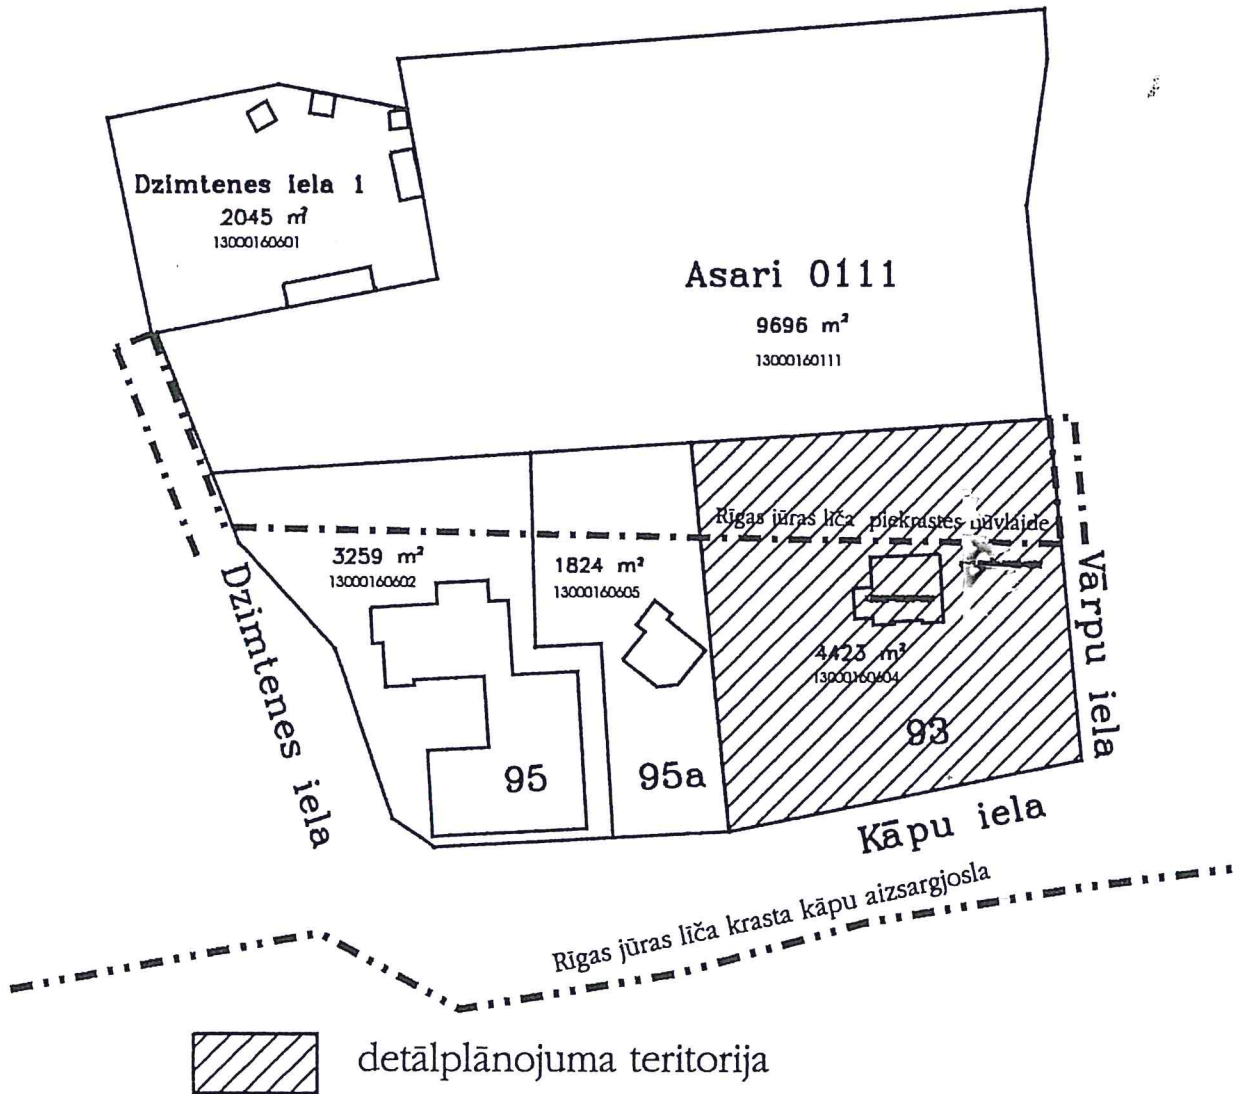

Detālplānojums zemesgabalam Jūrmalā, Kāpu ielā 93 kadastra Nr. 1300 016 0604, platība 4423 kv.m

Zemesgabals Jūrmalā, Kāpu ielā 93 saskaņā ar Jūrmalas pilsētas teritorijas plānojumu atrodas Jauktā atpūtas un dzīvojamās teritorijā Rīgas jūras līča krasta kāpu aizsargjoslā.

Saskaņā ar Aizsargjoslu likumu zemesgabals atrodas Valsts nozīmes pilsētībūvniecības pieminekļu teritorijā Rīgas jūras līču krasta kāpu aizsargjoslā Kāpu 300m aizsargjoslā

Skici sagatavoja R.Ansule
Jūrmala 2012.gads