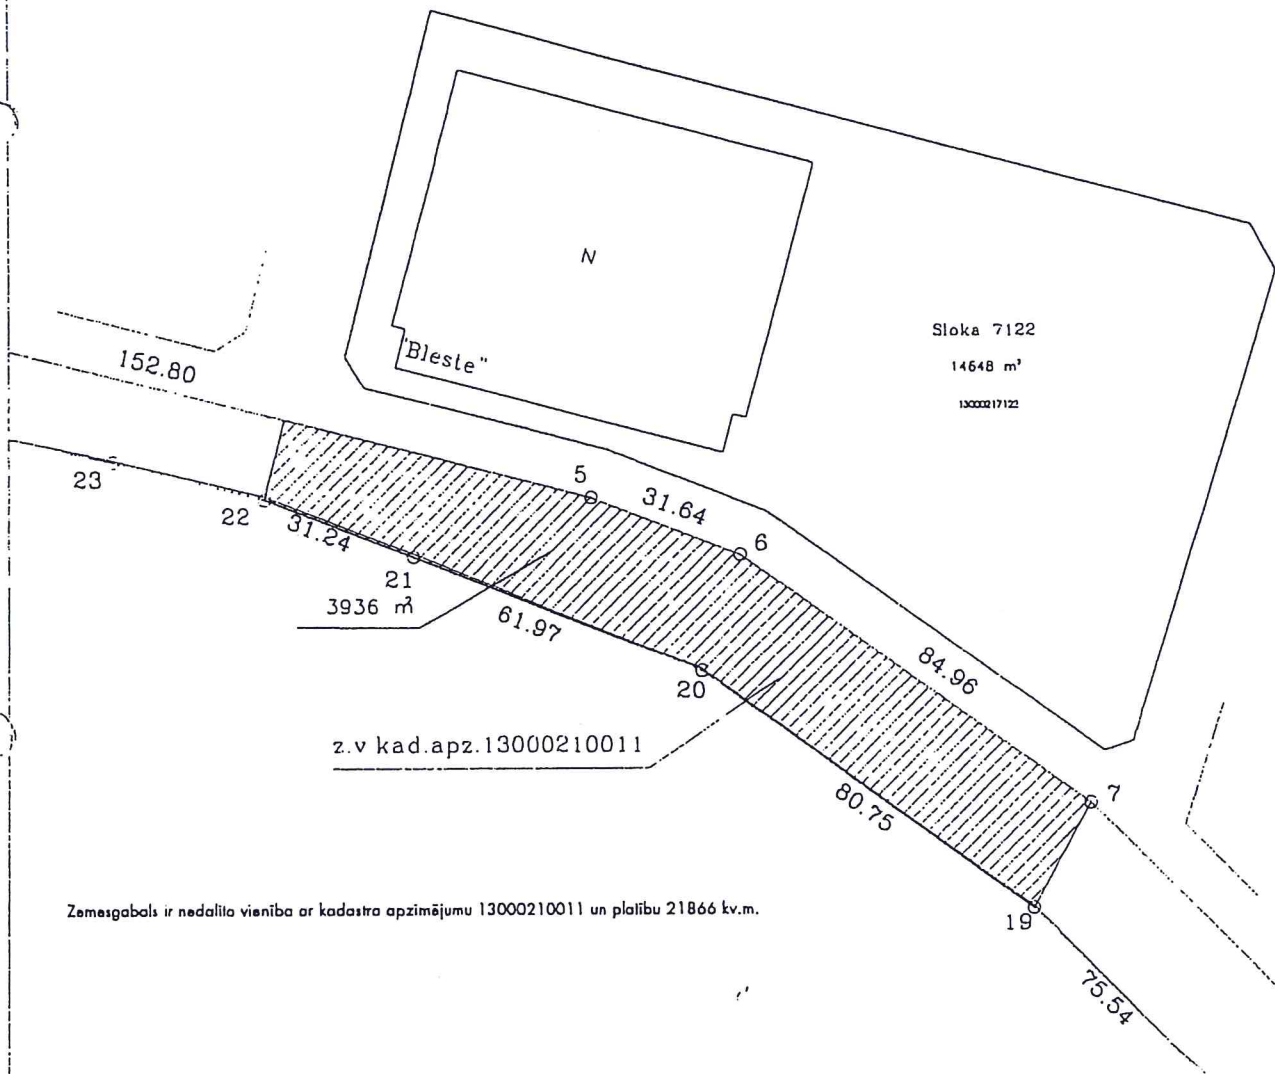

Apstiprināta ar Jūrmalas pilsētas domes  
2012.gada 19.jūlija lēmumu Nr.405  
(protokols Nr.11, 37.punkts)

Zemesgabals ir nedalīta vienība ar kadastra apzīmējumu 13000210011 un platību 21866 kv.m.

*[Handwritten signature]*

Sloka 0011
SKICE NOMAI