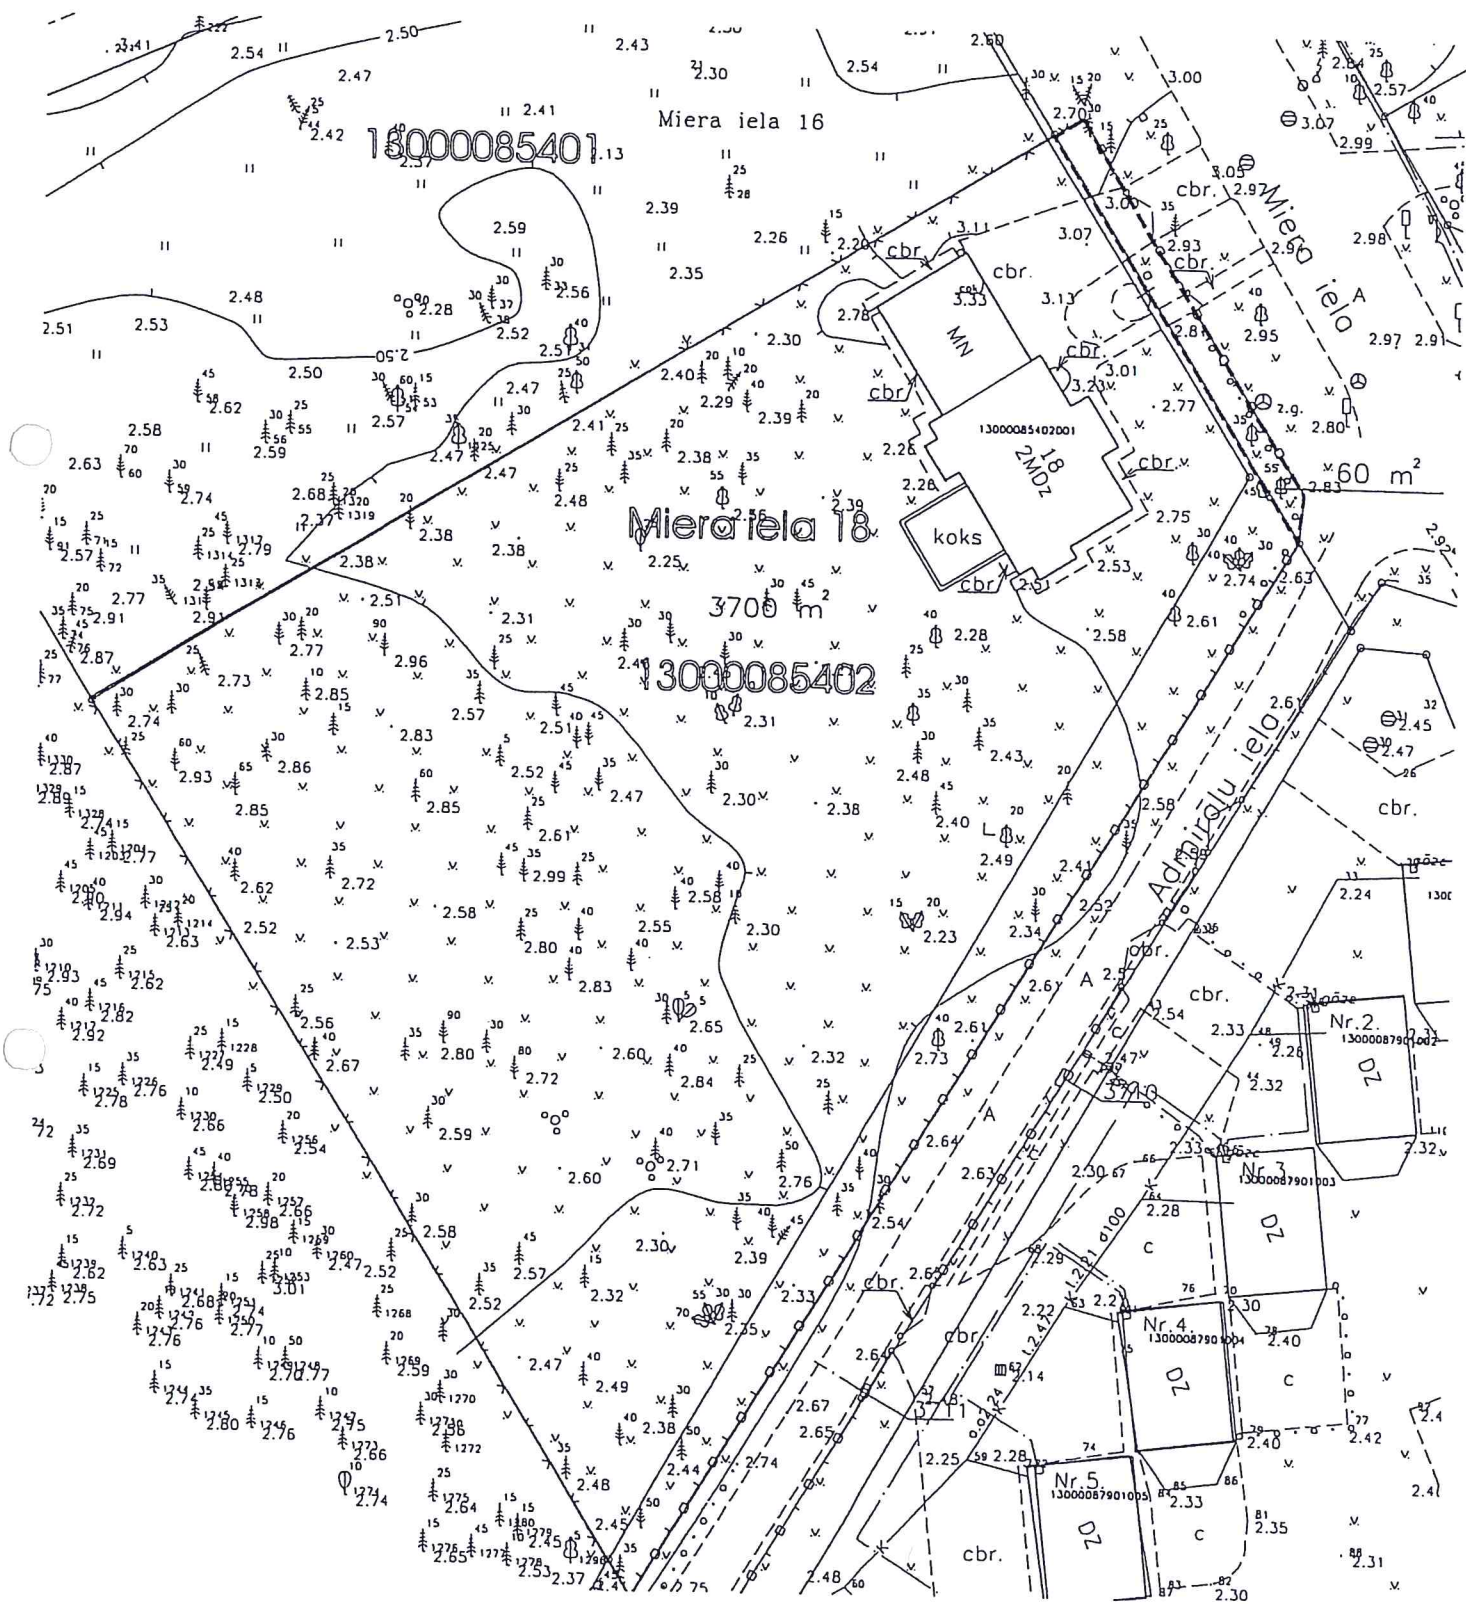

~~ZEMESGABAZA JŪRMALĀ, MIERA IELĀ 18 PLĀTS AR
IZNOMĒJAMO ZEMESGABAZA MIERA IELĀ 4910 DAĻU
60M² PLATĪBĀ~~

Jūriņš JASATVĒROJĀ: *[Signature]*