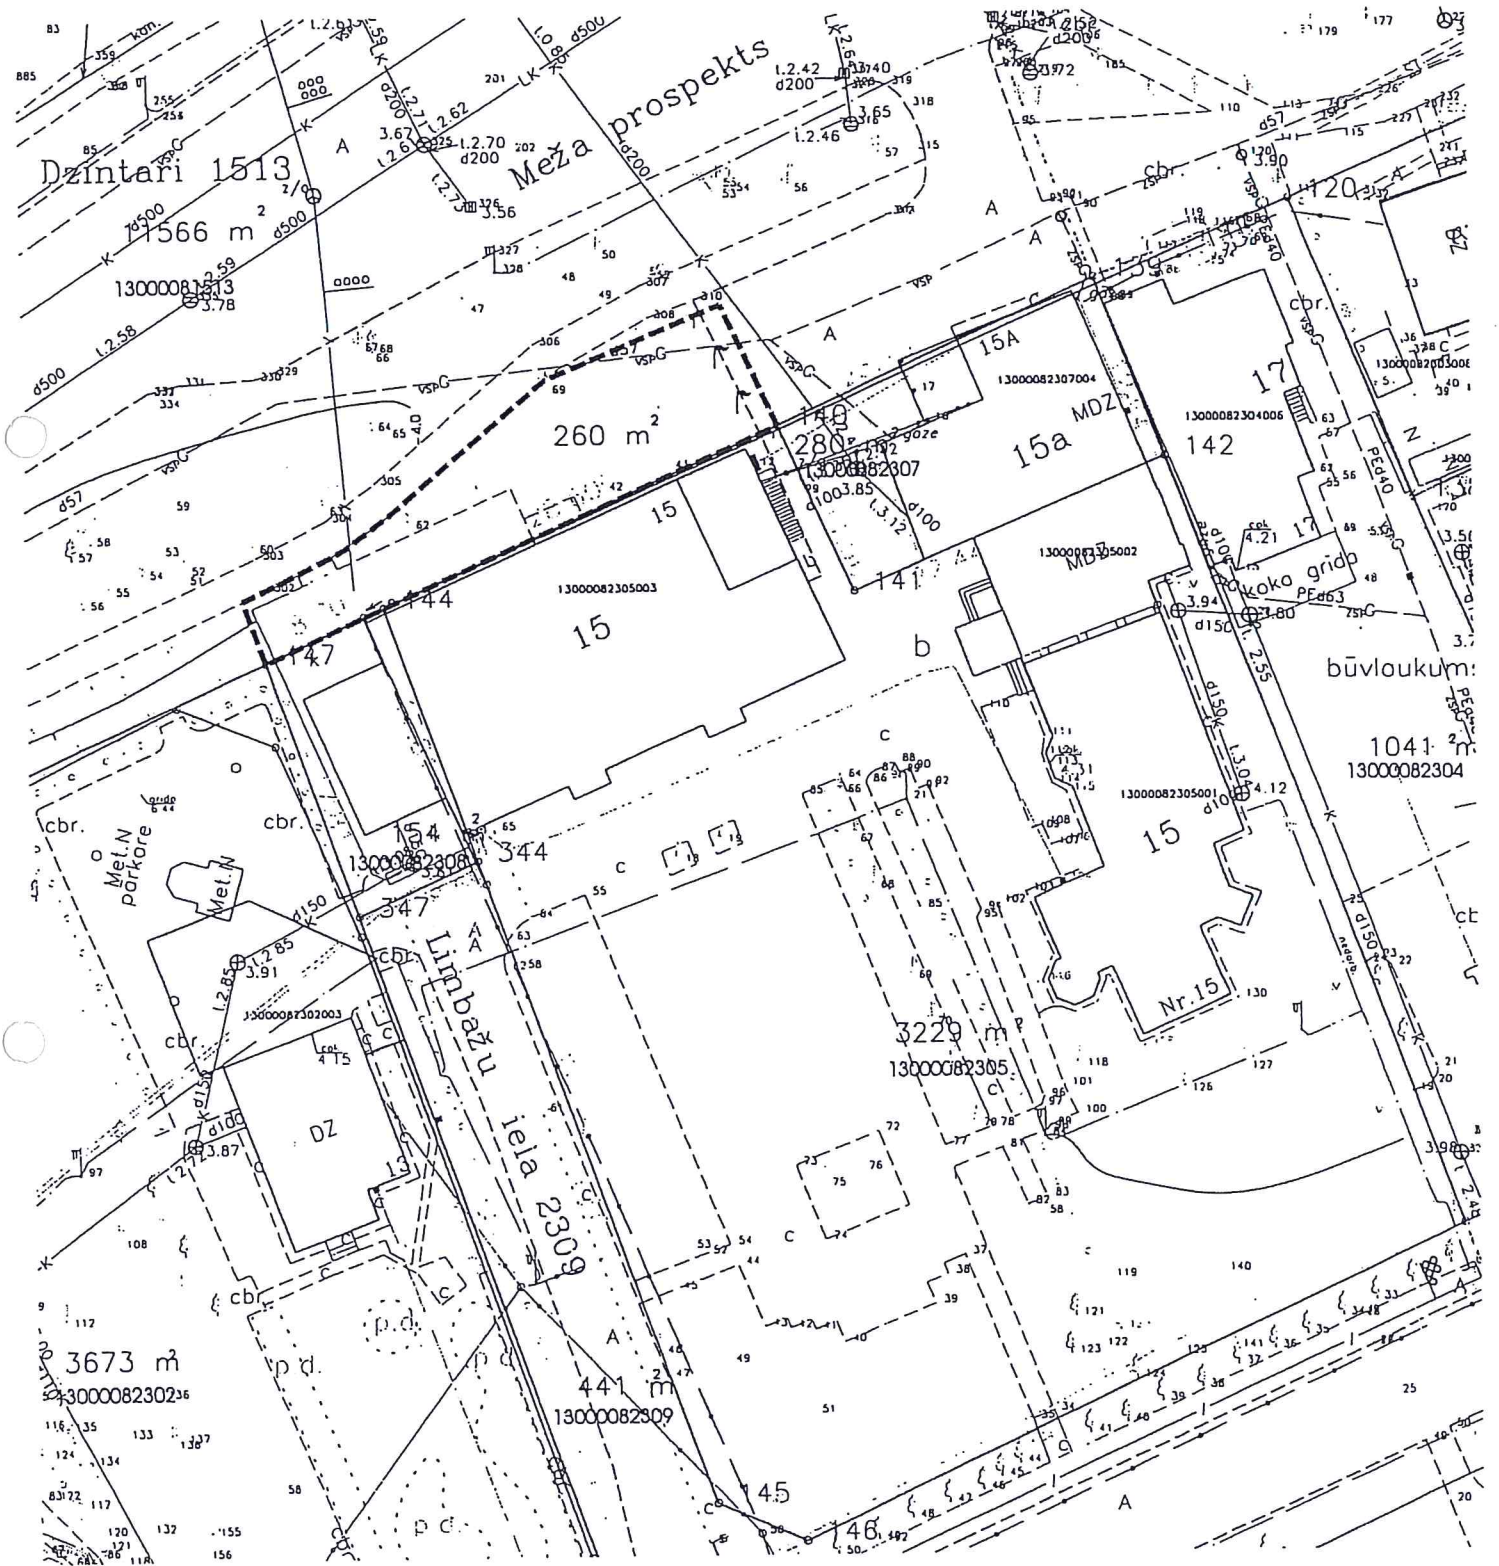

Zemesgabala Jūrmalā, Dzintari 1513 parhāz
~ 260 m² platība nomas šķautī M 1:500

Jūriņš A. A. *[Signature]* D. D. D. - B. B.