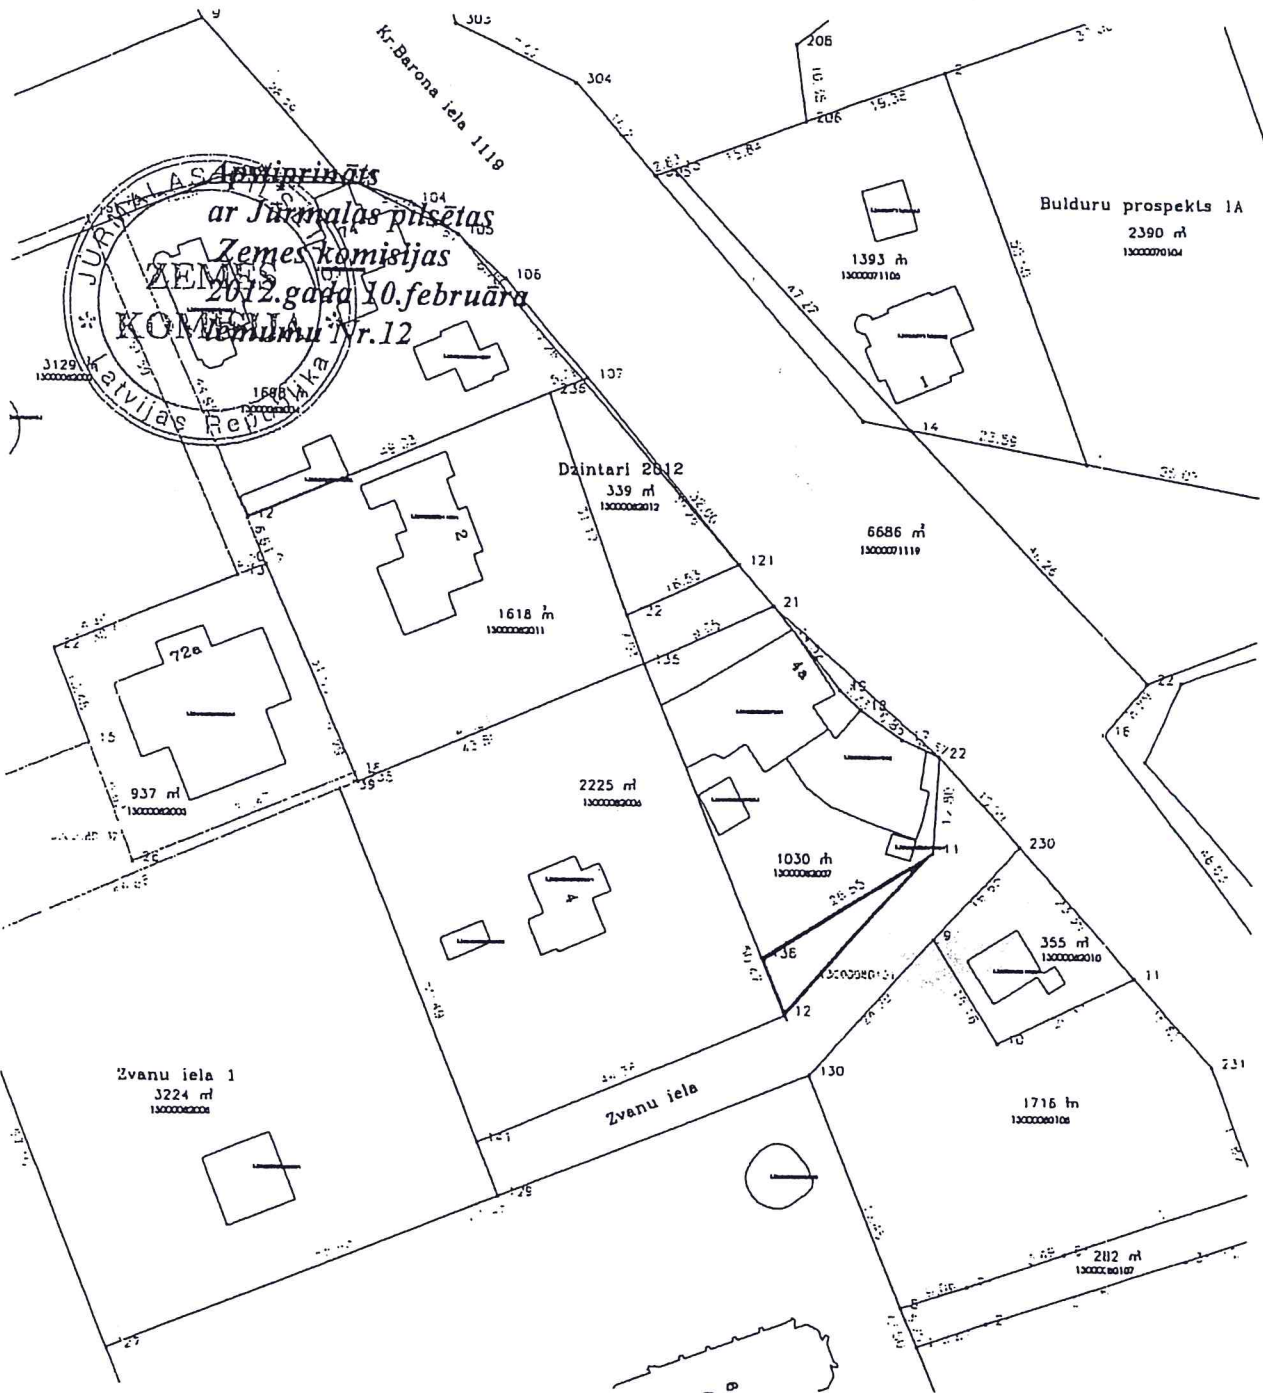

Zemesgabala plans Jūrmalā, Daintari M 1:1000

PRE. GAB. INŽENIERIS

Jūlijs JAGAROVICIS

[Handwritten signature]
G. BERZINS
DEKUMENTĀCIJAS VEIDOTĀJS