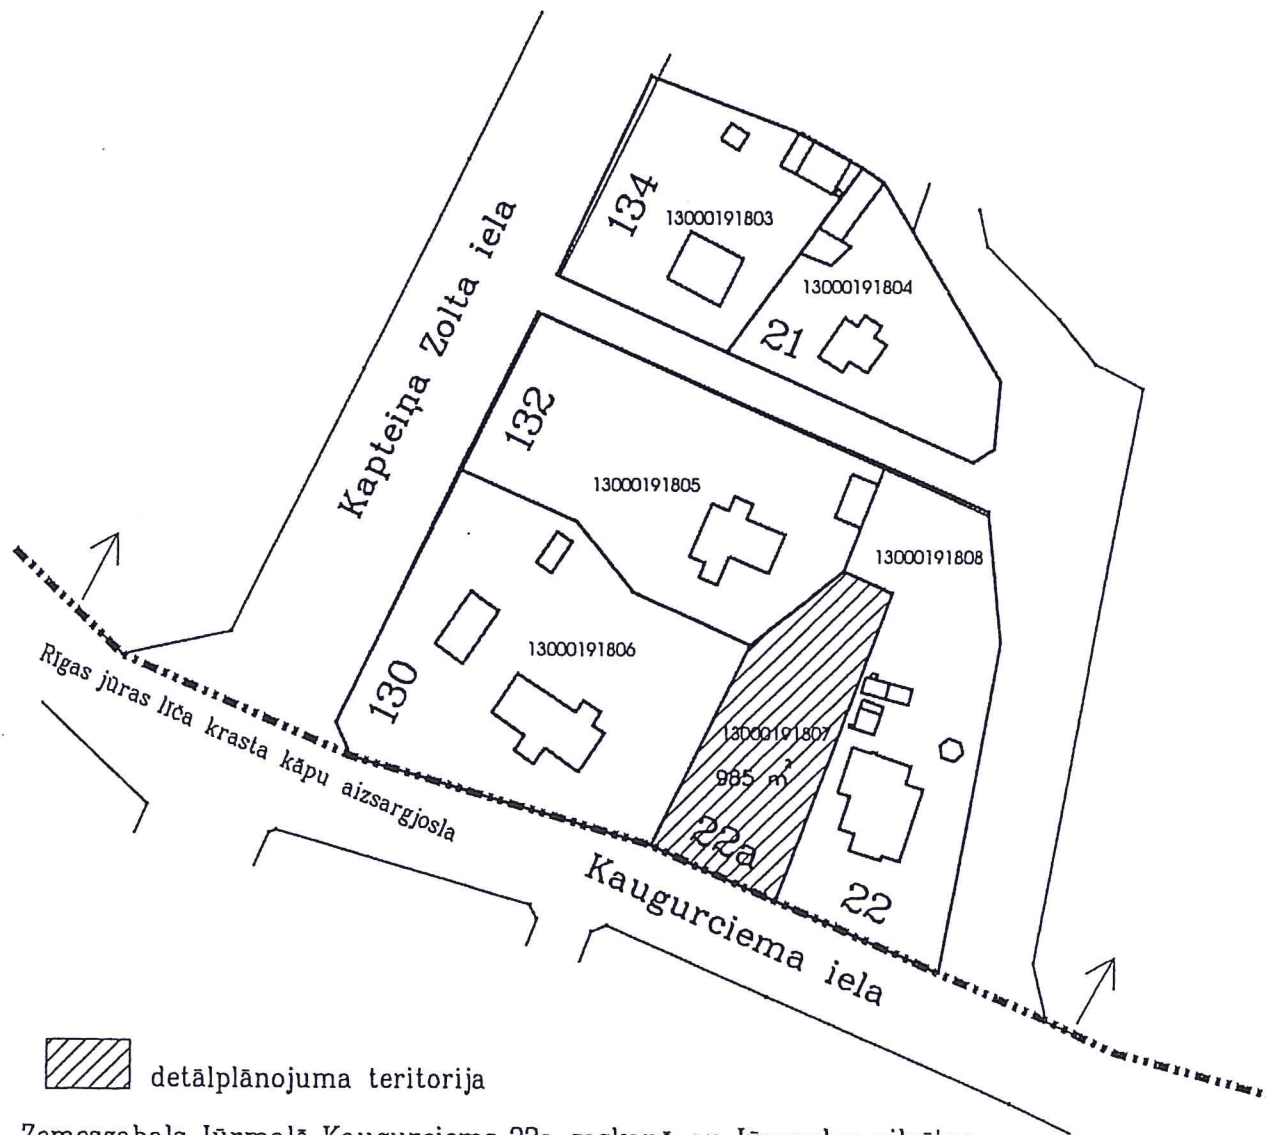

## DETĀLPLĀNOJUMS ZEMESGABALAM

JŪRMALĀ, KAUGURCIEMS 22a

(kadastra Nr.1300 019 1807, platība 985 kv.m.)

Zemesgabals Jūrmalā, Kaugurciems 22a saskaņā ar Jūrmalas pilsētas teritorijas plānojumu atrodas Jauktā atpūtas un dzīvojamā teritorijā Rīgas jūras līča krasta kāpu aizsargjoslā (JK).

Saskaņā ar Aizsargjoslu likumu:

- \* Vietējās nozīmes pilsētbūvniecības pieminekļu teritorijā;
- \* Rīgas jūras līča krasta kāpu aizsargjoslā.
- \* Ūdensgūtnes iecirkņa ķīmiskā aizsargjoslā

Skici sagatavoja R.Ansule  
2012.gada augusts