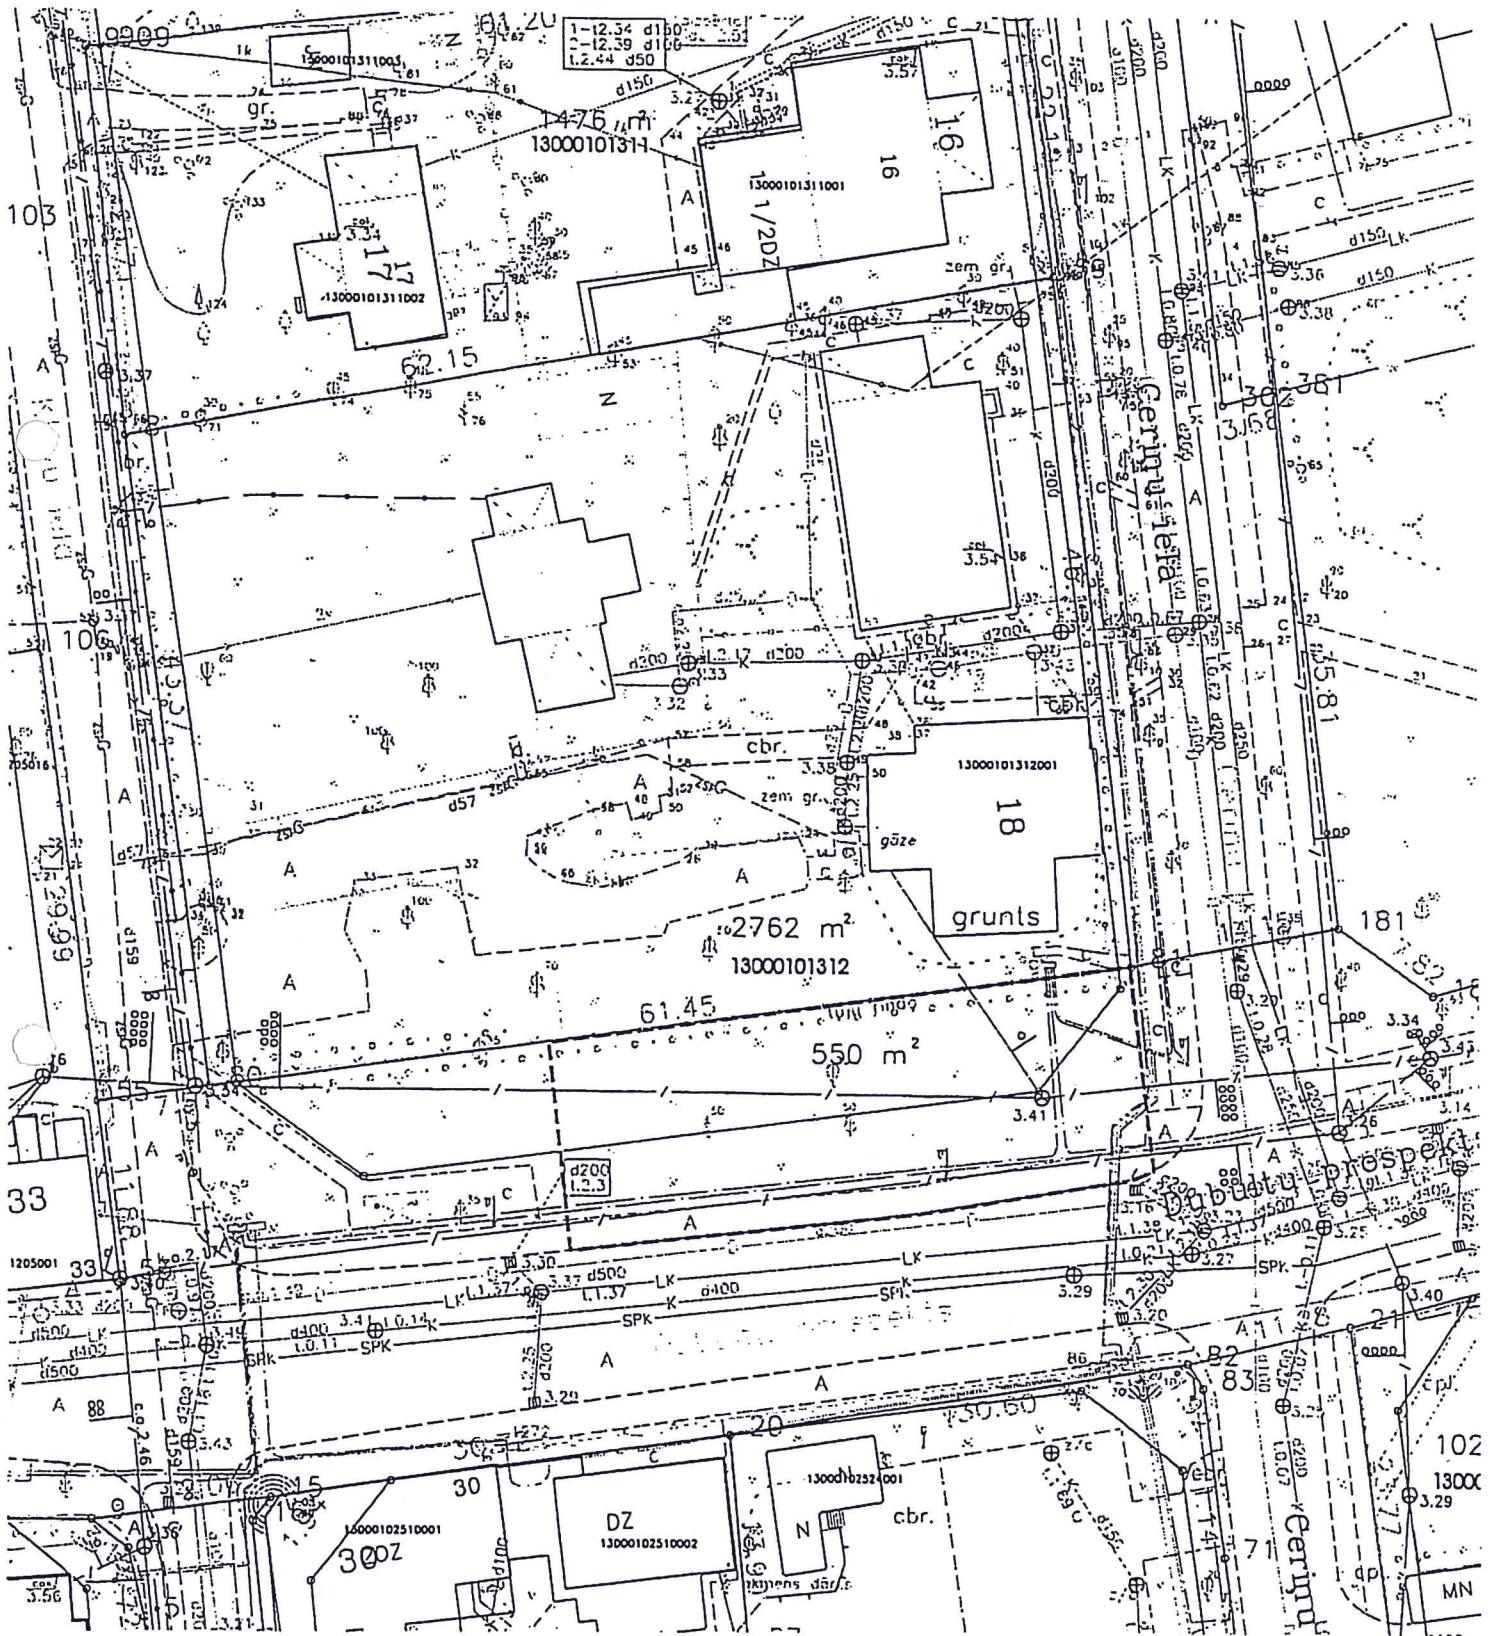

ZEMESĢĒBAJĀ FORMĀTĀ PUBLIĻŅU PROSPEKTĀ 2926
DZĀGĀS NOMAĢS PLĀNS

M 1:500

Jūrmalas ģeodēzijas dienests: *[Signature]* / I. DEVIČUKA - BUVAJA