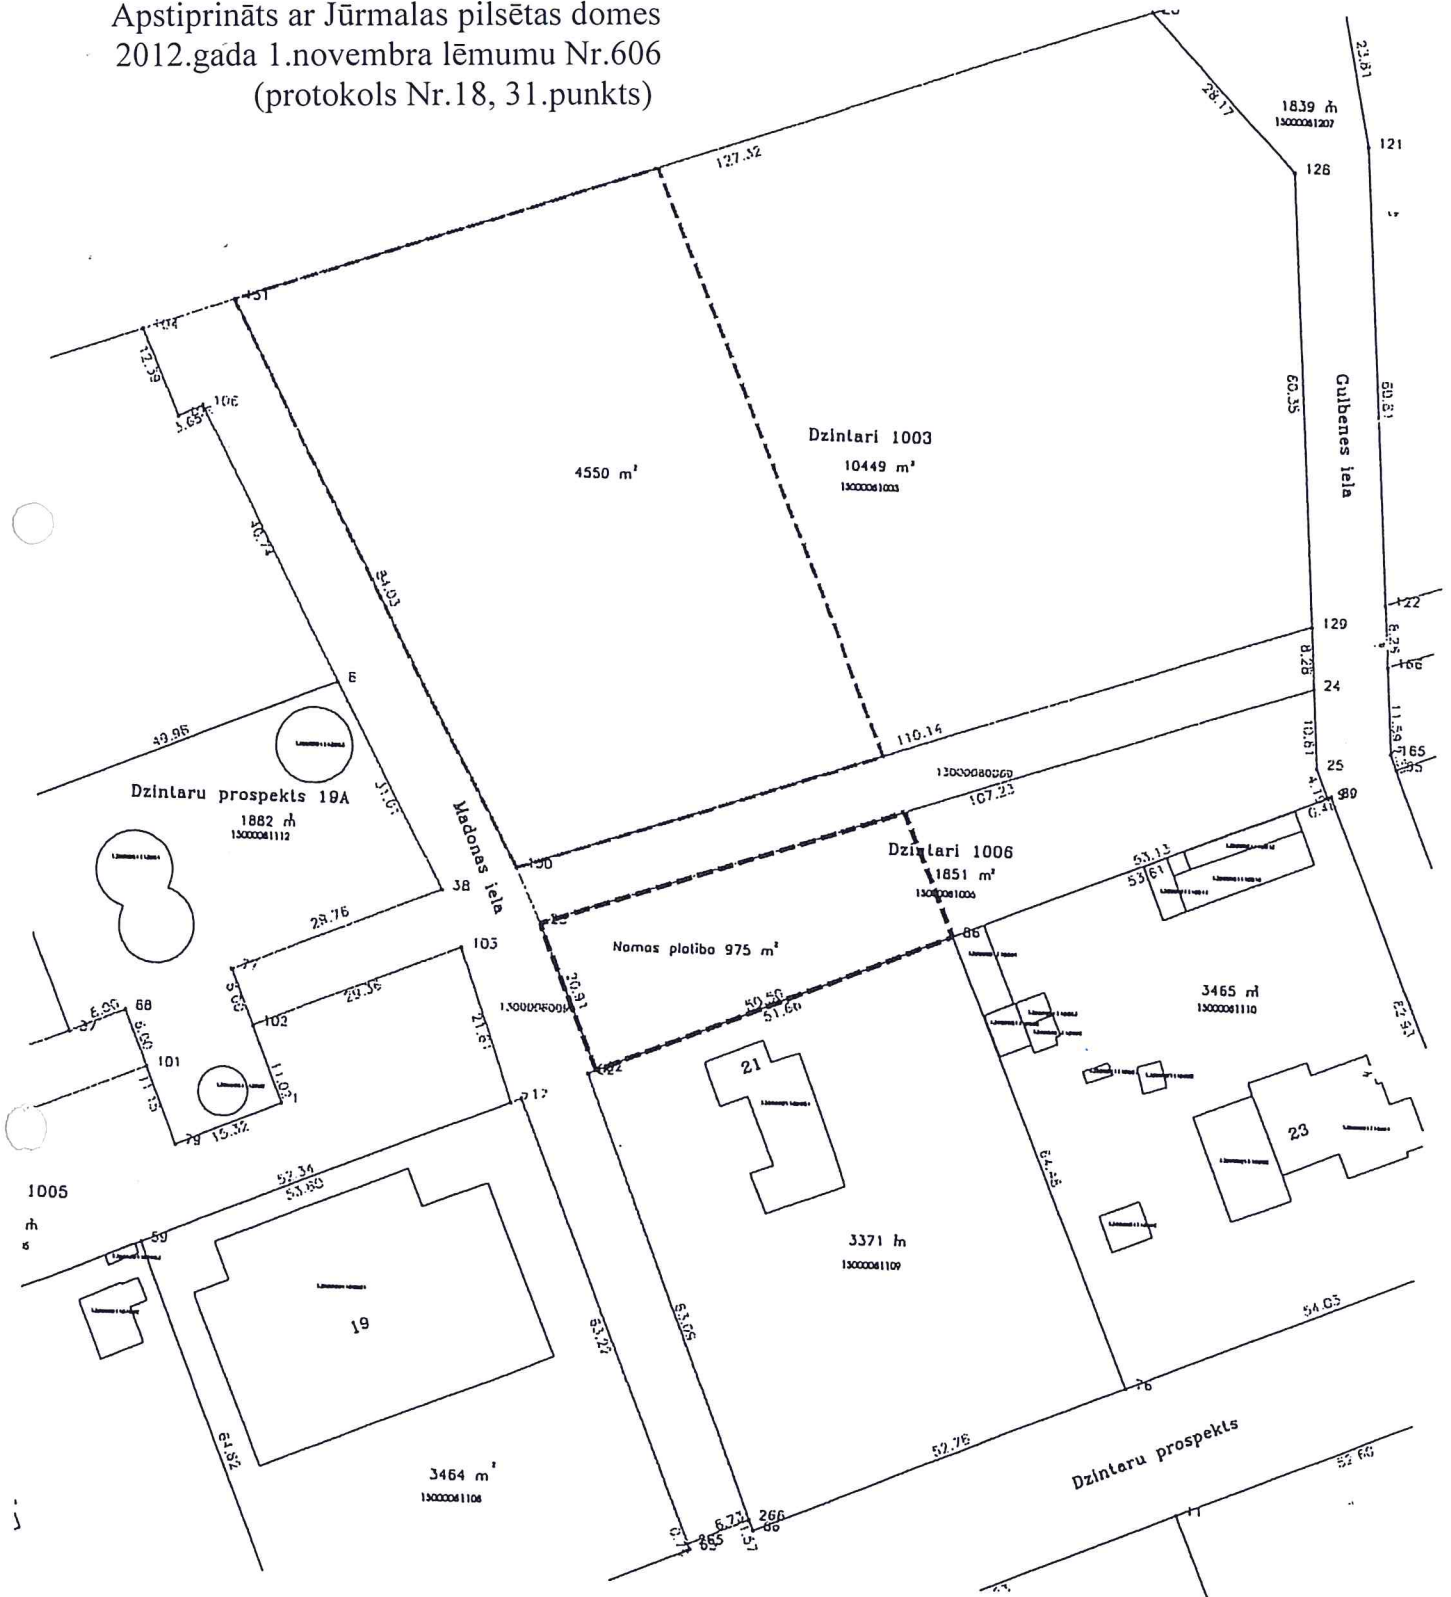

ZEMESĒKĀRTĀ PAZĀRĀJĀ NOMARĀ PLĀNS
JŪRMALĒ, PĒINTARI 1006

M 1:1000

Apstiprināts ar Jūrmalas pilsētas domes
2012.gada 1.novembra lēmumu Nr.606
(protokols Nr.18, 31.punkts)

Jūrmala Jācobas iela

[Handwritten signature]
Ilze Džeļiča - Buiņa