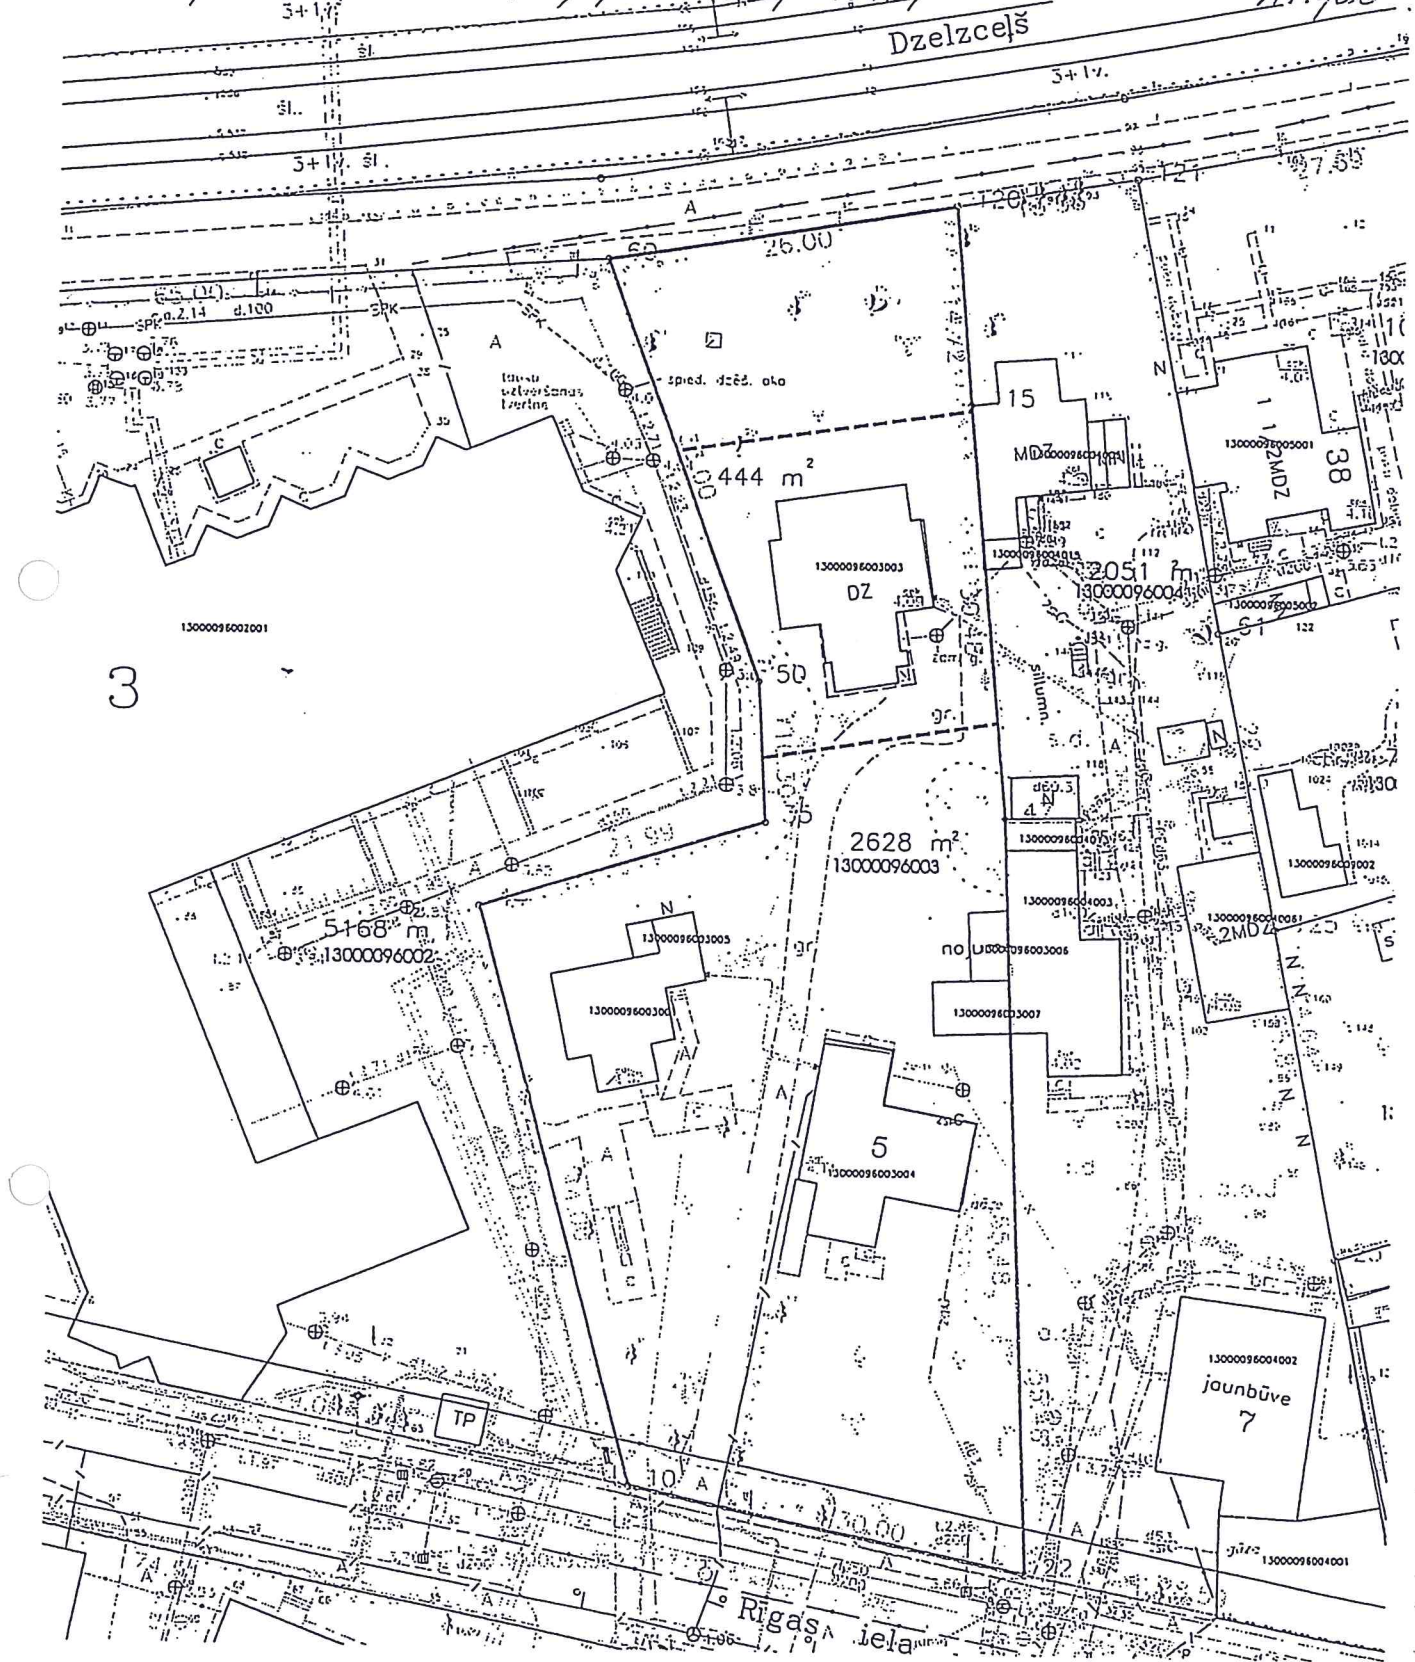

BŪVĒI JŪRMALĀ, RĪGAS IELĀ 9 AR BŪVĒS KĀRĀSTĀ ATZĪMĒJUMU  
13000096003003 PĒRKĀRTĪGĀ PLĀTĪBAS PLĀNĀ

M1:700

Jūrmalas pilsētas dome: *[Signature]* Il. DEIKMANE - BUDVĒRĪS

Apstiprināts ar Jūrmalas pilsētas domes  
2012.gada 22.novembra lēmumu Nr.645  
(protokols Nr.19, 33.punkts)