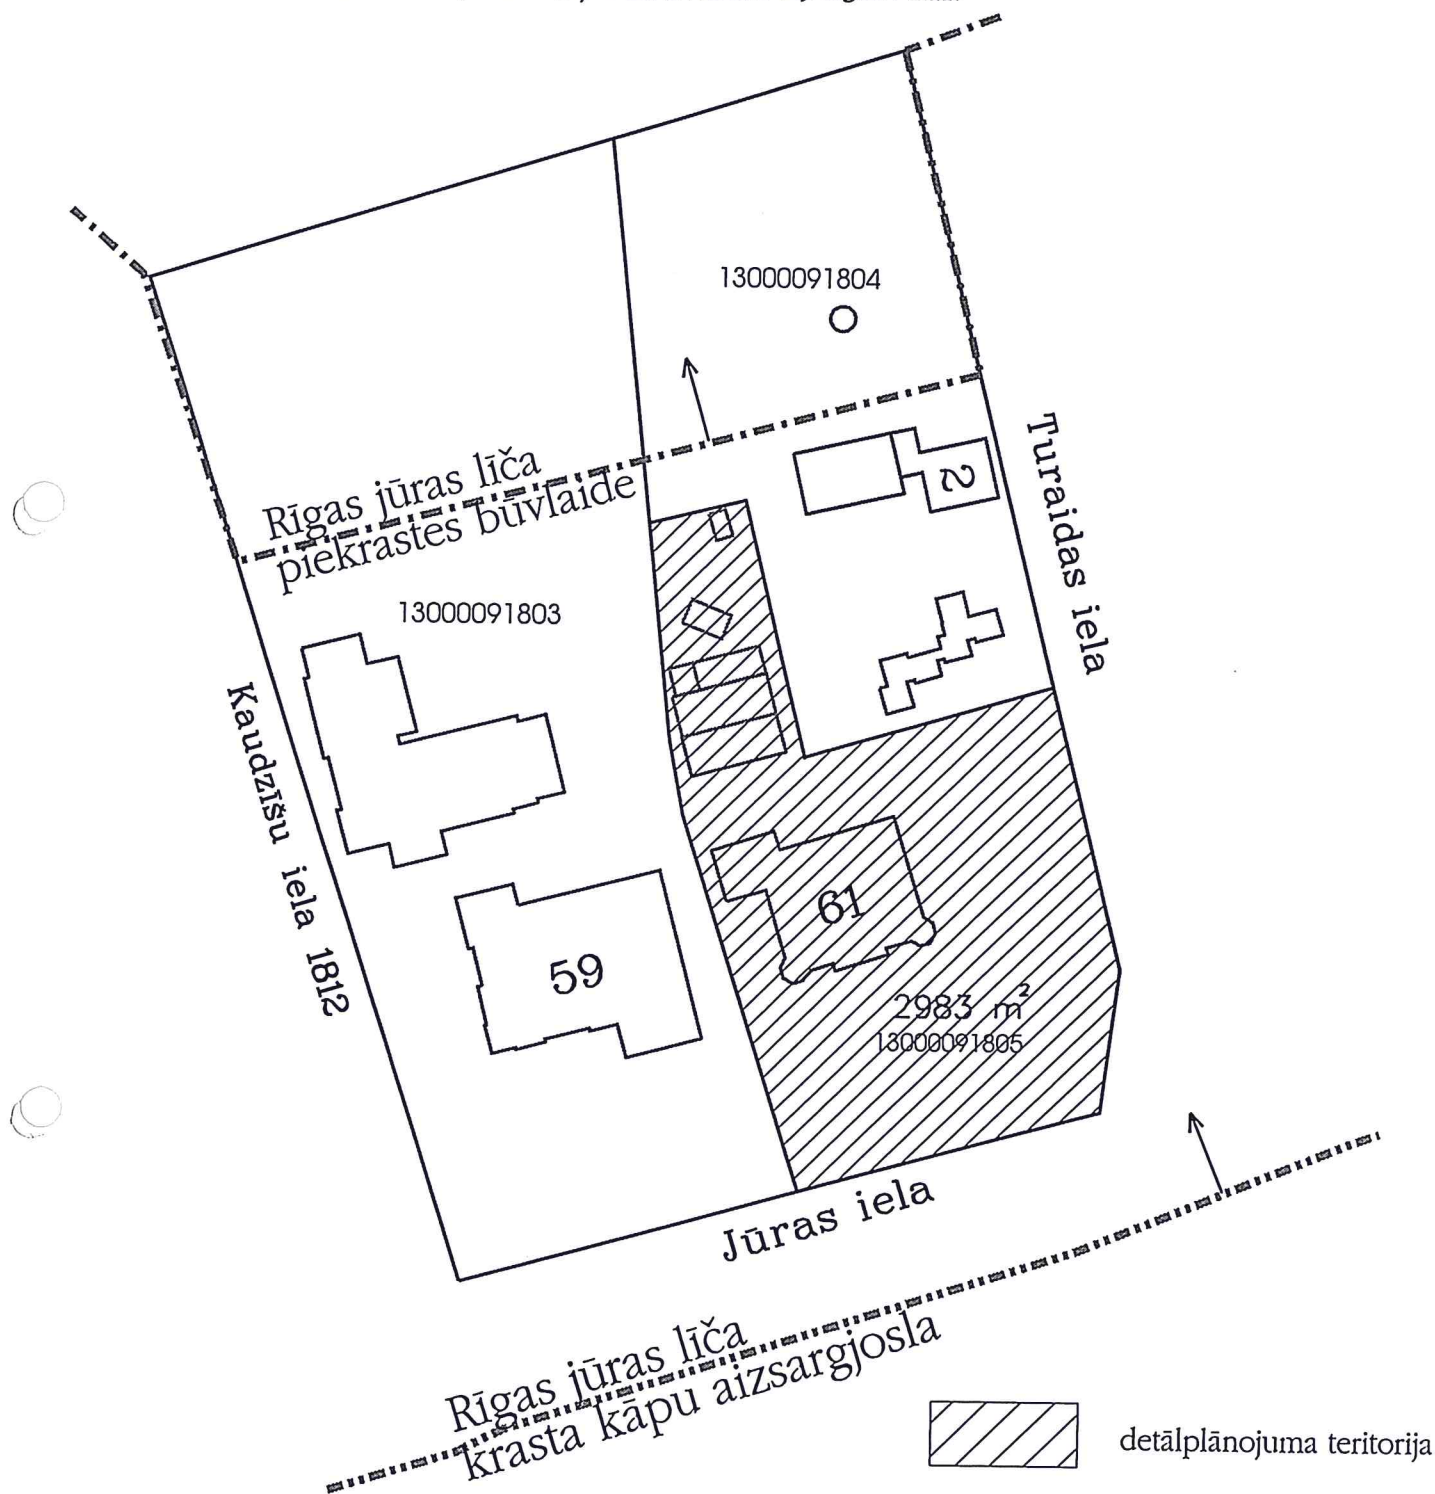

DETĀLPLĀNOJUMS ZEMESGABALAM JŪRMALĀ, JŪRAS IELĀ 61
KADASTRS NR. 1300 009 1805, PLATĪBA 2983kv.m.

Zemesgabals Jūrmalā, Jūras ielā 61 saskaņā ar Jūrmalas pilsētas teritorijas plānojumu atrodas Jauktā atpūtas un dzīvojamās teritorijā Rīgas jūras līča krasta kāpu aizsargjoslā.

Saskaņā ar Aizsargjoslu likumu zemesgabals atrodas Valsts nozīmes pilsētībūvniecības pieminekļu teritorijā un Rīgas jūras līča krasta kāpu aizsargjoslā.