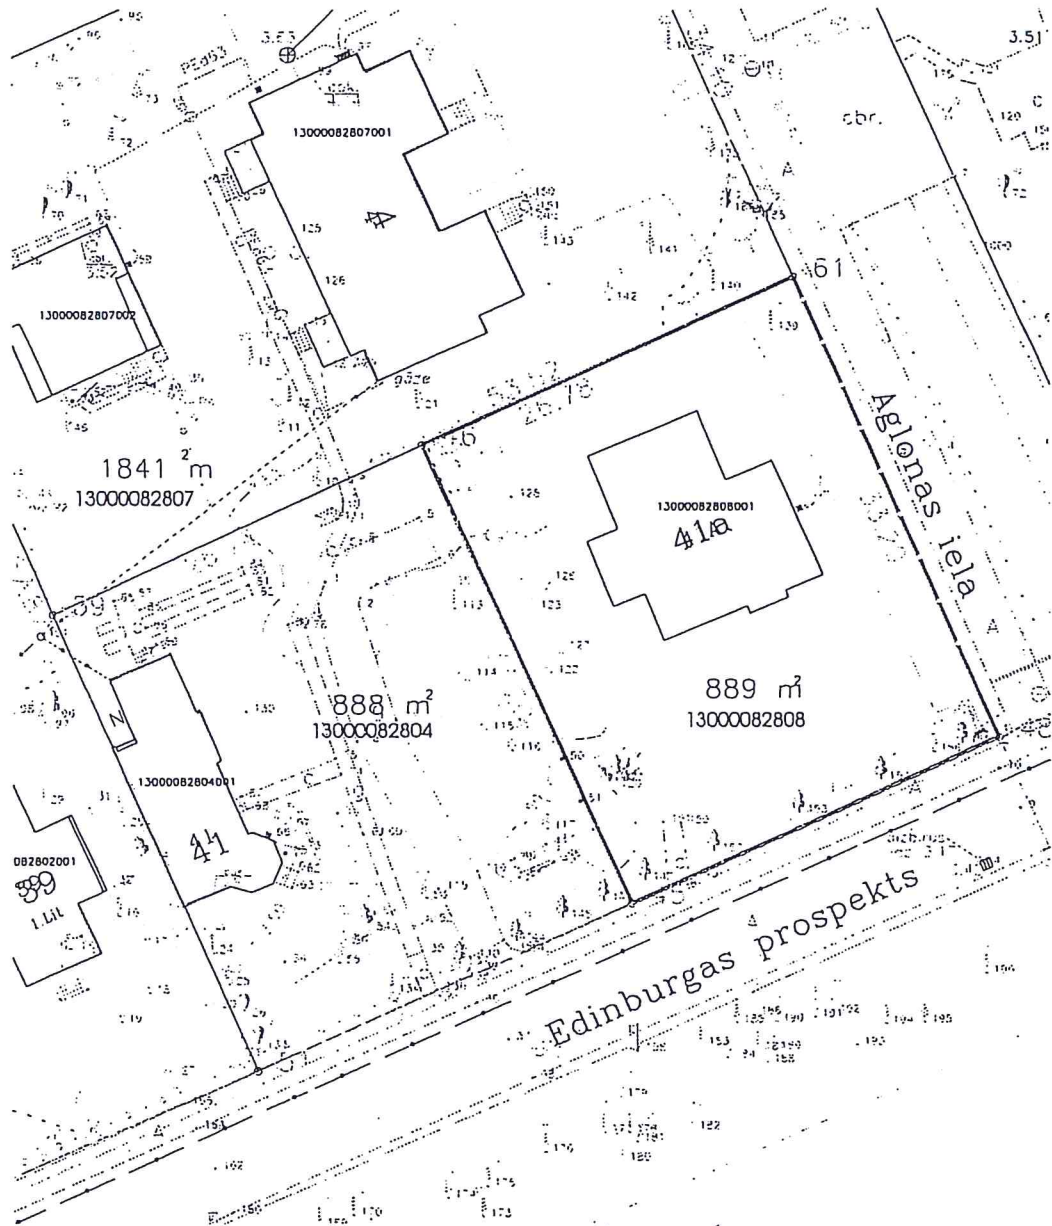

BŪVĒI JŪRMALĀ, EDINBURGAS PROSPEKTĀ 41A AK KADASTRA
APZĪMĒJUMU 1300082808001 PIEMĒRĪGĀS PLĀTĪGĀS PLĀNĀ 1:1500

JŪRIJA JAGATAVČA:

[Handwritten signature]
J. DEKMANE - BUVAJA