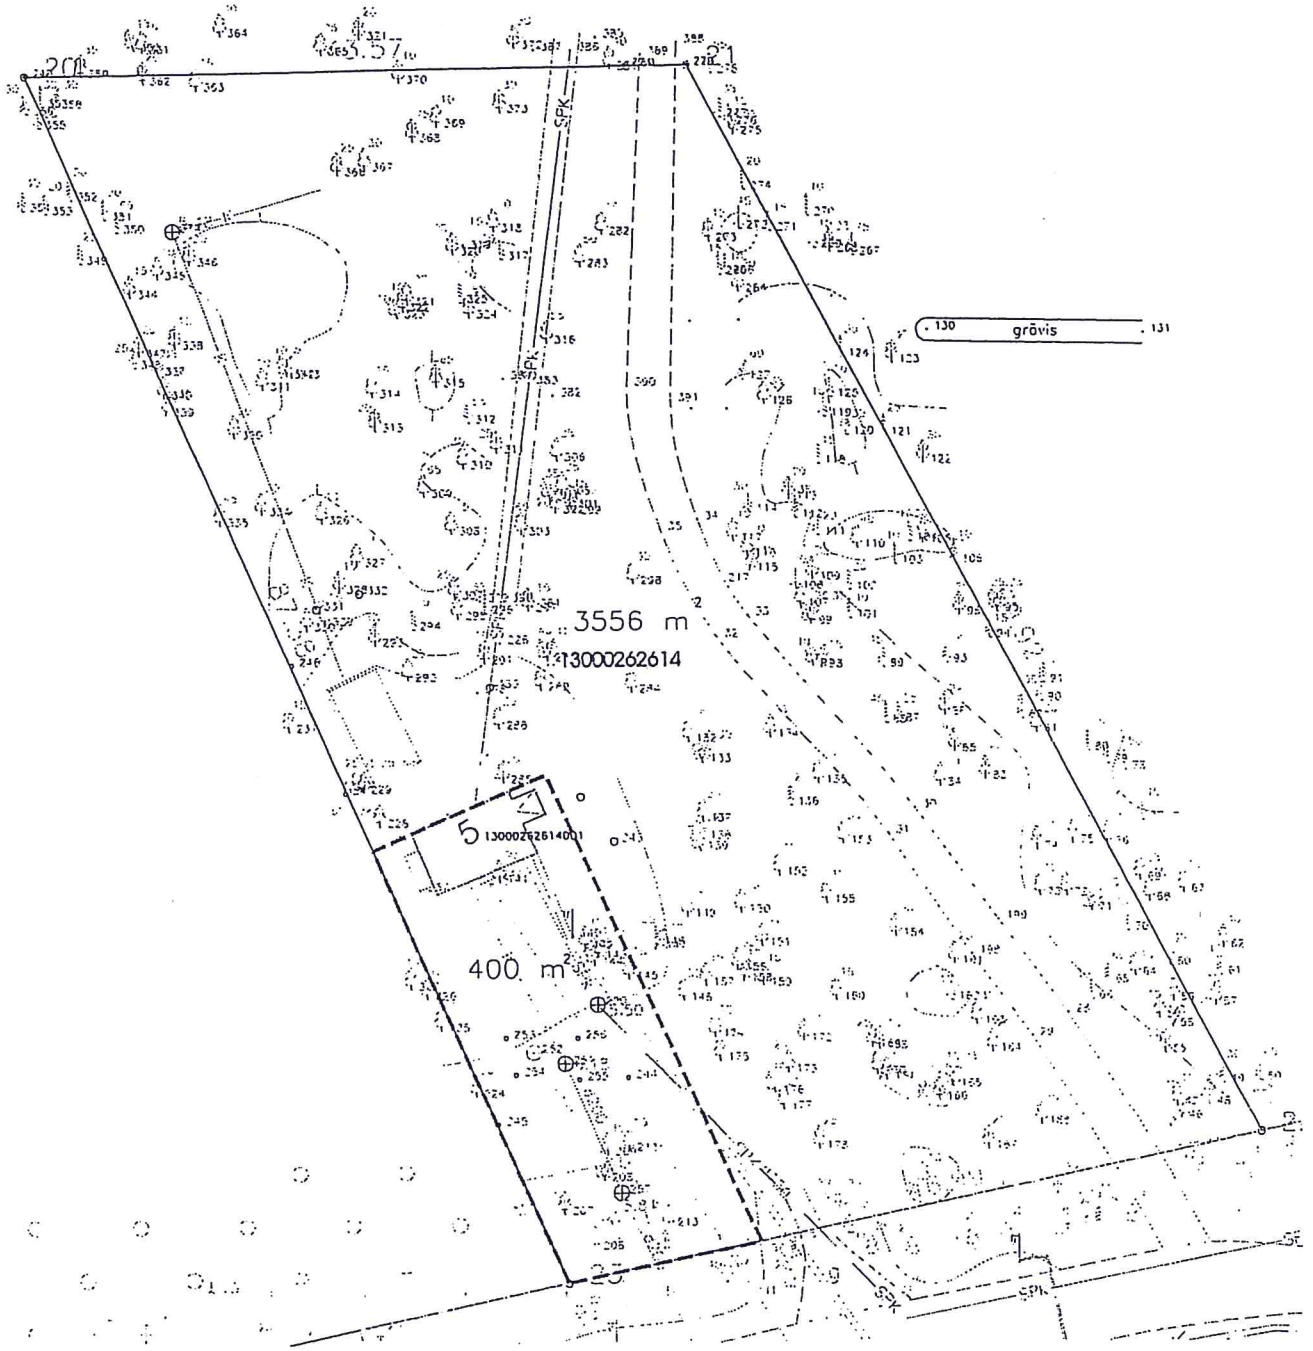

BŪVĒI JŪRMALĀ, GĒRZNOTĀJĀ MĒRĪAZĒĀ KĒMĒKA GATVE 5
AR KARABŪVĀ ATZĪMĒJUMU 13000262614 PIĒKRITĪGĀS PĪATĪBAS PLĀNĀ
M 1:500

JŪRMALAS PĪSĒTAS DOME
SĀTĀVĒJĀ: *[Signature]* I. DĒVĒNĀKĀ - BUVAJA