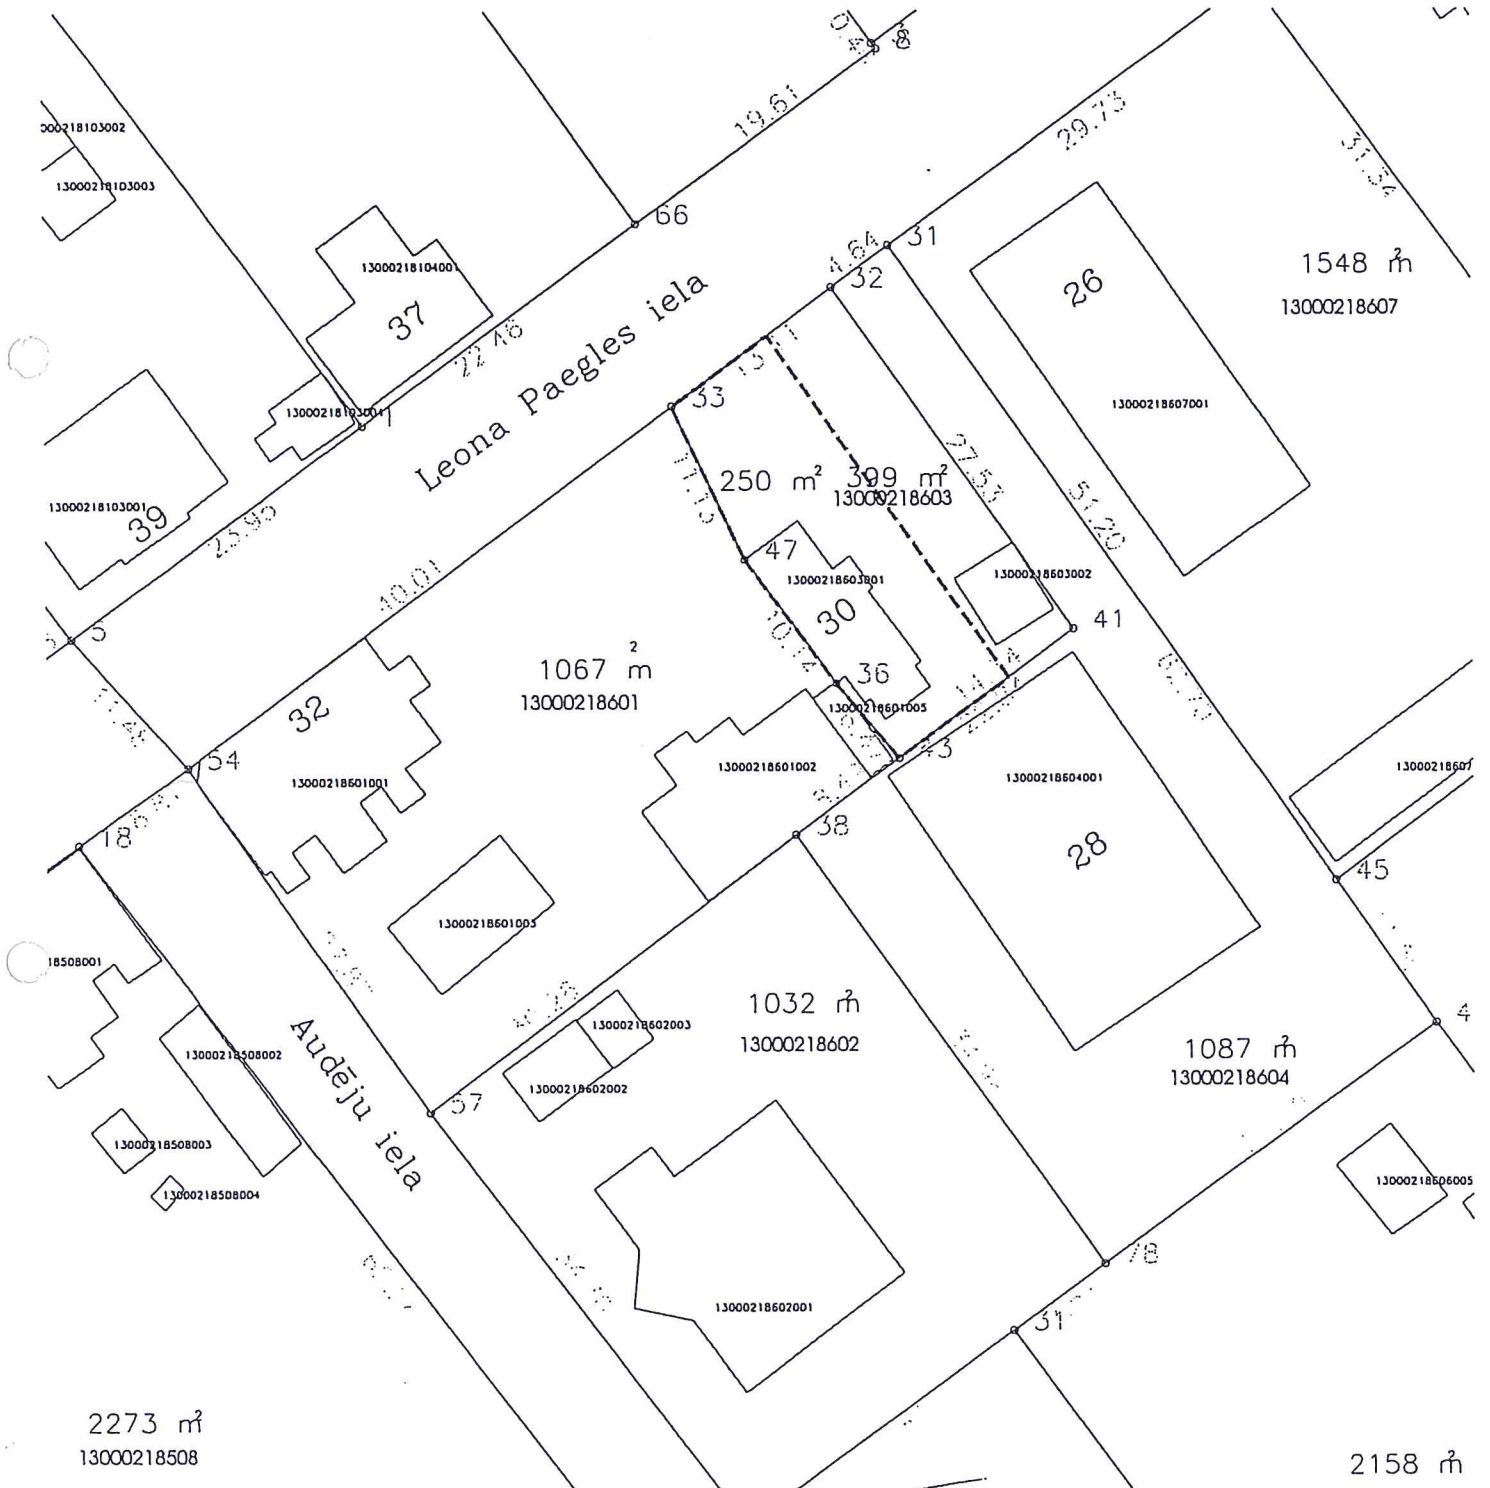

BŪVĒI JŪRMALĀ, LEONA PĀEGLES IELĀ 30 AR KADASTRA  
ARĒTMEJUMU 13000218603 001 PĒKĒRTĪBĀS IZSTRĀDĀJUMA PLĀNŅĀ M 1:500

IZSTRĀDĀJUMA IZSTRĀDĀJUMA: *[Signature]* N. Džuravļeva - Būvnieks