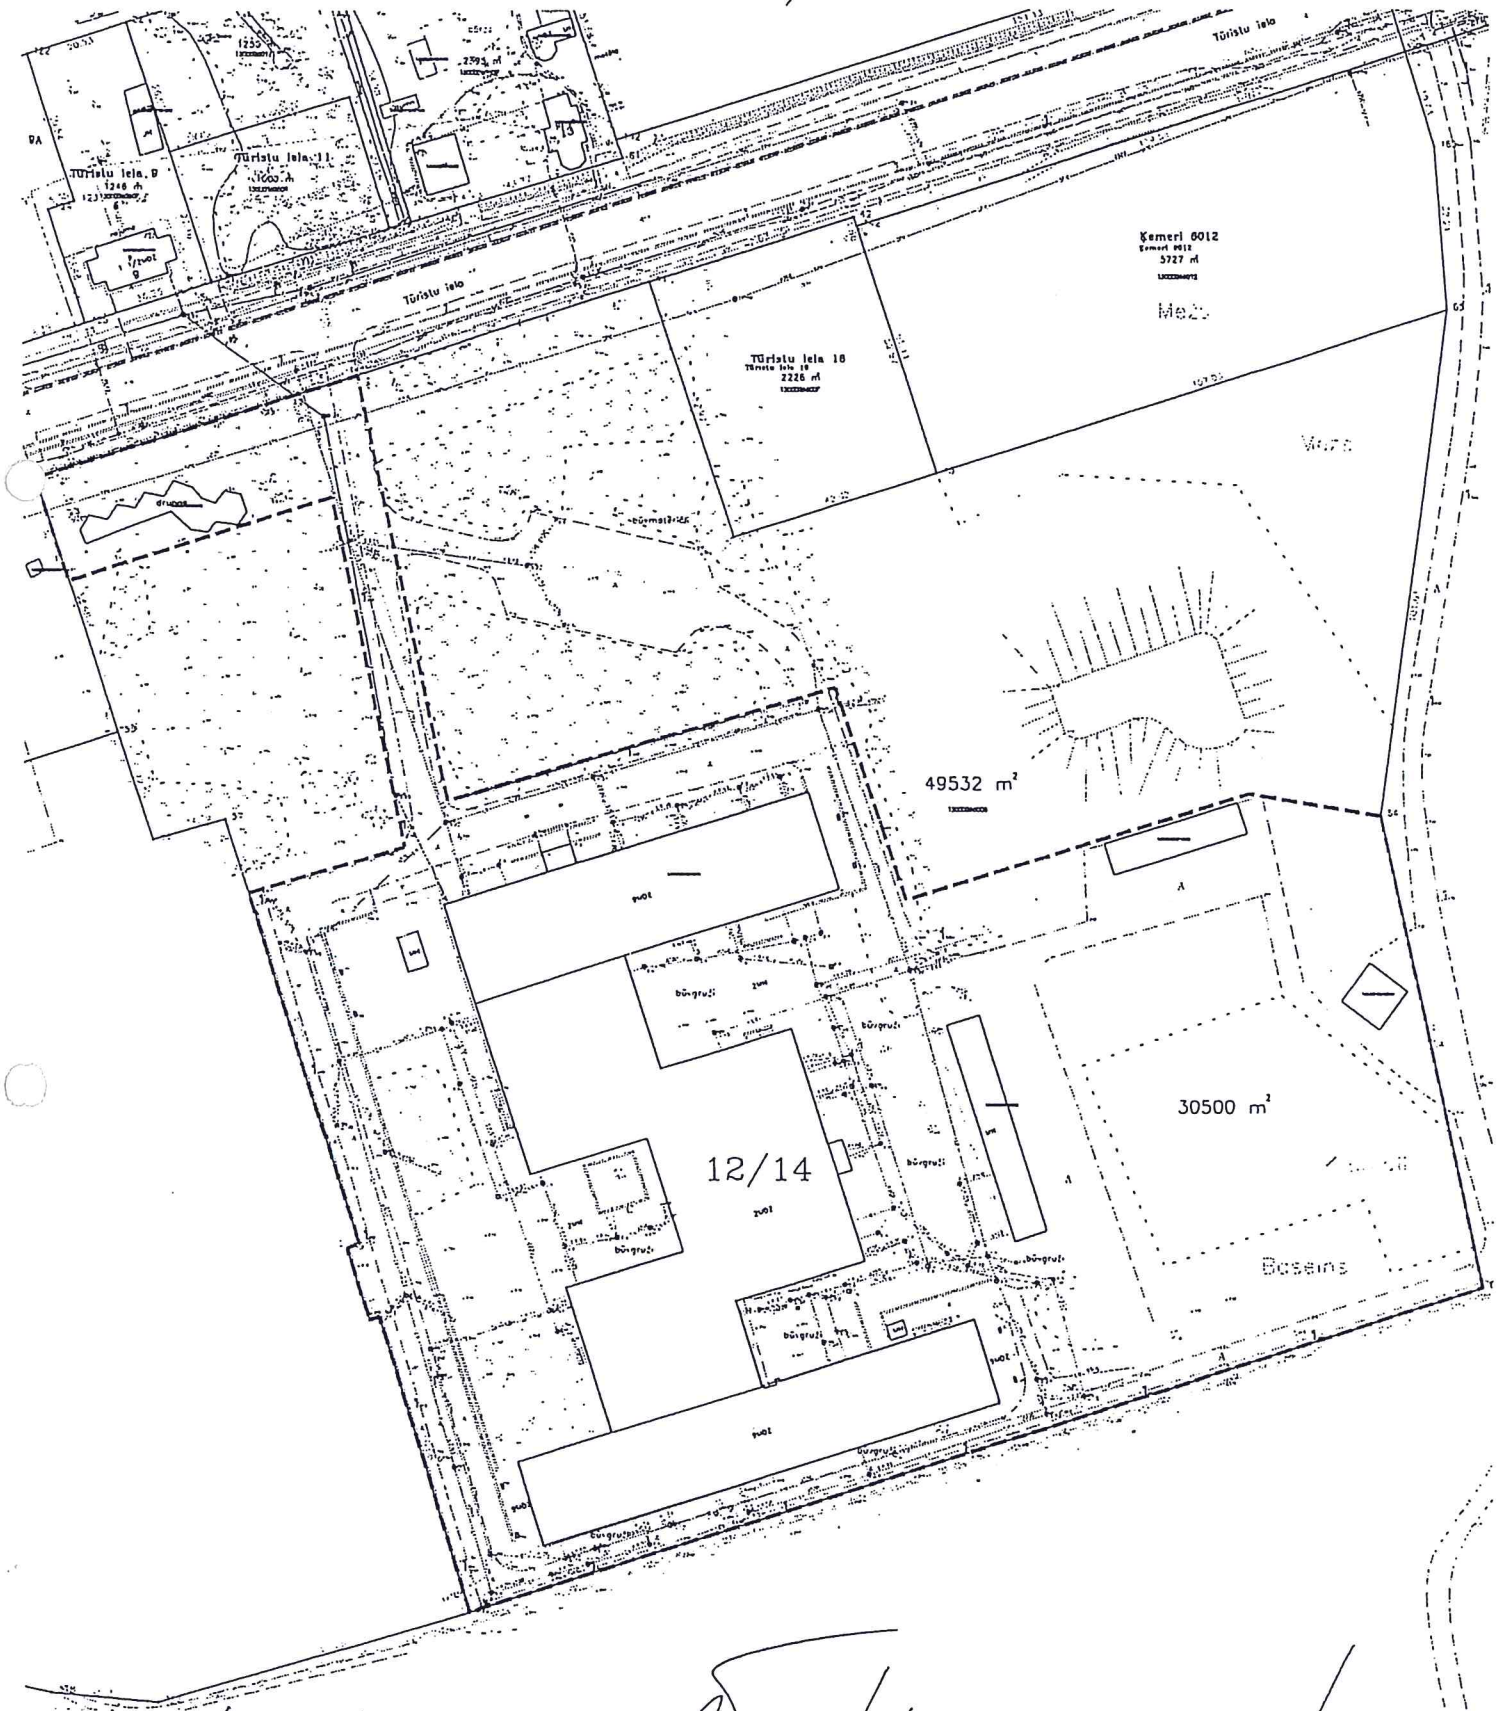

BŪVĒM JŪRMALĀ, TŪRISTU IELĀ 12/14 AR KADASTRA APZĪMĒJUMIEM
13000266006001; 13000266006002; 13000266006003; 13000266006004;
13000266006005 PIEKRĪTĪGĀS PLĀTĪBAS PLĀNS M 1:1500

Jūrija JAGARNOVA:

[Handwritten signature]
I. DEJMANE - BUVAJA