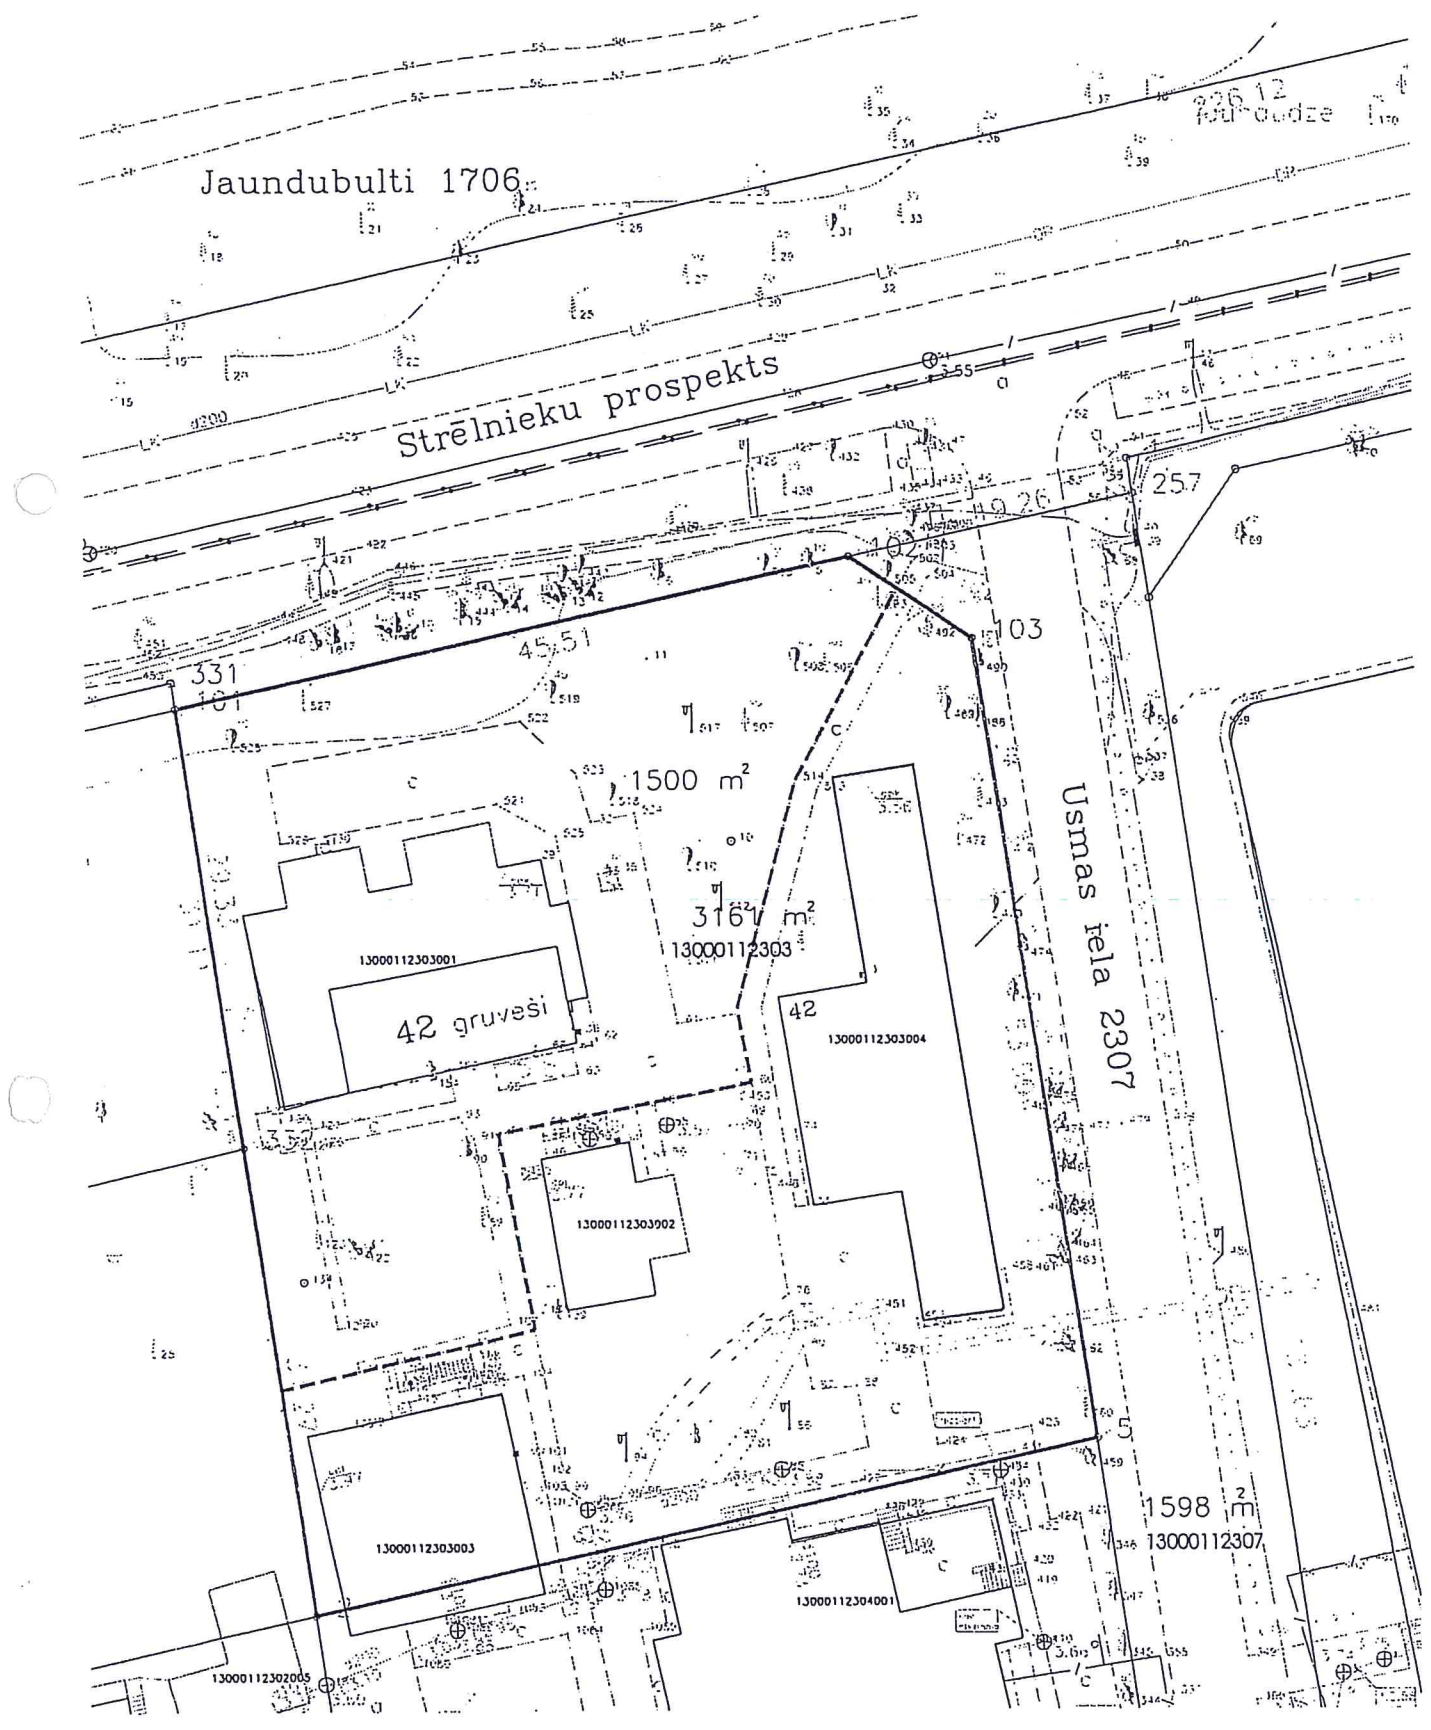

BUKAI JŪRMALĀ, STRĒLNIEKU PROSPEKTĀ 42 AR BŪVES KADASTRA  
ATZĪMĒJUMU 13000112303001 PĒKĒMĪGĀS PĀRVEIDĀS PĀRŅĒMĀS 1:1:900

Jūrai Jūras iedzīvotāji:  Ilze Čihāte-Burka