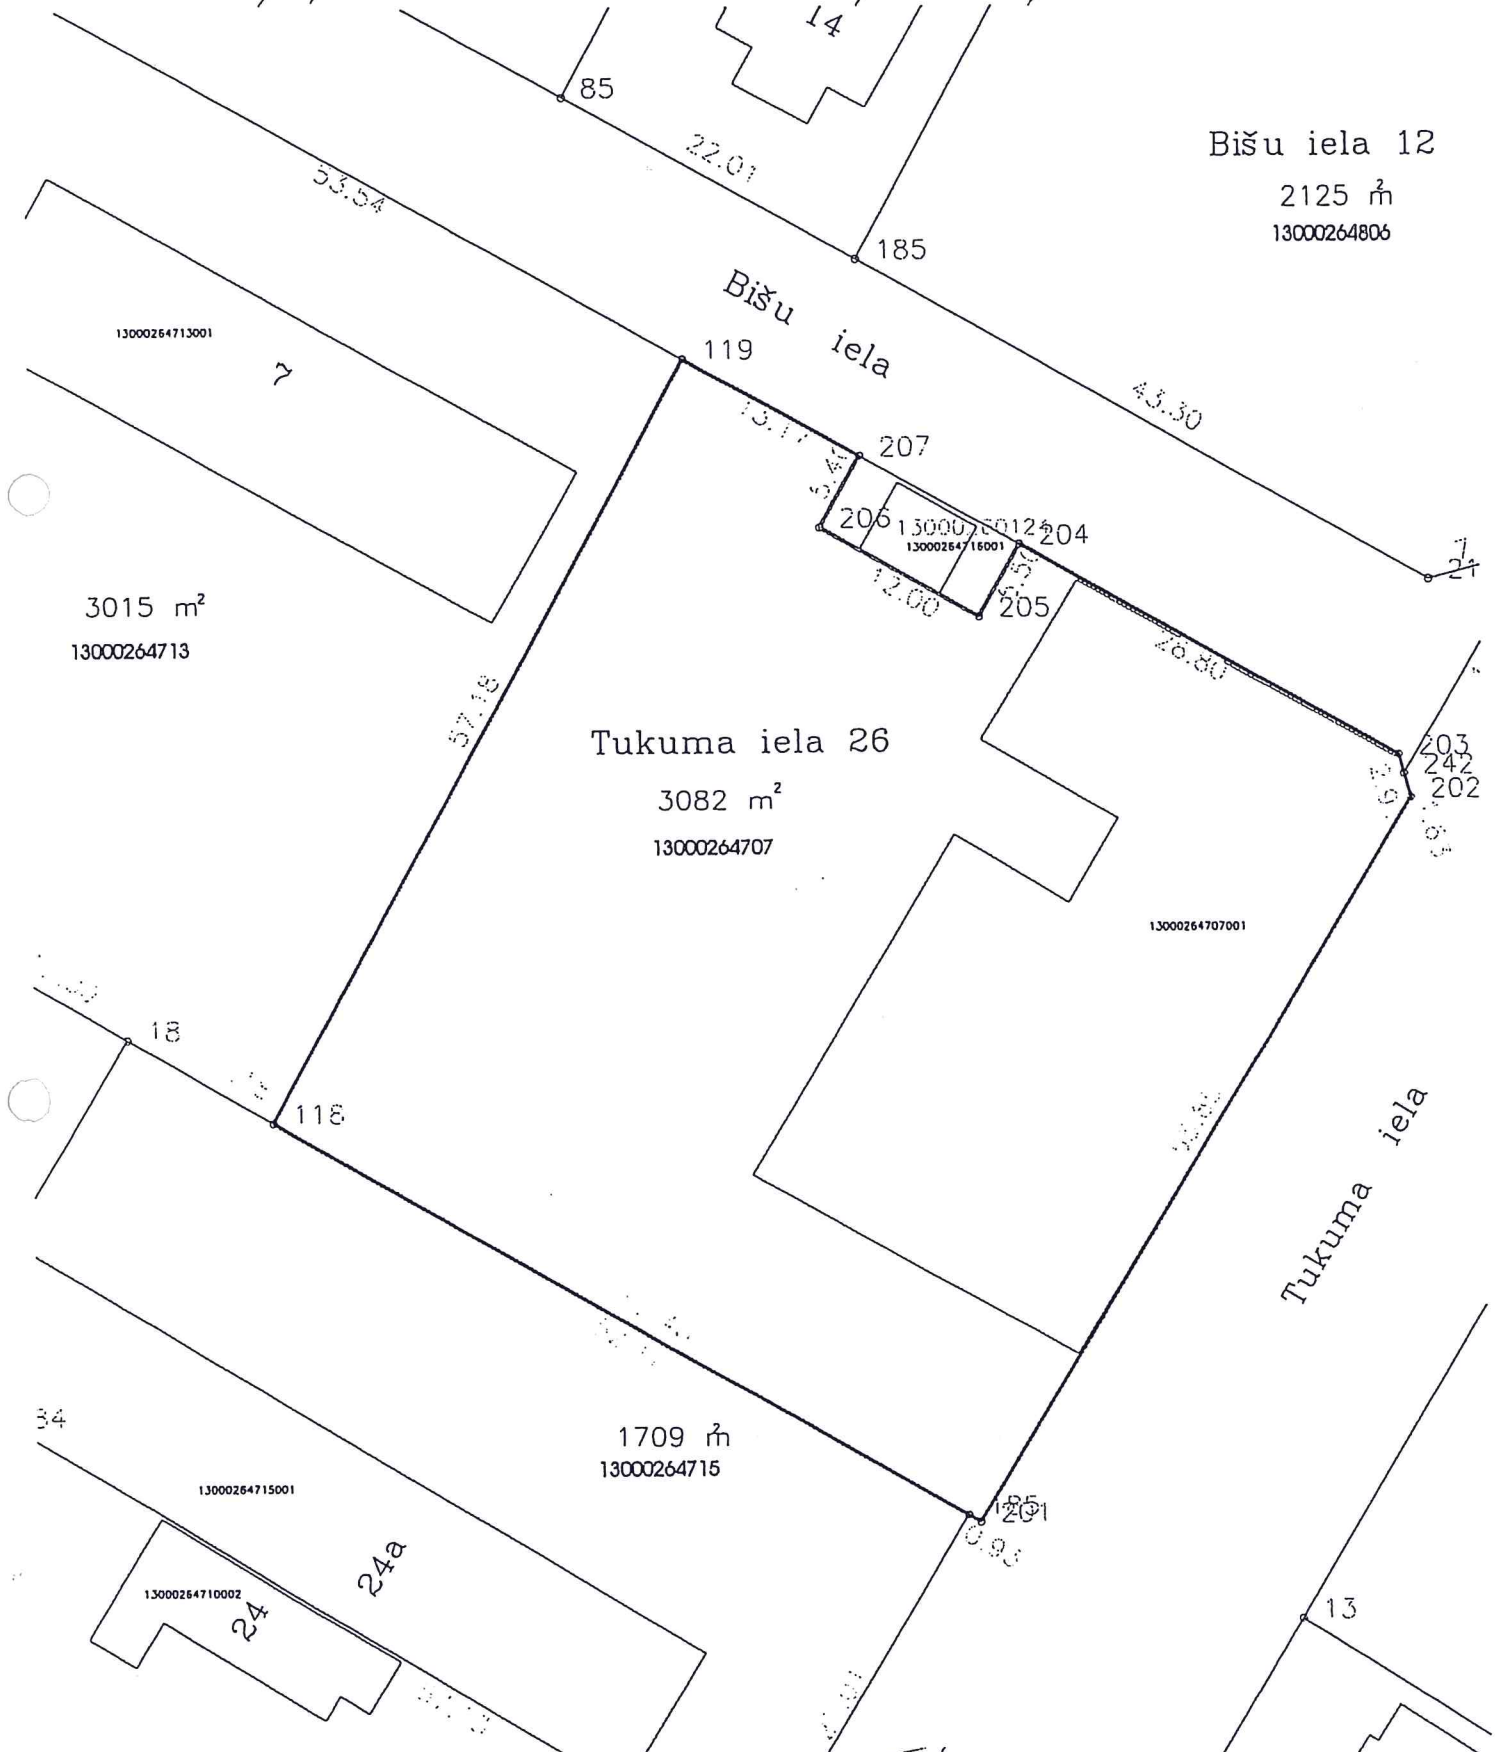

BUVEĻFORMAZĒ, TUKUMA IELĀ 26 AR KĀRSTĀJA APZĪMĒJUMU
1300 0264707001 PIĒKĀRTĪGĀS PĀRSTĀDĀJĀ PĀRĀNGĀ M:1:900

Bišu iela 12
2125 m²
13000264806

Tukuma iela 26
3082 m²
13000264707

3015 m²
13000264713

1709 m²
13000264715