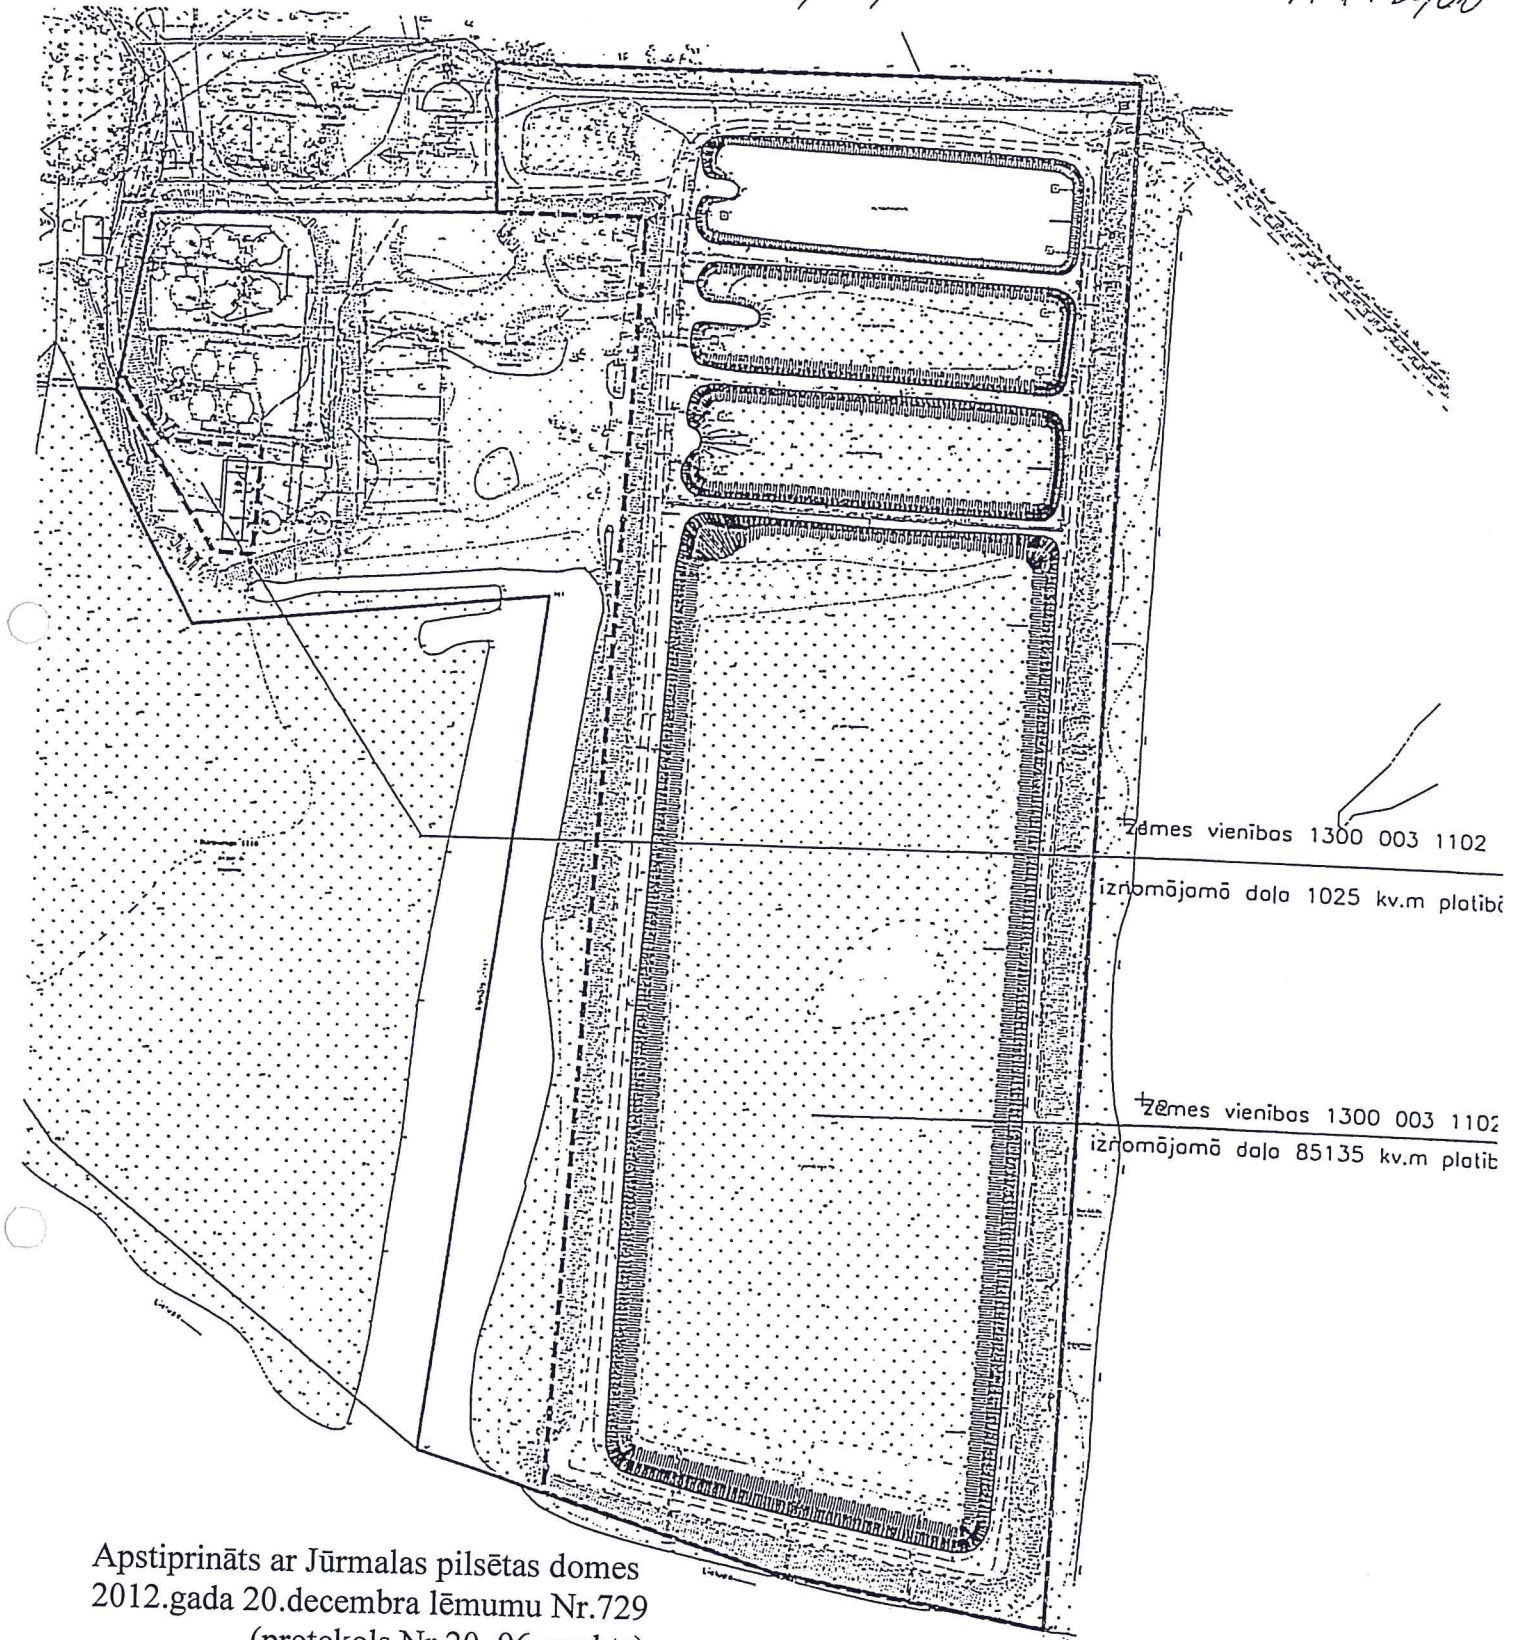

ZEMESGABARIS JŪRMALĀ, VIKINGU IELĀ 40A DAĢĀG
~ 36160 M² PLATĪBĀ NĒMĀG ŠĪCĒ M 1:2500

Apstiprināts ar Jūrmalas pilsētas domes
2012.gada 20.decembra lēmumu Nr.729
(protokols Nr.20, 96.punkts)

ŠĪCĒI IZSTRĀDĀJA: 