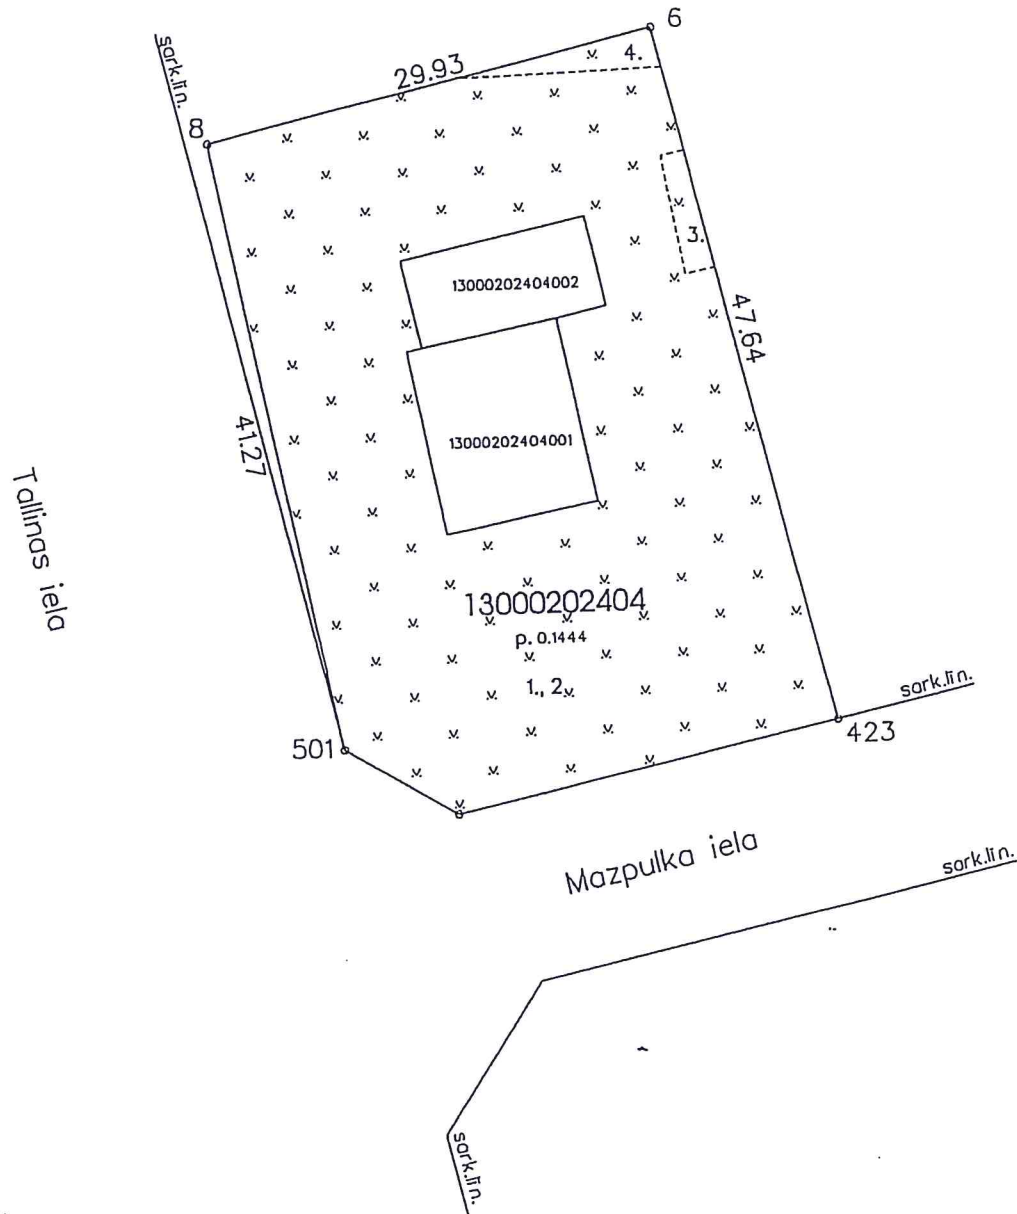

Grafiskais pielikums

Apgrūtinājumi:

- 1.110103 Baltijas jūras un Rīgas jūras līča ierobežotās saimnieciskās darbības joslas teritorija - 0.1444 ha
- 2.110909 ķīmiskās aizsargjoslas teritorija ap pazemes ūdens ņemšanas vietu - 0.1444 ha
- 3.120601 ķīmiskās aizsargjoslas teritorija gar pazemes siltumvadu siltumapgādes iekārtu un būvi - 0.0014 ha
- 4.120601 ķīmiskās aizsargjoslas teritorija gar pazemes siltumvadu siltumapgādes iekārtu un būvi - 0.0017 ha

Plotība : 0.1444 ha
Mērogs 1:500