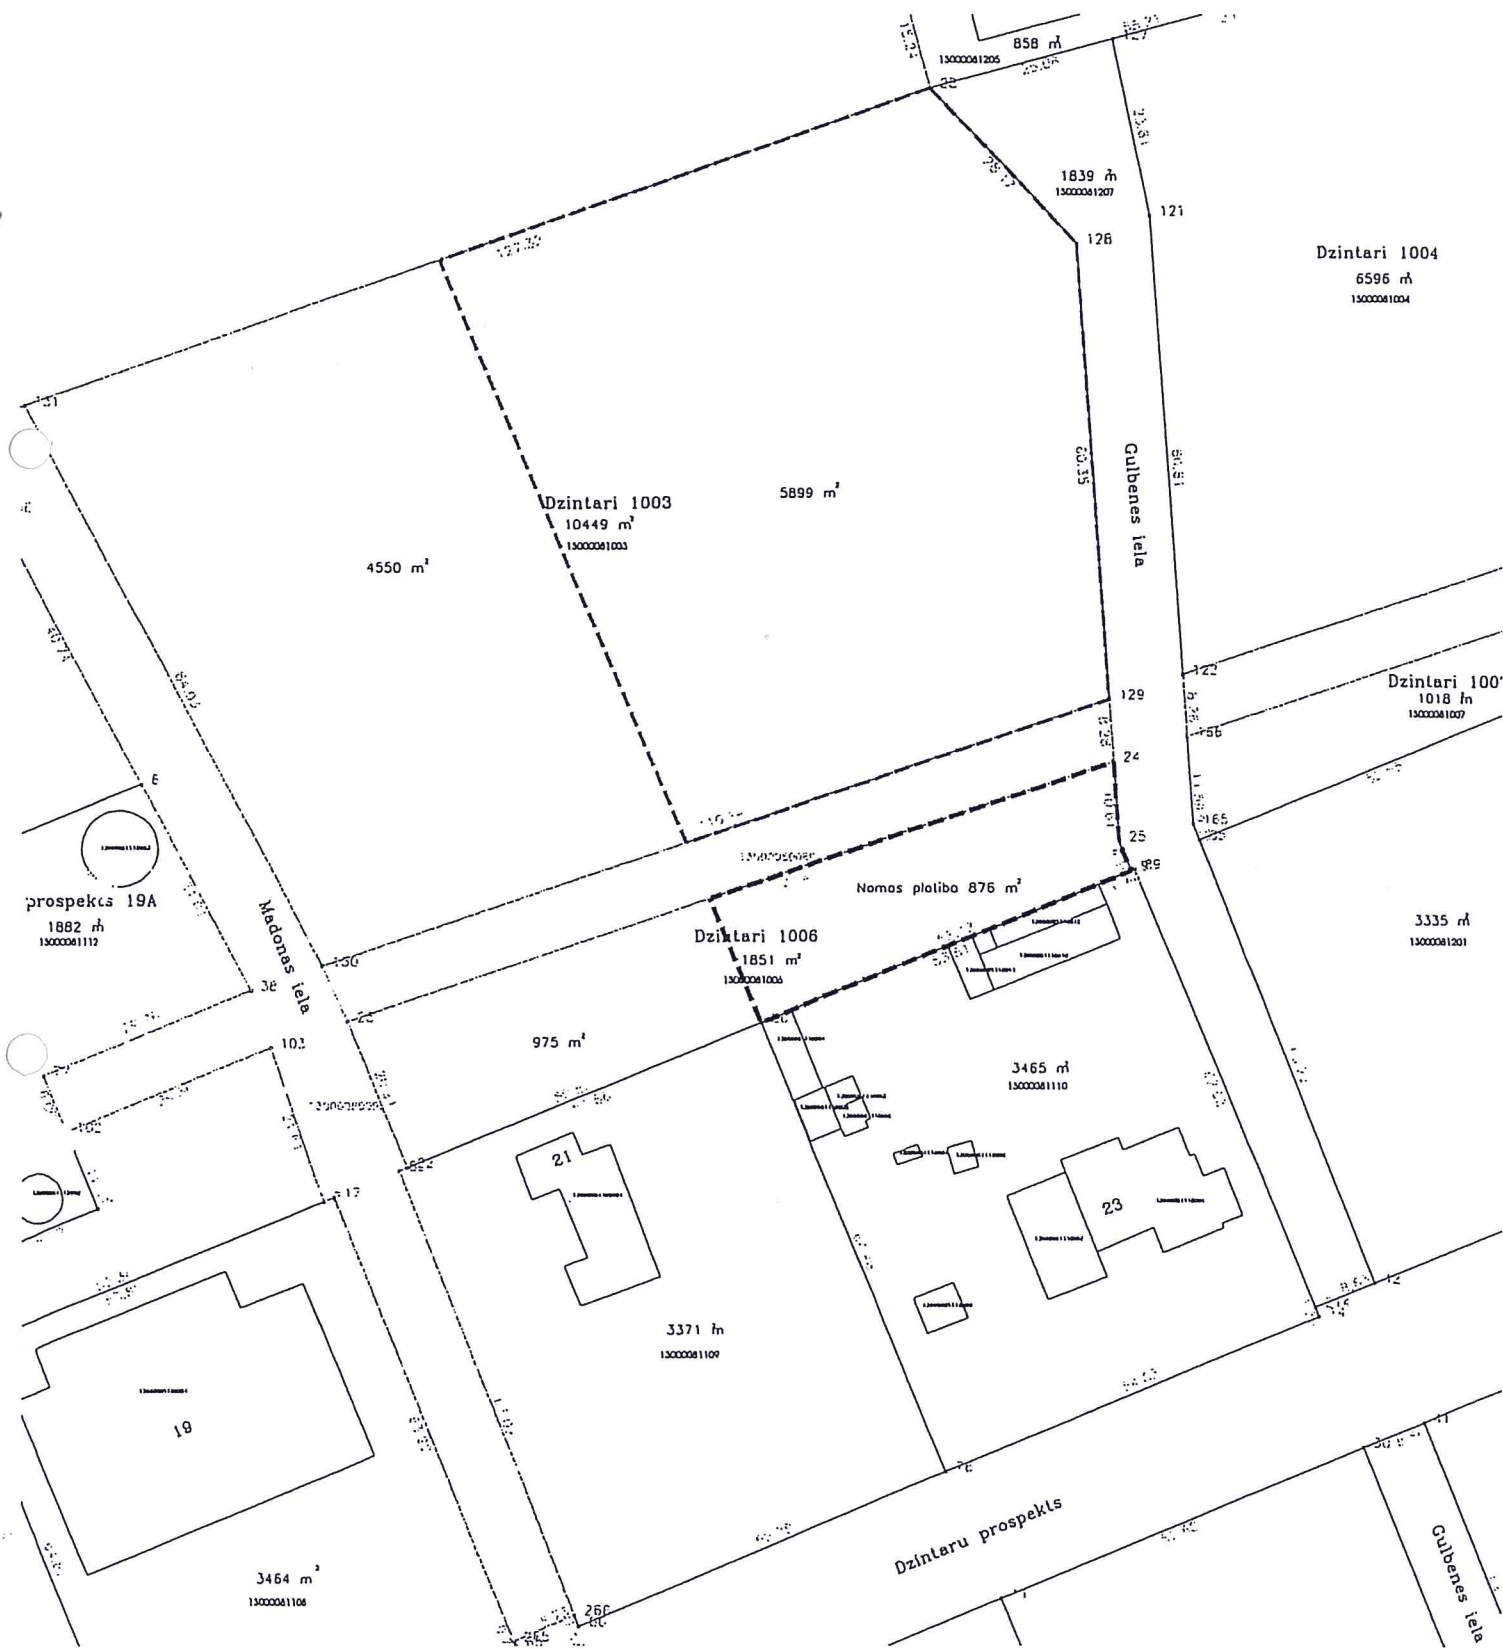

~~ZEMESGABARU PAZĀŅĀJUMA NĒMUMA PLĀNS~~
Jūrmala, Dzintari 1006

M 1:1000

Jūrmala pilsētas domes priekšsēdētāja vietniece: *[Signature]* I. DZINĀRE - BUVA