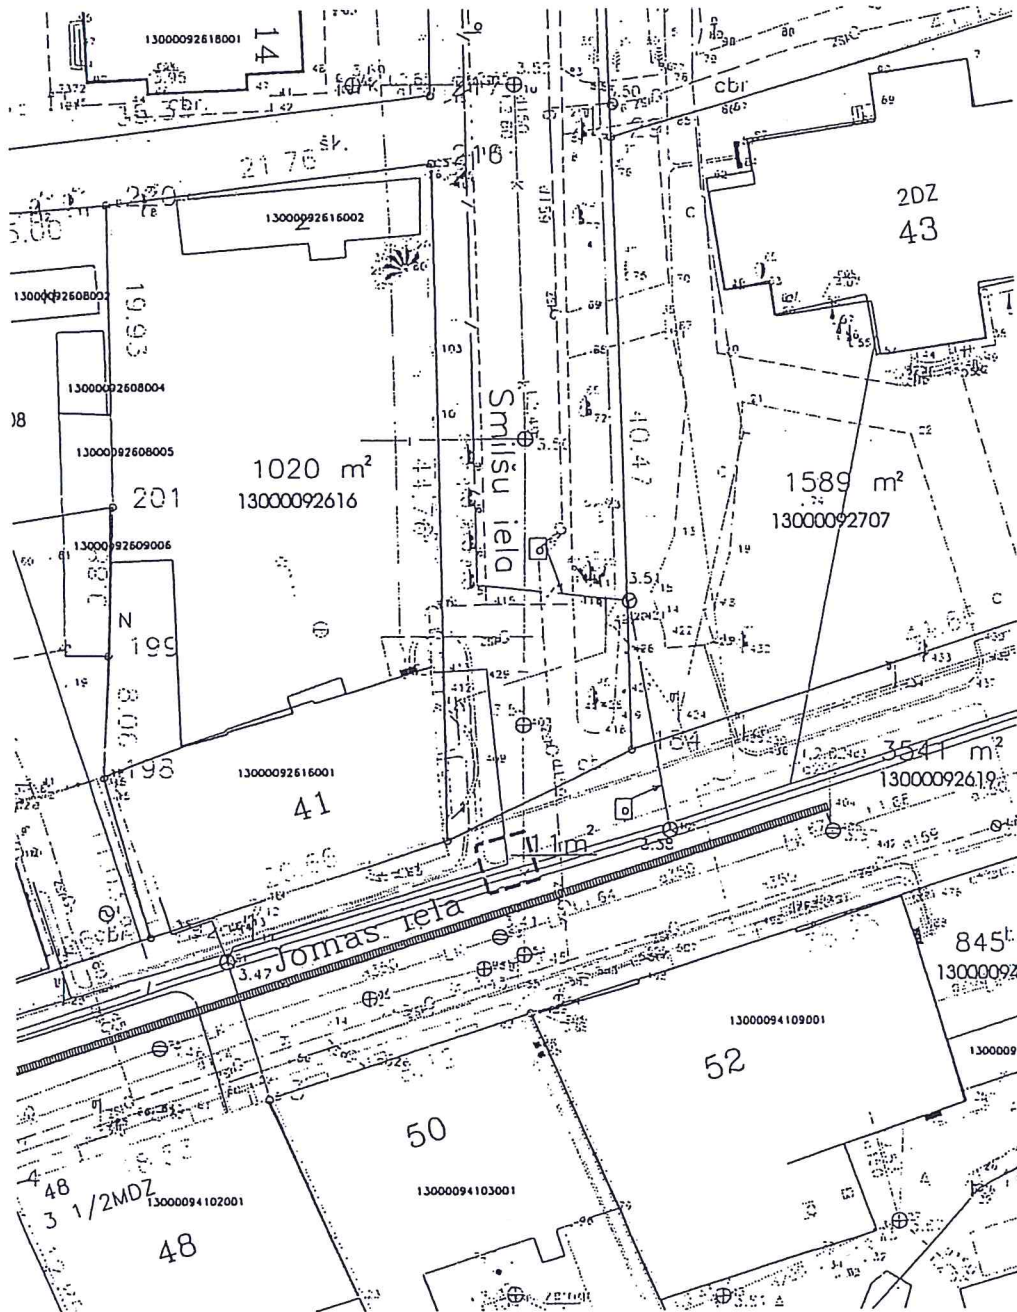

ZEMESĪPAŠĪBĀ JŪRMALĀ, JOMAS IELA 2619 DAŽĀS
1111 m² PĪAŅĪBA NOMAĢ SKIET. M 1:500

Jomas iela 2619: *[Signature]* I. DEJMANE - BUJAJA