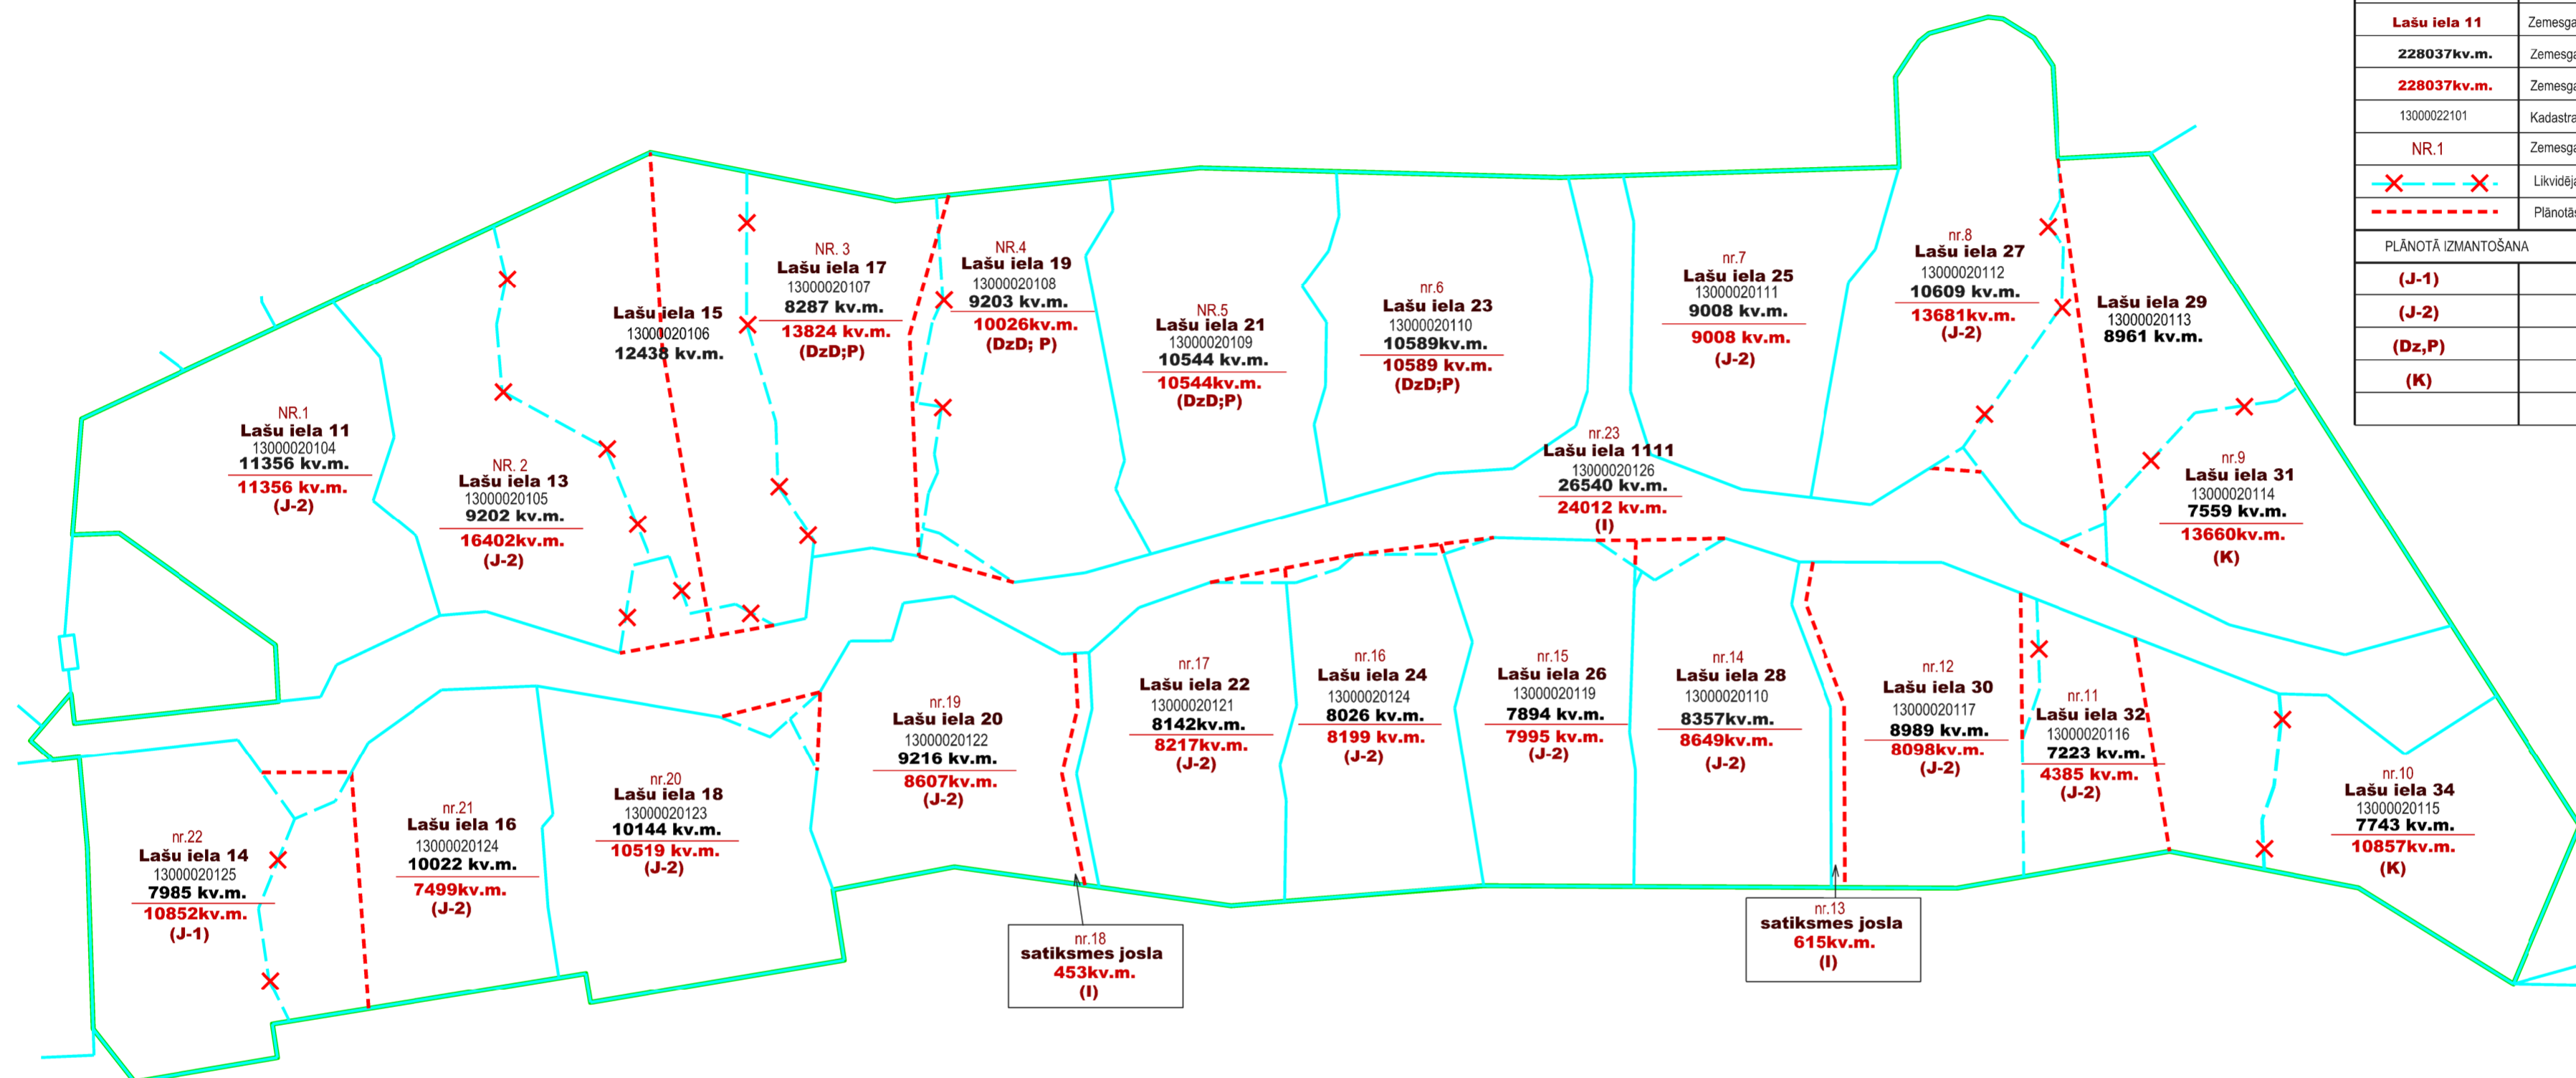

# DETĀLPLĀNOJUMA GROZĪJUMI "ZEMESGABALAM JŪRMALĀ, LAŠU IELĀ 11" ZEMESGABALU VEIDOŠANAS PLĀNS

M 1:2000

APZĪMĒJUMI	NOSAUKUMS
	Detālplānojuma teritorija
	Esošā zemesgabala robeža
<b>Lašu iela 11</b>	Zemesgabala adrese
<b>228037kv.m.</b>	Zemesgabala esošā platība
<b>228037kv.m.</b>	Zemesgabala plānotā platība
13000022101	Kadastra numurs
<b>NR.1</b>	Zemesgabala apzīmējums plānā
	Likvidējamās zemesgabala robežas
	Plānotās zemesgabalu robežas
PLĀNOTĀ IZMANTOŠANA	
<b>(J-1)</b>	
<b>(J-2)</b>	
<b>(Dz,P)</b>	
<b>(K)</b>	

PLĀNOTĀS ZEMES VIENĪBAS									
nr.pl.	zemesgabala adrese	kadastra nr.	esošā z/g platība (kv.m.)	plānotā z/g platība (kv.m.)	nr.pl.	zemesgabala adrese	kadastra nr.	esošā z/g platība (kv.m.)	plānotā z/g platība (kv.m.)
1.	Lašu iela 11	13000020104	11356	11356	12.	Lašu iela 30	13000020117	8989	8094
2.	Lašu iela 13	13000020105	9202	16402	13.	satiksmes josla			615
	Lašu iela 15	13000020106	12438	-	14.	Lašu iela 28	13000020110	8357	8639
3.	Lašu iela 17	13000020107	8287	13824	15.	Lašu iela 26	13000020119	7894	7995
4.	Lašu iela 19	13000020108	9203	10026	16.	Lašu iela 24	13000020124	8026	8199
5.	Lašu iela 21	13000020109	10544	10544	17.	Lašu iela 22	13000020121	8142	8217
6.	Lašu iela 23	13000020110	10589	10589	18.	satiksmes josla			453
7.	Lašu iela 25	13000020111	9008	9008	19.	Lašu iela 20	13000020122	9216	8607
8.	Lašu iela 27	13000020112	10609	13681	20.	Lašu iela 18	13000020123	10144	10519
	Lašu iela 29	13000020113	8961	-	21.	Lašu iela 16	13000020124	10022	7499
9.	Lašu iela 31	13000020114	7559	13660	22.	Lašu iela 14	13000020125	7985	10852
10.	Lašu iela 34	13000020115	7743	10857	23.	Lašu iela 1111	13000020126	26540	24012
11.	Lašu iela 32	13000020116	7223	4385					