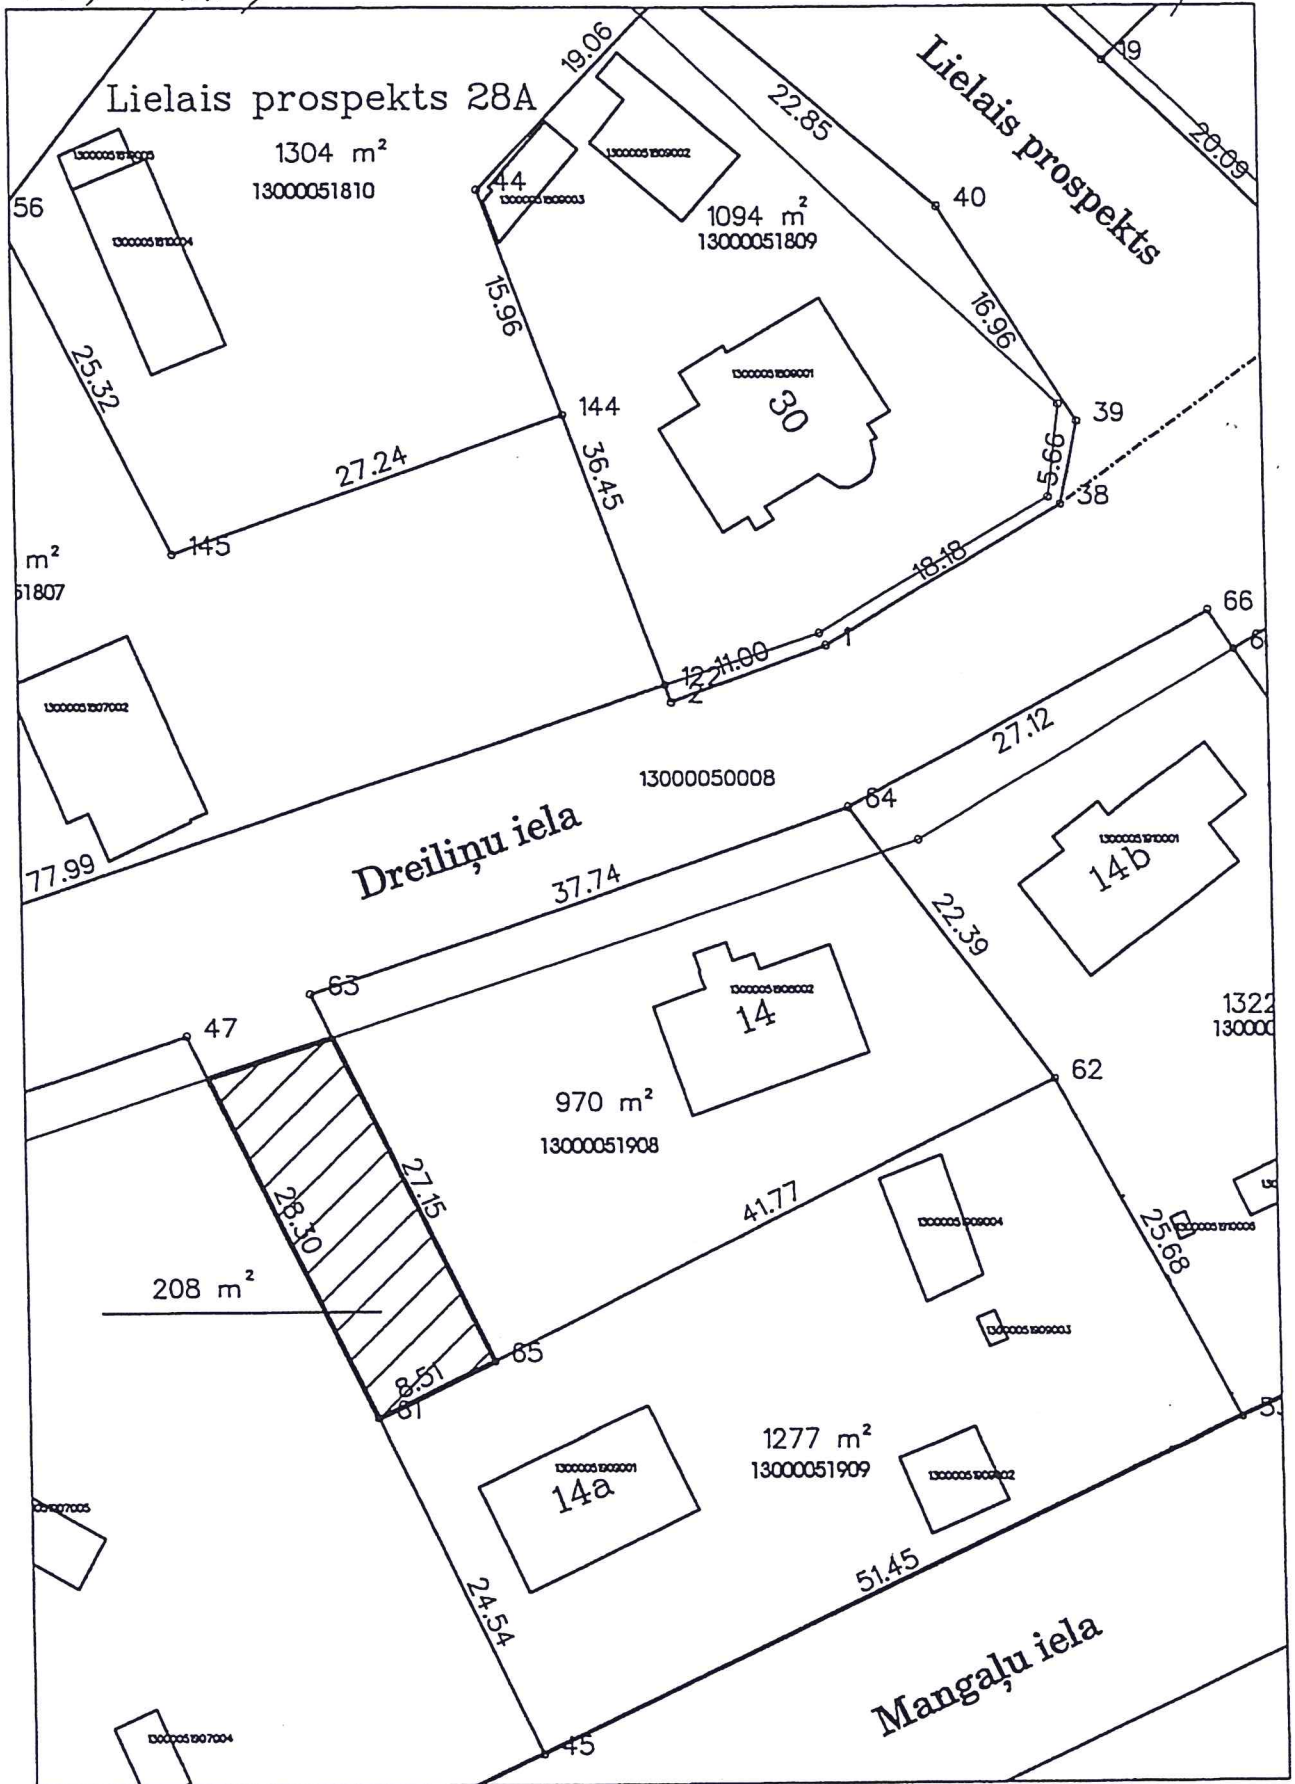

ZEMESGABALA JŪRMALĀ, DREIĻU IELĀ 0000 DAĻĀS  
NOMALĀS PLĀNS

M 1:1500

JAKA ĪPAŠĪBĀ: *[Signature]* / *[Signature]* DEKURNE-BALVA