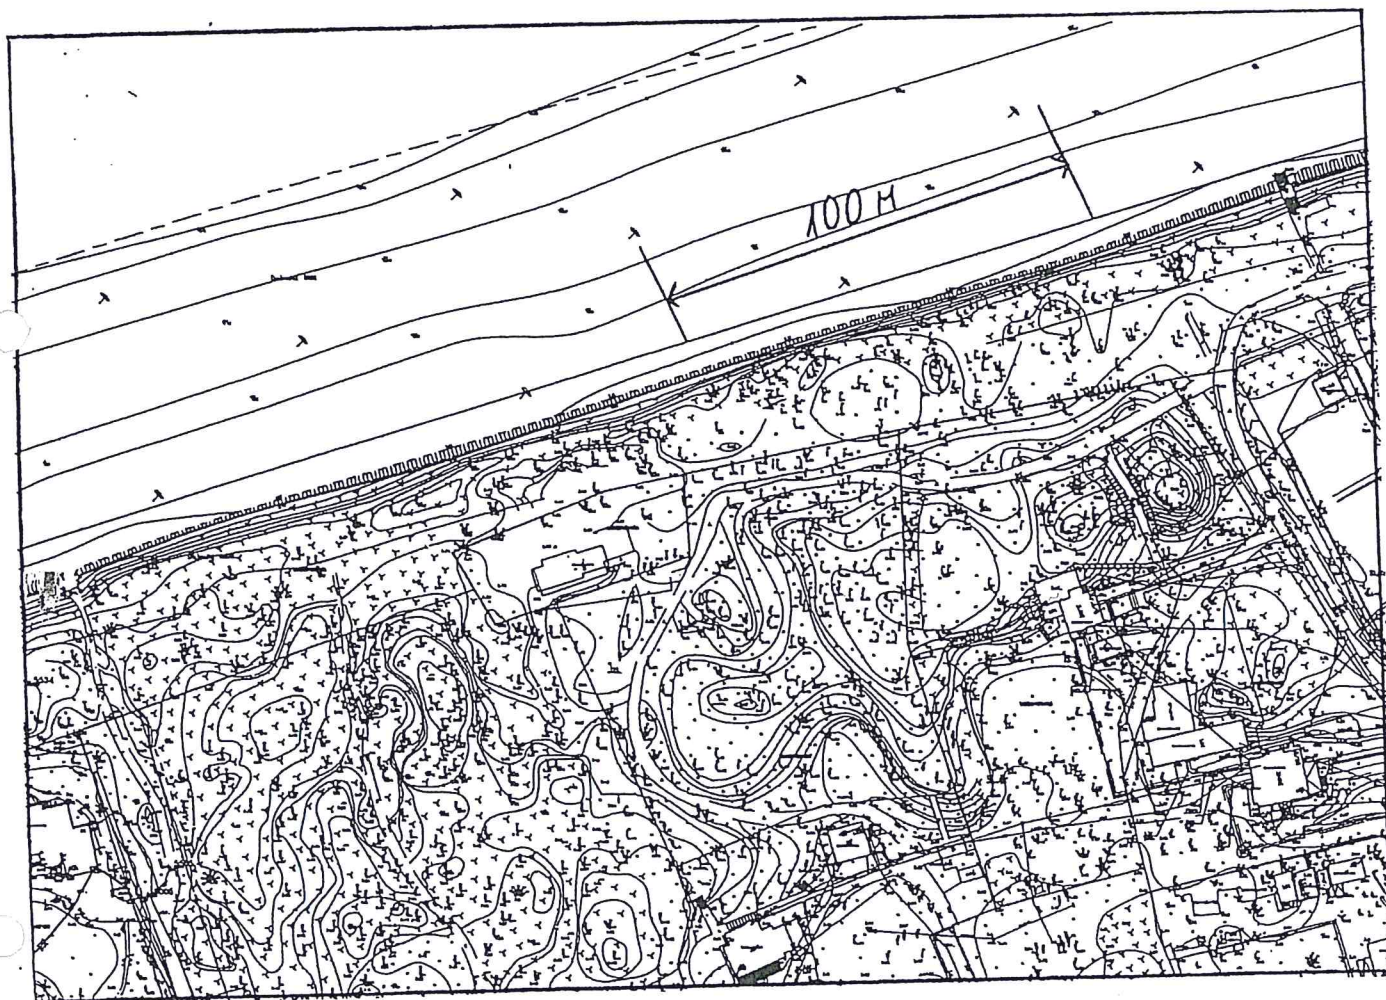

PLUDMALES NOGABALS

50 m aiz Gončarova ielas Parka ielas virzienā

IZNOMĀTĀ NOGABALA GARUMS 100M

Apstiprināts ar Jūrmalas pilsētas domes
2013.gada 2.maija lēmumu Nr.271
(protokols Nr.10, 22.punkts)