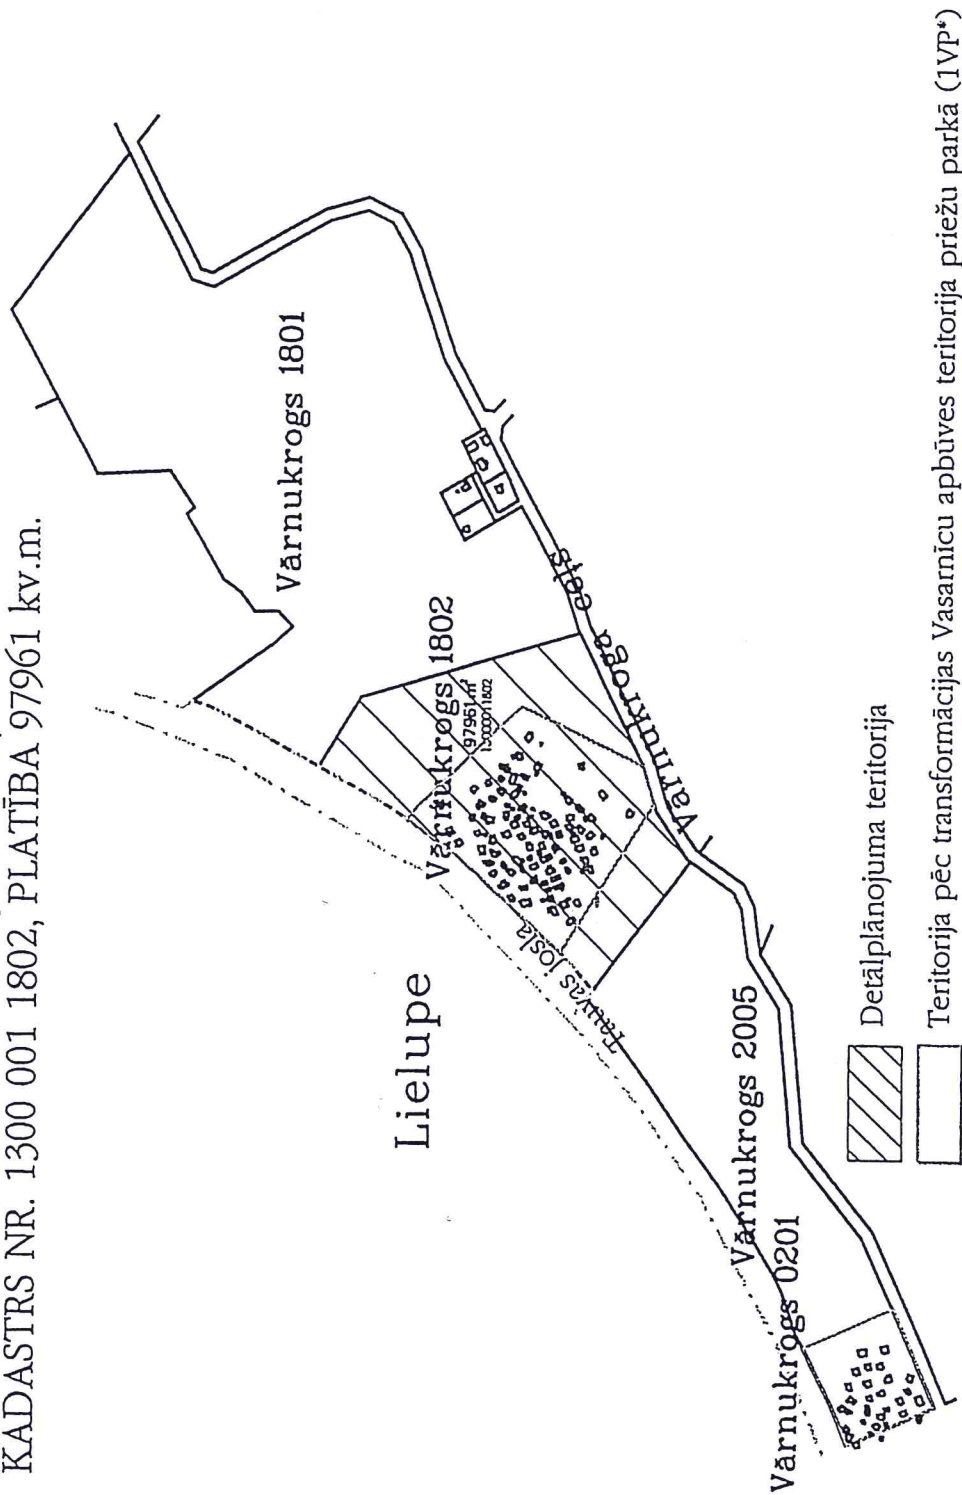

DETĀLPLĀNOJUMS ZEMESGABALAM JŪRMALĀ, VĀRNUKROGS 1802  
KADASTRS NR. 1300 001 1802, PLATĪBA 97961 kv.m.

Zemesgabals Jūrmalā, Vārnukrogs 1802 saskaņā ar Jūrmalas pilsētas teritorijas plānojumu atrodas Dabas teritorijā (1D2), pēc teritorijas transformācijas Vasarnīcu apbūves teritorijā priežu parkā (1VP\*).