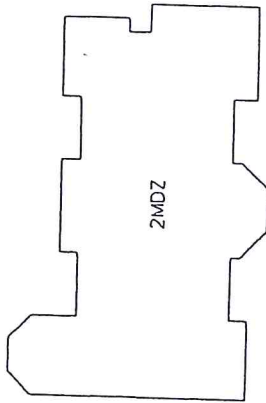

Apstiprināts ar Jūrmalas pilsētas domes
2013.gada 17.oktobra lēmumu Nr.616
(protokols Nr.25, 81.punkts)

Mērogs 1:500

Jēkaba iela 2
(daļa no Puķu ielas)

SKICE NOMAI

Jēkaba iela

20

28

31

74 m²

Jēkaba iela 2

5012 m²

13000140809

Puķu iela 1

Puķu iela 0032

Skolotāju iela 19

45