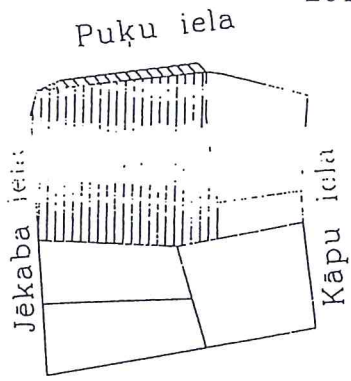

Apstiprināts ar Jūrmalas pilsētas domes
2013.gada 17.oktobra lēmumu Nr.616
(protokols Nr.25, 81.punkts)

Mērogs 1:500

Jēkaba iela 2
(daļa no Puķu ielas)

SKICE NOMAI

Jēkaba iela

20

28

31

74 m²

Jēkaba iela 2

5012 m²

13000140809

Puķu iela 1

Puķu iela 0032

Skolotāju iela 19

45