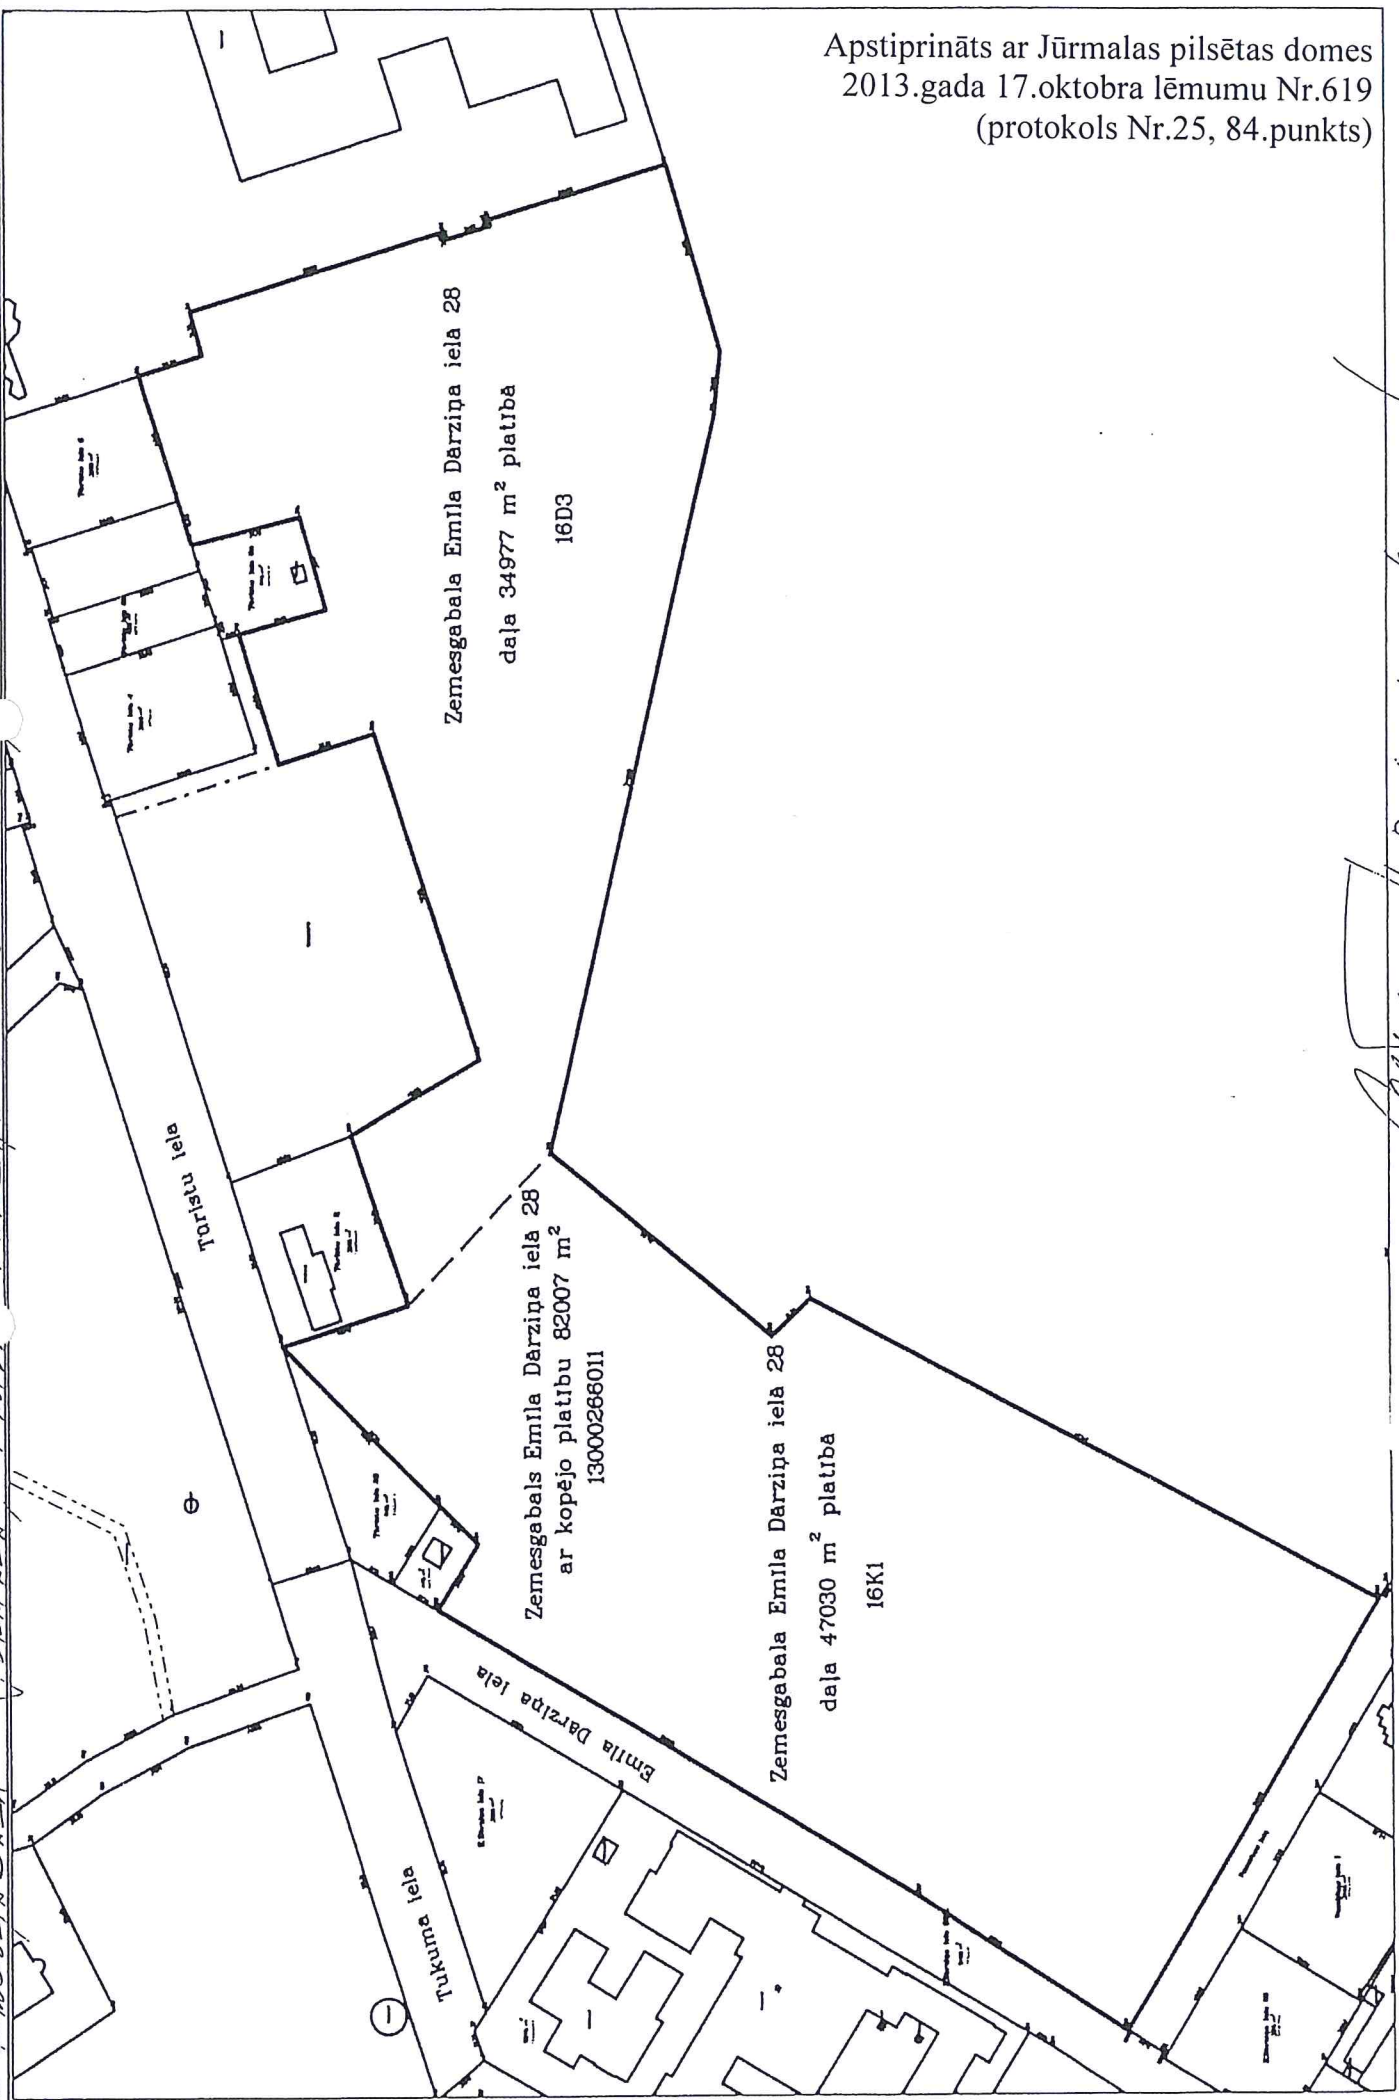

Apstiprināts ar Jūrmalas pilsētas domes
2013.gada 17.oktobra lēmumu Nr.619
(protokols Nr.25, 84.punkts)

M 1:2500

Zemesgabala robežas, Emīļa Darziņa iela 28, Turistu iela, Rūķu iela

Ar šo sagatavota: [Signature] H. Deičmalē - BUIVA