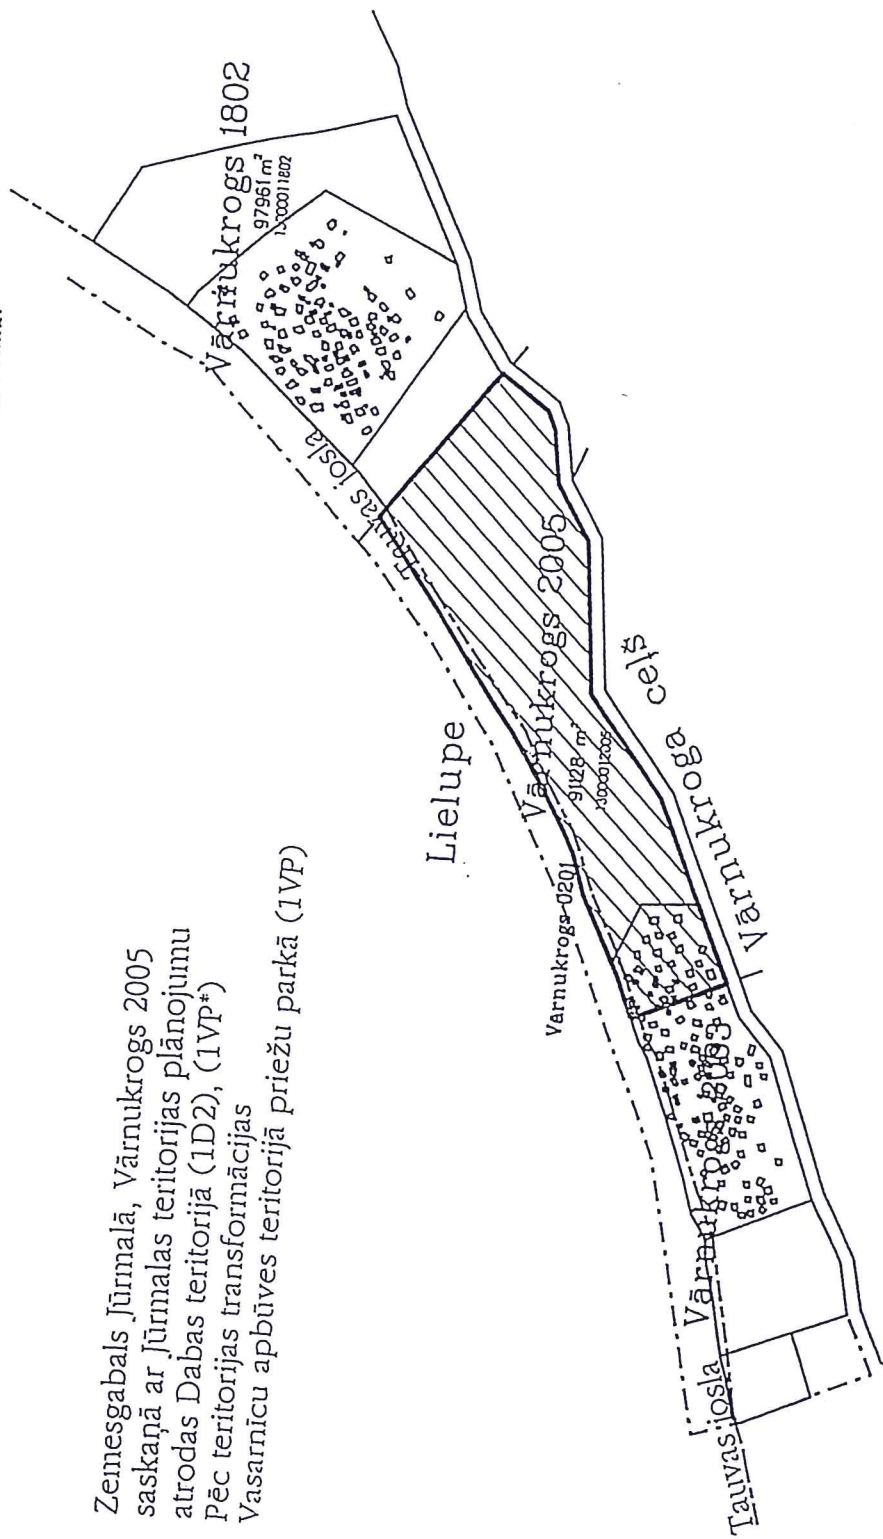

DETĀLPLĀNOJUMS ZEMESGABALAM JŪRMALĀ, VĀRNUKROGS 2005  
KADASTRS NR. 1300 001 2005, PLATĪBA 91128 kv.m.

Zemesgabals Jūrmalā, Vārnukrogs 2005  
saskaņā ar Jūrmalas teritorijas plānojumu  
atrodas Dabas teritorijā (1D2), (1VP\*)  
Pēc teritorijas transformācijas  
Vasarnīcu apbūves teritorijā priežu parkā (1VP)

- ▨ Detālpilānojuma teritorija
- ▭ Teritorija pēc transformācijas - Vasarnīcu apbūves teritorija priežu parkā (1VP)

Vasarnīcu apbūves teritorija priežu parkā (1VP)