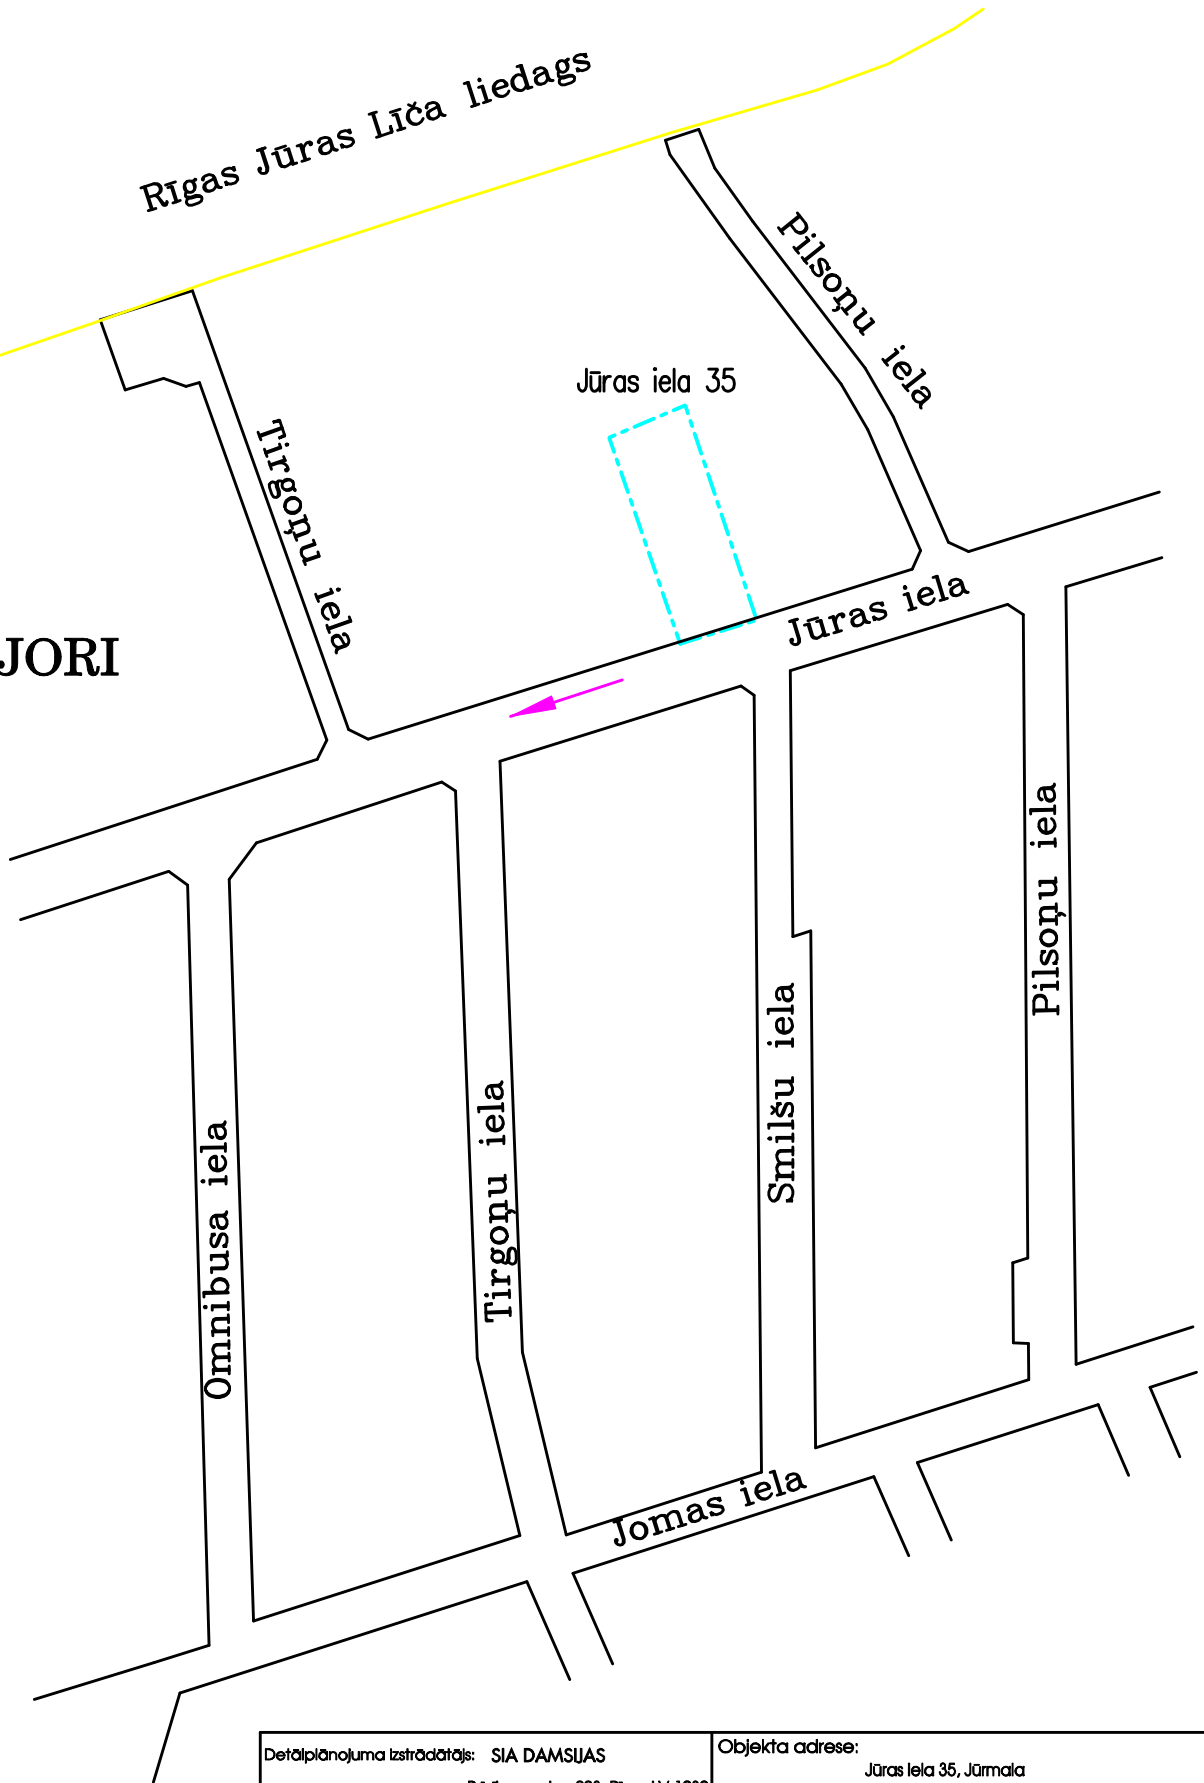

Rīgas Jūras Līča lieldags

MAJORI

Detālplānojuma izstrādātājs: SIA DĀMSIJAS Brīvības gatve 223, Rīga, LV-1039 Tālrunis: 67024805, 29103226 Fakss: 67045983		Objekta adrese: Jūras iela 35, Jūrmala (zemes vienības kadastra apzīmējums 13000091505)	
Pasūtītājs: G. Kirilovs		Plāna nosaukums: TRANSPORTA ORGANIZĀCIJAS SHĒMA	
Arhitekts	D. Bērziņa	DETĀLPLĀNOJUMA GRAFISKĀ DAĻA (DP-2)	
Arhitektūras rasētājs, zemes ierīkotājs	J. Vellands		
Datums: 16.09.2013		Mērogs: 1:2500	Lapa Nr.: 2 Lapas kopā: 4