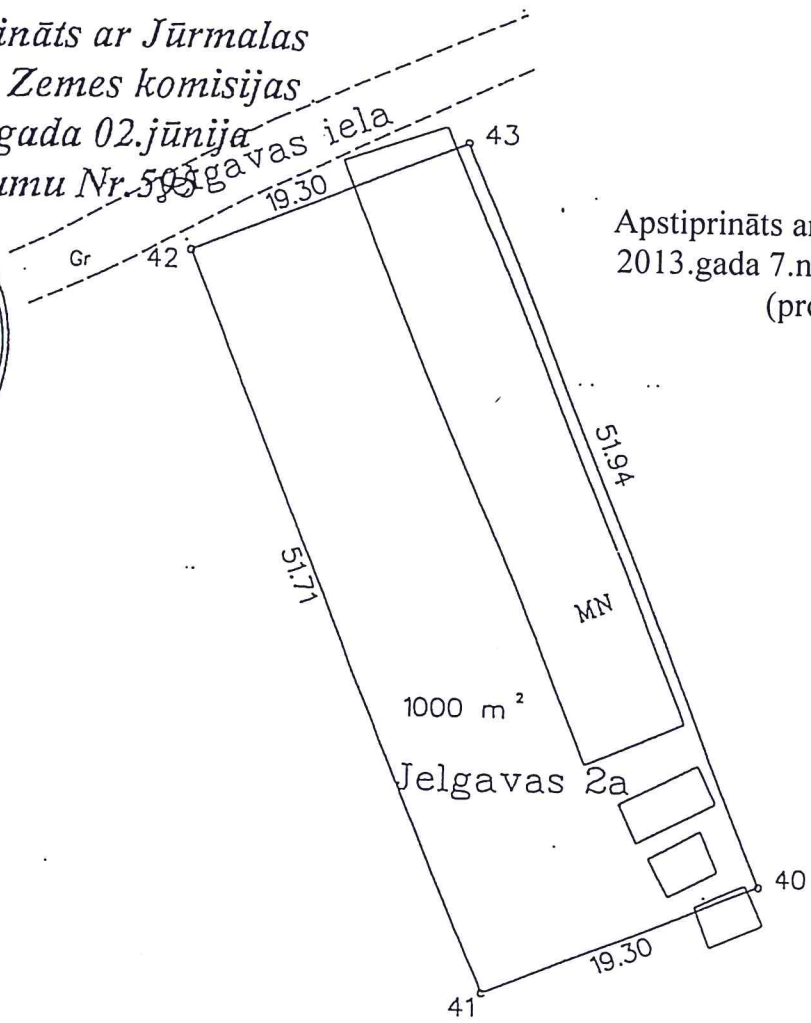

	X	Y
43	315093.45	490920.58
42	315085.95	490902.80
41	315038.04	490922.21
40	315045.33	490940.07

Apstiprināts ar Jūrmalas pilsētas Zemes komisijas 2000.gada 02.jūnija lēmumu Nr.595

Apstiprināts ar Jūrmalas pilsētas domes 2013.gada 7.novembra lēmumu Nr.662 (protokols Nr.26, 45.punkts)

Mērogs 1: 500

VALSTS ZEMES DIENESTS
Lielrīgas reģionālās nodaļas
Jūrmalas pilsētas Mērniecības birojs

kods	pilsēta	vieta	parcele
1300	007	5410	

uzmērīja	U. Gou		09.05.2000
	Z. Freimeris		09.05.2000