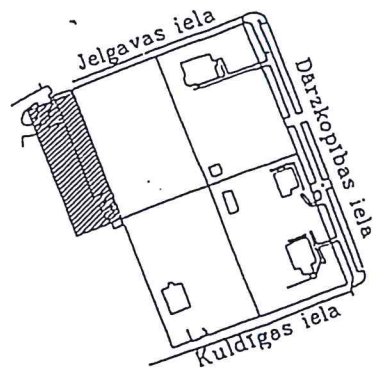

	X	Y
43	315093.45	490920.58
42	315085.95	490902.80
41	315038.04	490922.21
40	315045.33	490940.07

Apstiprināts ar Jūrmalas pilsētas Zemes komisijas 2000.gada 02.jūnija lēmumu Nr.595

Apstiprināts ar Jūrmalas pilsētas domes 2013.gada 7.novembra lēmumu Nr.662 (protokols Nr.26, 45.punkts)

Mērogs 1: 500

VALSTS ZEMES DIENESTS
Lielrīgas reģionālās nodaļas
Jūrmalas pilsētas Mērniecības birojs

kods	pilsēta	vieta	parcele
1300	007	5410	

uzmērīja	U. Gou		09.05.2000
	Z. Freimeris		09.05.2000