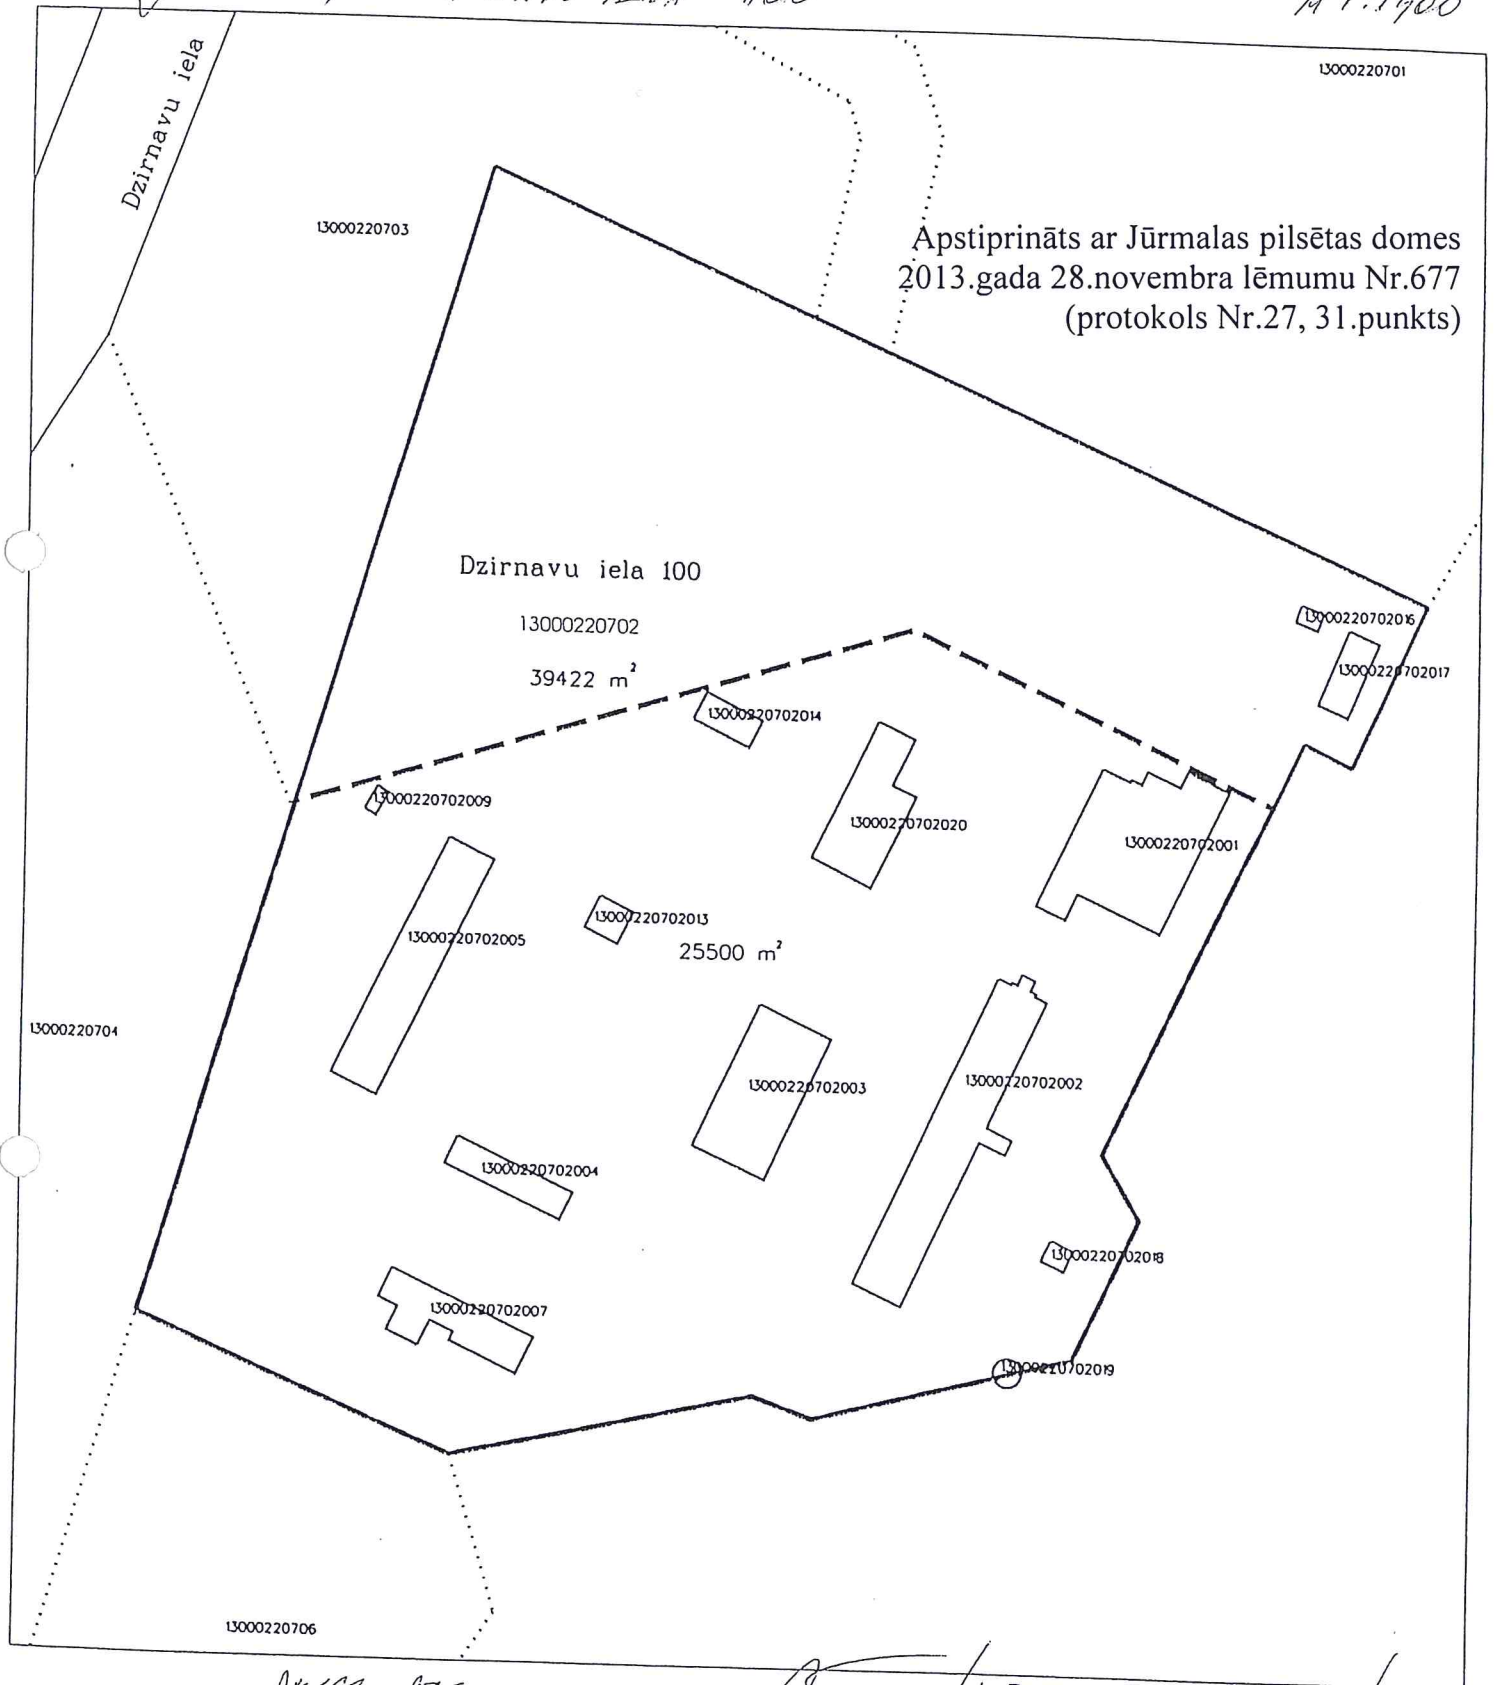

PIEGRABTĀMĀS PĀRĒMĀS PĀRĒMĀS VIPI DEGRADĒJOSĀM BŪVĒM
JŪRMALĀ, DZIRNAVU IELĀ 100 M 1:1500

Apstiprināts ar Jūrmalas pilsētas domes
2013.gada 28.novembra lēmumu Nr.677
(protokols Nr.27, 31.punkts)

AKCIJA PĀRĒMĀMĀS PĀRĒMĀS VIPI DEGRADĒJOSĀM BŪVĒM