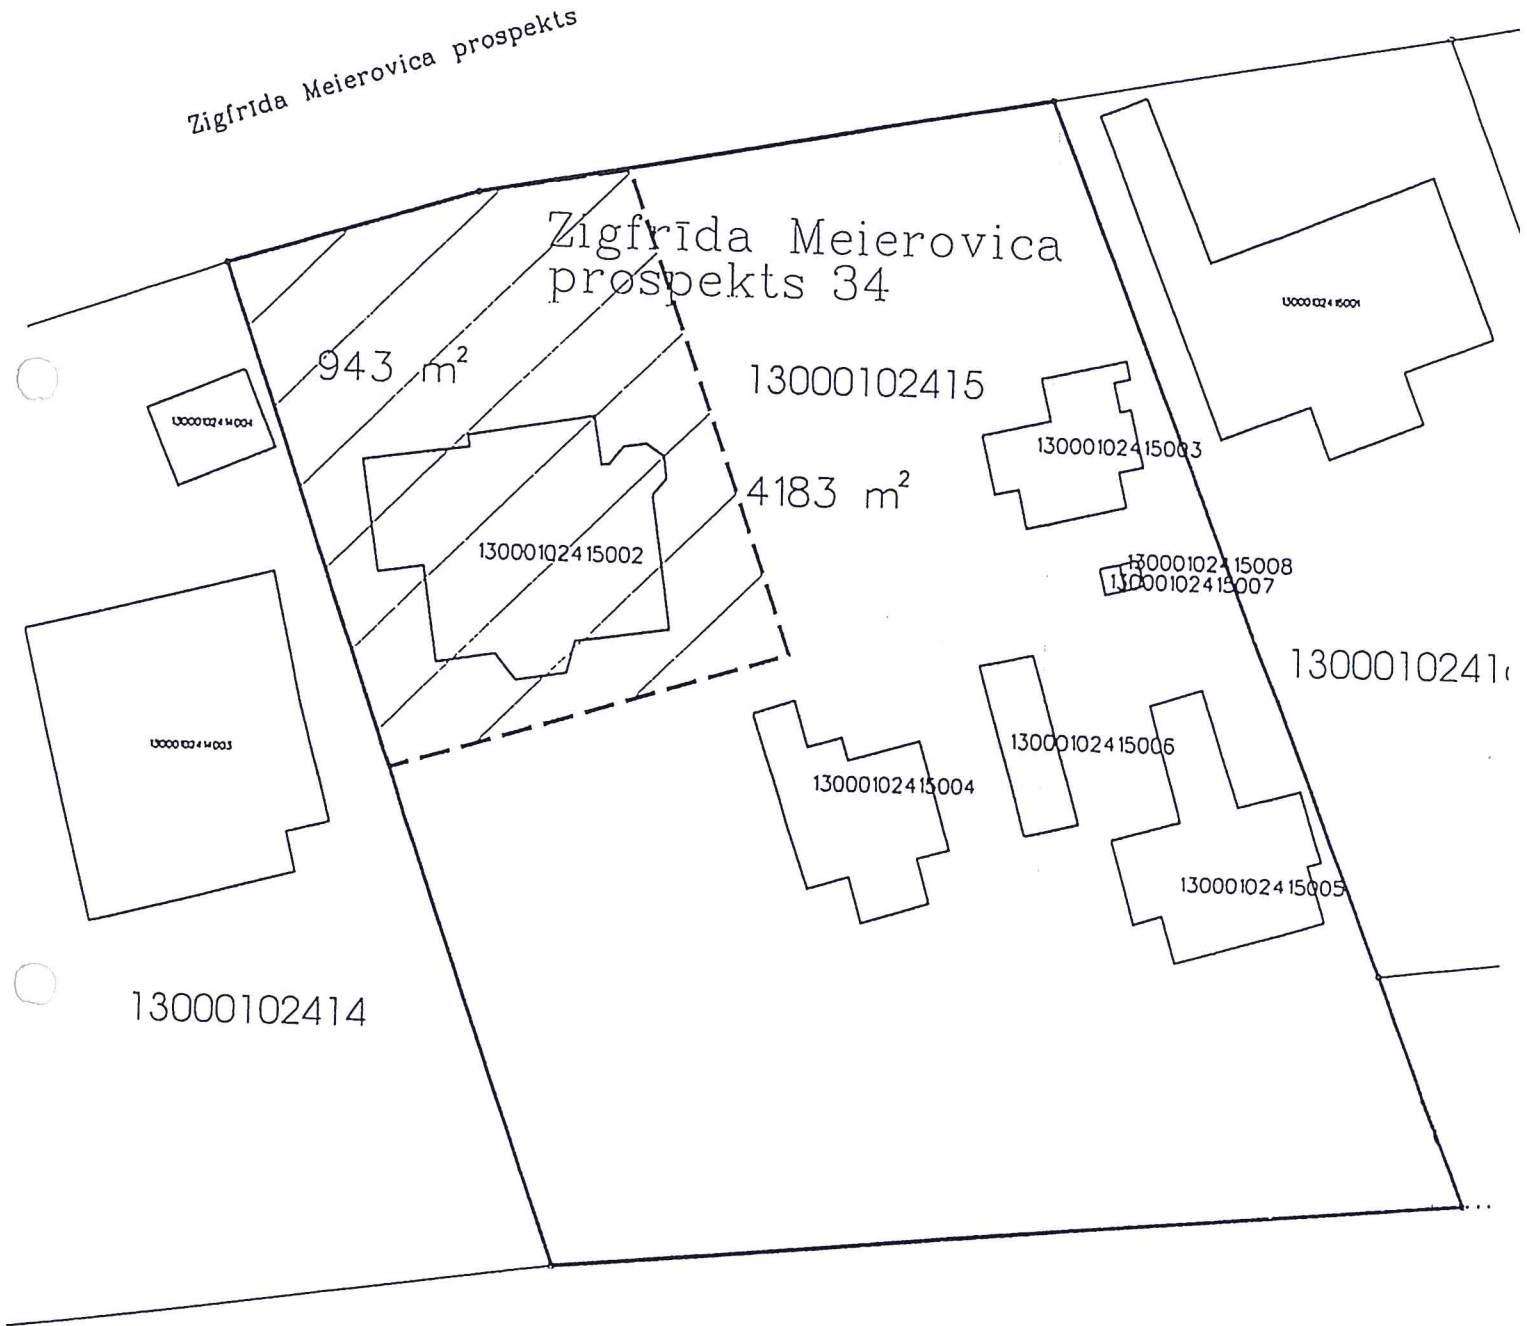

~~ZEMES PIEKRIŠĒGĀS PĀRĪBĀS PĀRĀJĀ VIPI PĒSRADEJĒŠĀT ĒRĶEI
AR KADAŠTRĀ APZĪMĒJUMU 13000102415002 ZIGFRĪDA MEIEROVICA
PROSPEKTĀ 34, JŪRMALĀ~~

Juici sagatavoja:  Ilze DEIČMANE - BURVA M 1:500