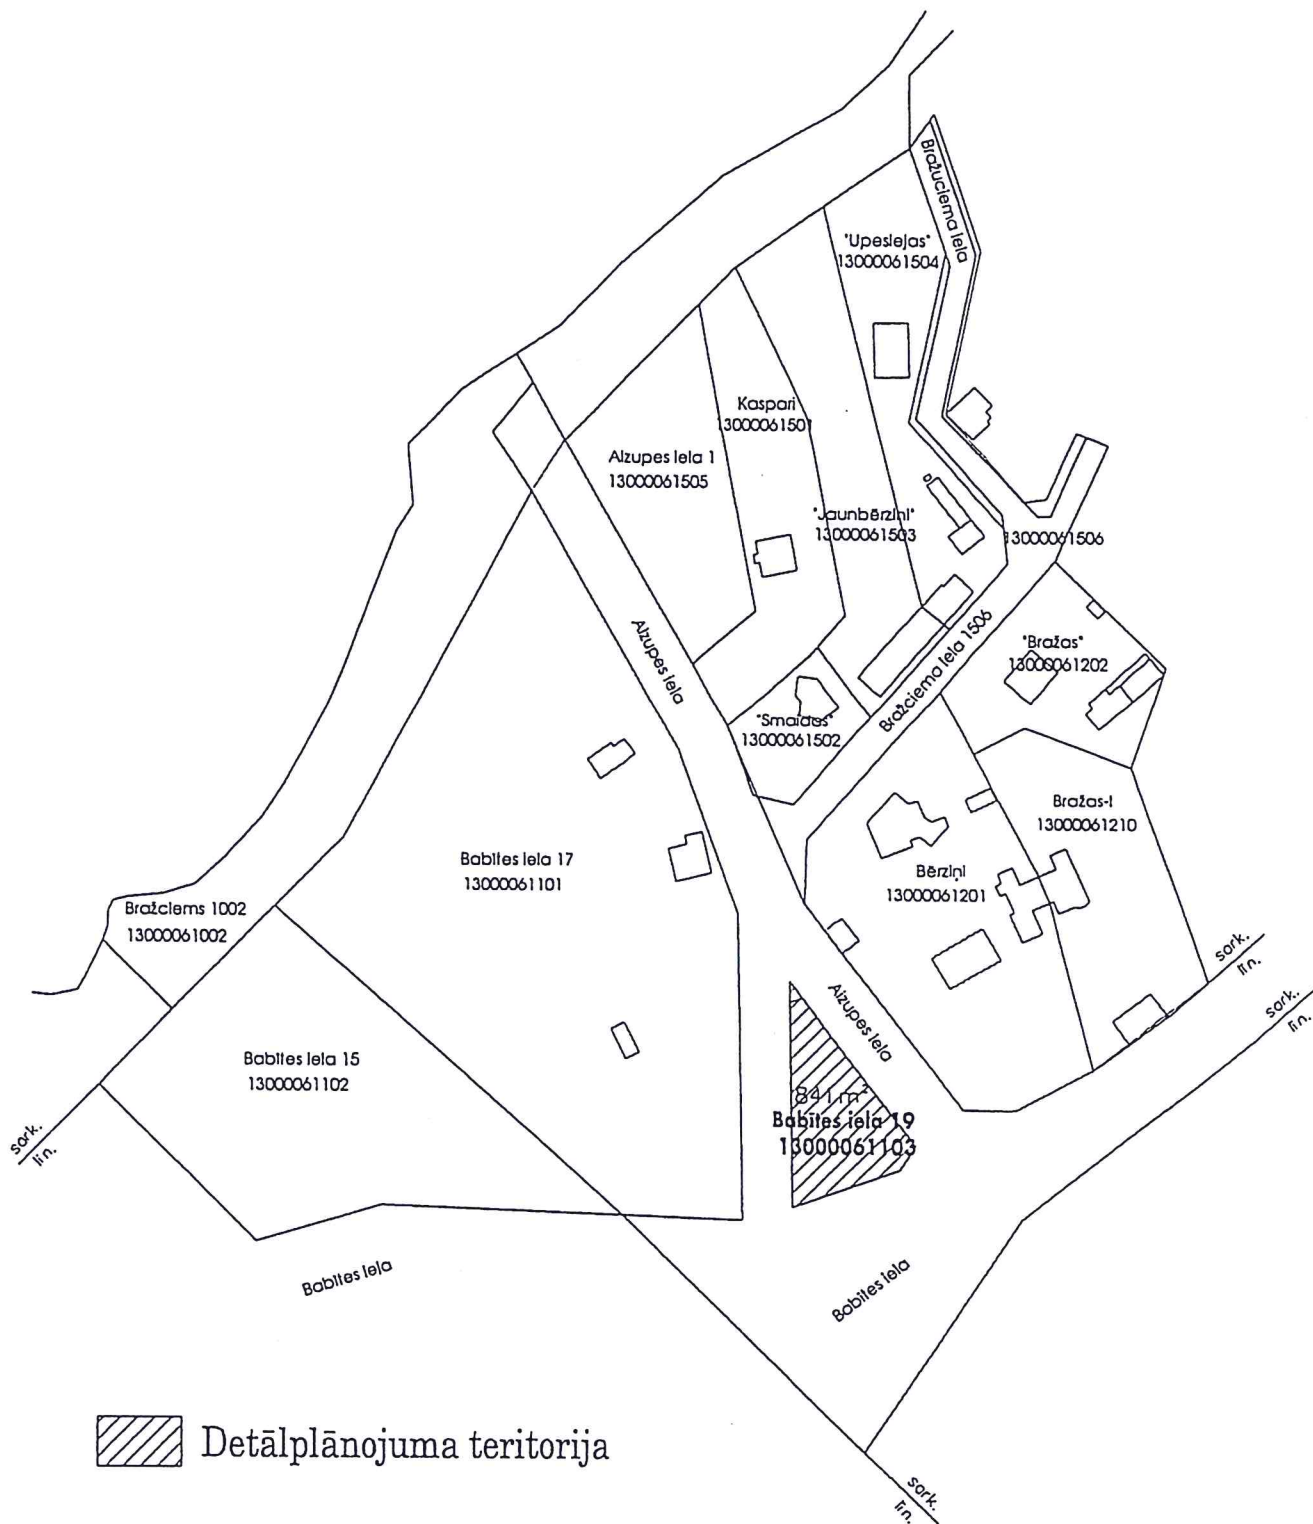

# DETĀLPLĀNOJUMS ZEMESGABALAM JŪRMALĀ, BABĪTES IELĀ 19

(kadastra Nr. 1300 006 1103, platība 841 kv.m.)

 Detālplānojuma teritorija

Zemesgabals Jūrmalā, Babītes iela 19  
saskaņā ar Jūrmalas pilsētas Teritorijas plānojumu  
atrodas Jauktā darījumu apbūves teritorijā (1JD1)