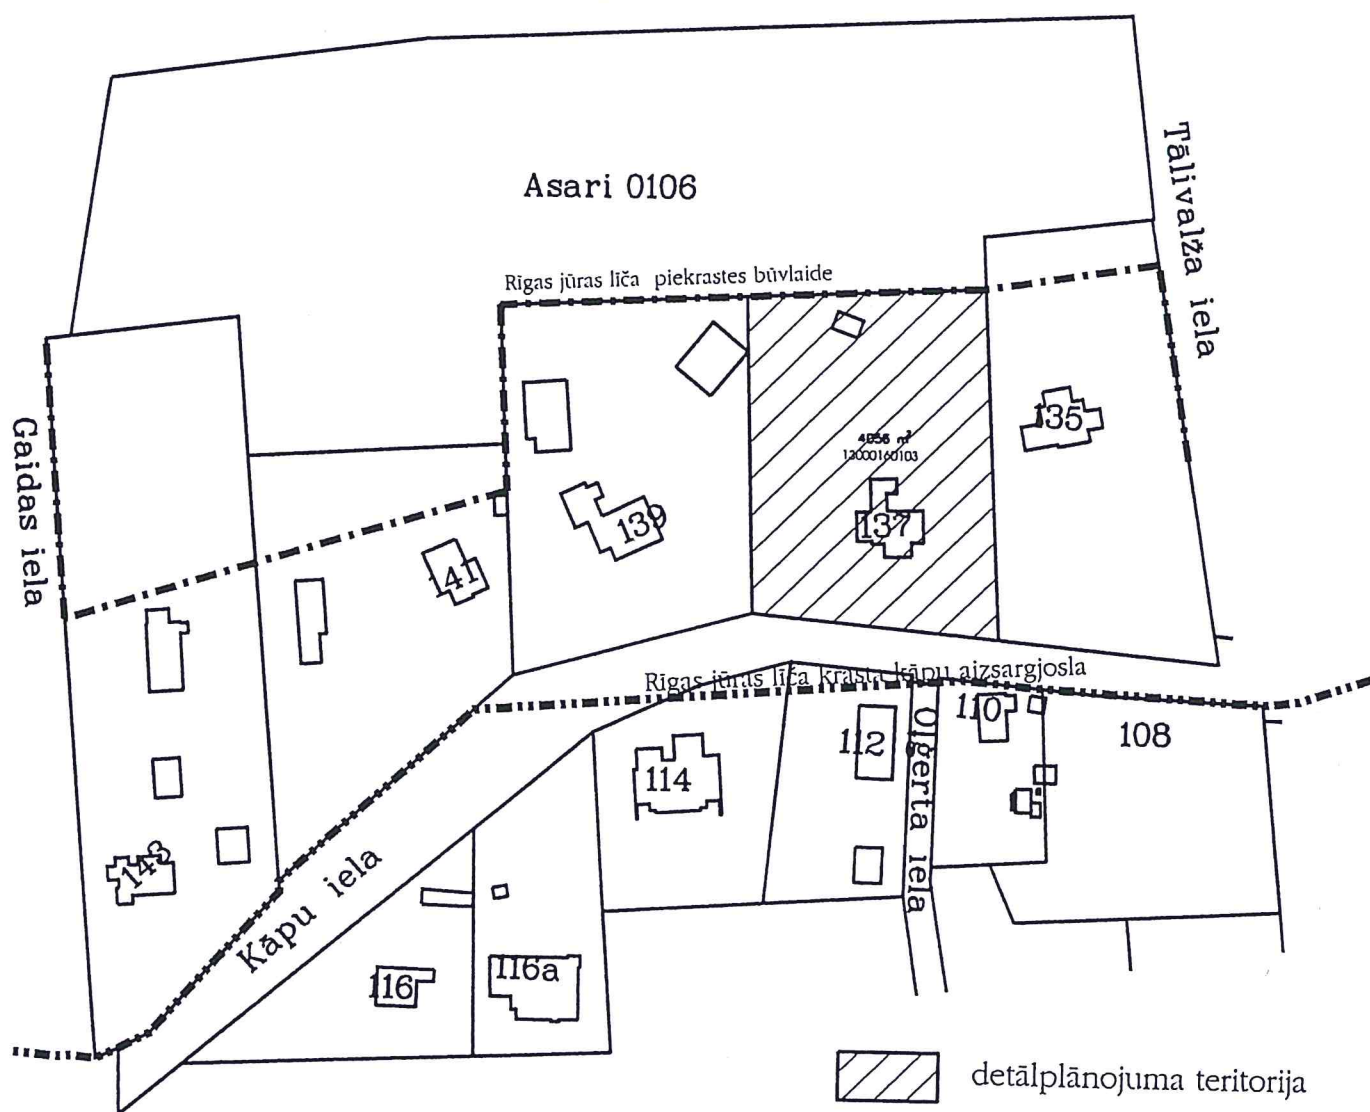

Detālplānojums zemesgabalam  
Jūrmalā, Kāpu ielā 137  
kad. Nr. 1300 016 0103, platība 4056 kv.m

Zemesgabals Jūrmalā, Kāpu ielā 137 saskaņā ar Jūrmalas pilsētas teritorijas plānojumu atrodas:

- \*Savrupmāju apbūves teritorijā Rīgas jūras līča krasta kāpu aizsargjoslā (9DzK);
- \*Valsts nozīmes pilsētubūvniecības pieminekļu teritorijā;
- \*Rīgas jūras līču krasta kāpu aizsargjoslā.