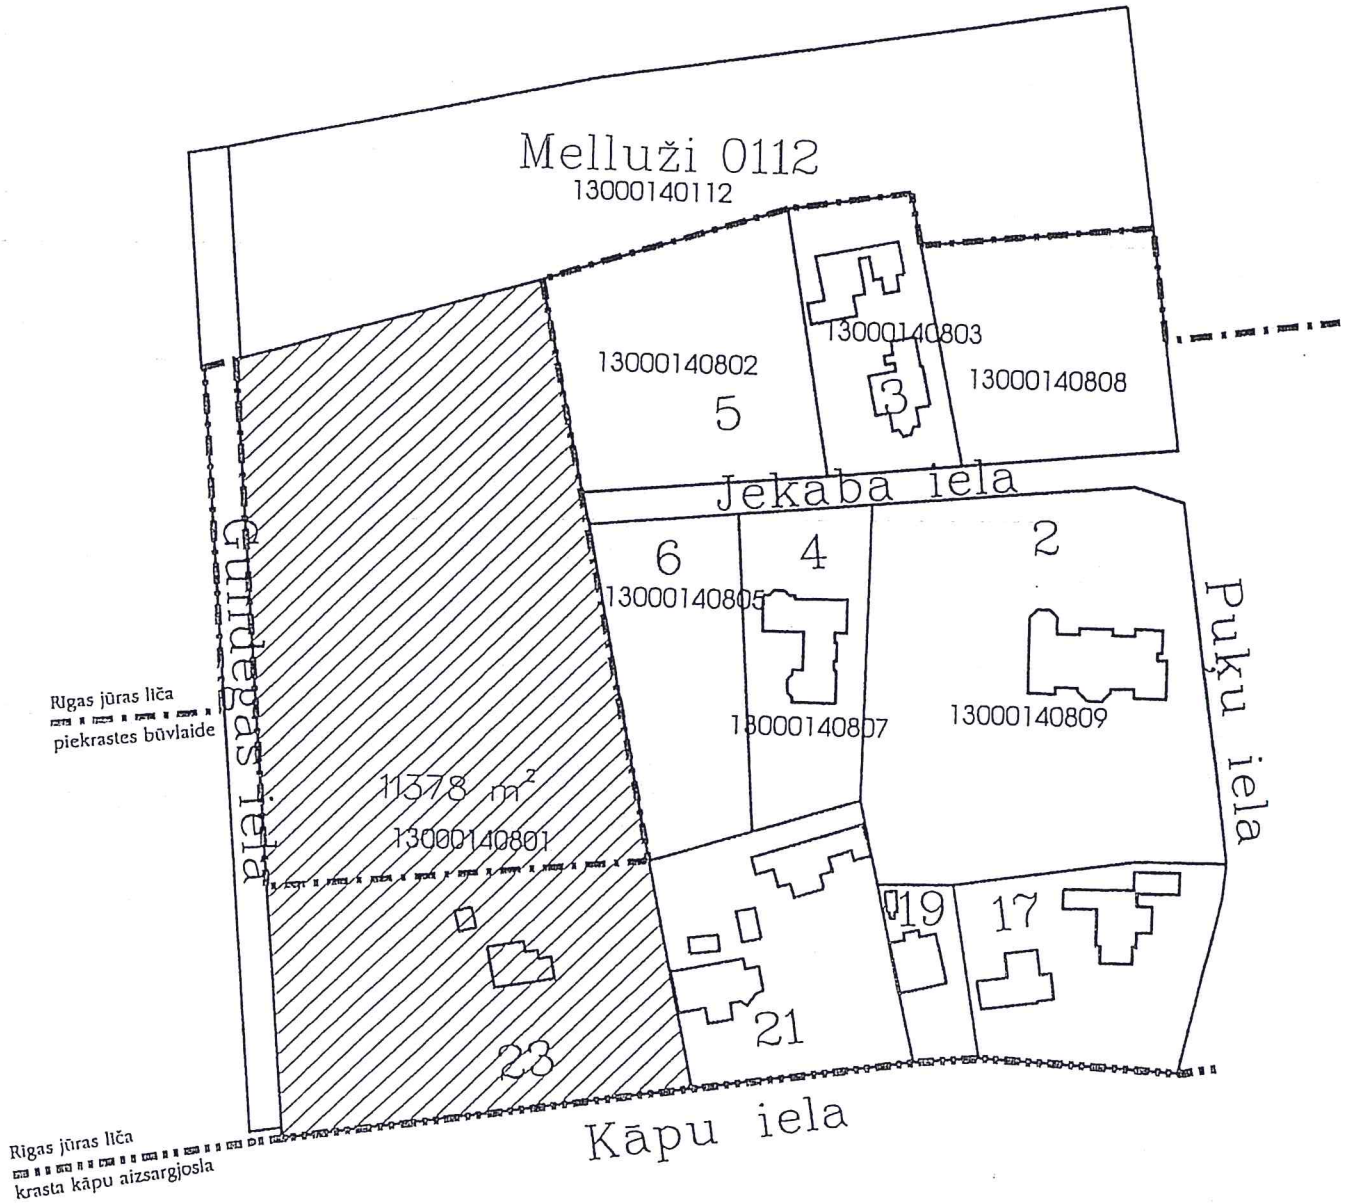

DETĀLPLĀNOJUMS ZEMESGABALAM JŪRMALĀ, KĀPU IELĀ 23  
(kadastra Nr. 1300 014 0801, platība 11378 kv.m.)

Zemesgabals Jūrmalā, Kāpu ielā 23 saskaņā ar Jūrmalas pilsētas Teritorijas plānojumu  
atrodas Savrupmāju apbūves teritorijā krasta kāpu aizsargjoslā (9DzK);

Rīgas jūras līča krasta kāpu aizsargjoslā;  
Valsts nozīmes pilsētībūvniecības pieminekļu teritorijā.

 Detālpilnojumā teritorija

Skici sagatavoja R.Ansule  
Jūrmala, 2014.gada martā