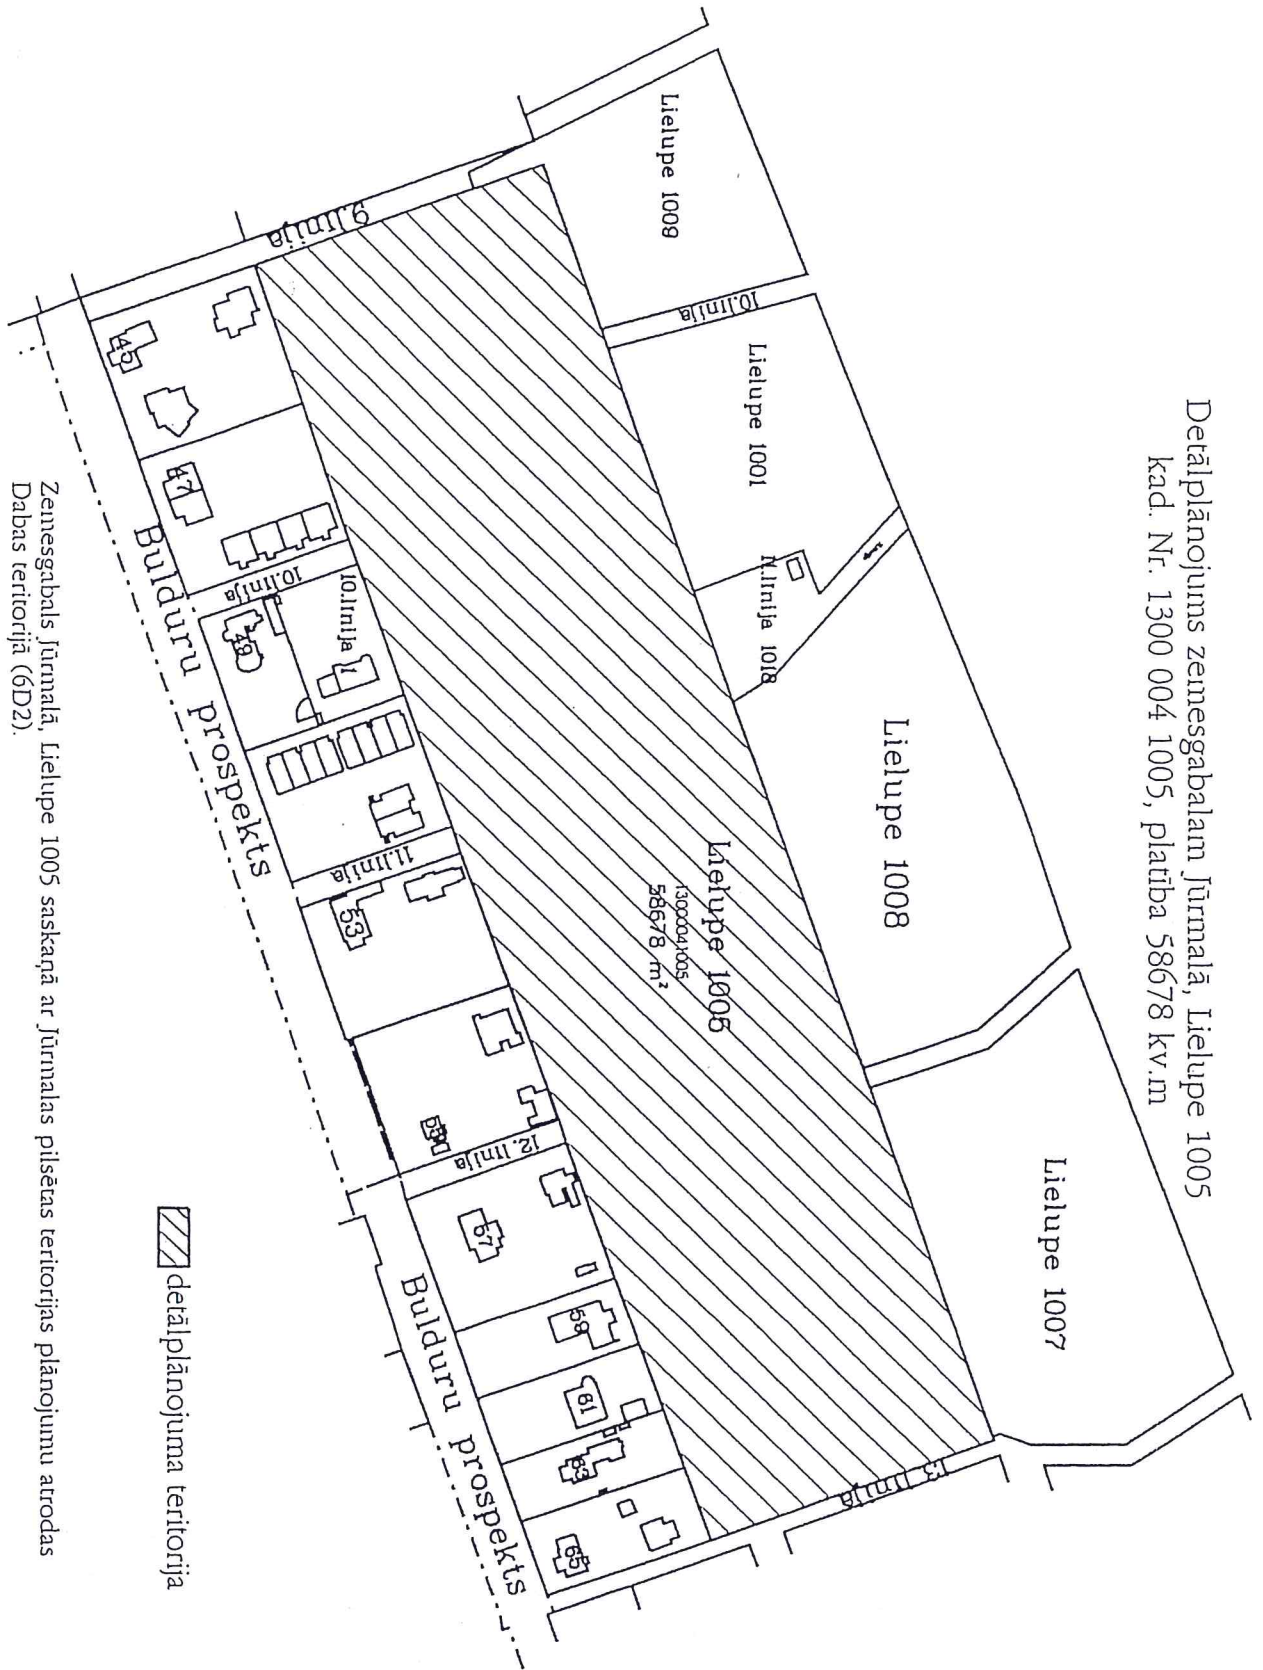

1.pielikums Jūrmalas pilsētas domes
2014.gada 10.aprīļa lēmumam Nr.193
(protokols Nr.8, 49.punkts)

Detālplānojums zemesgabalam Jūrmalā, Lielupe 1005
kad. Nr. 1300 004 1005, platība 58678 kv.m

Zemessgabals Jūrmalā, Lielupe 1005 saskaņā ar Jūrmalas pilsētas teritorijas plānojumu atrodas
Dabas teritorijā (6D2).

Skici sagatavoja K. Griboņika
2014.gada martā