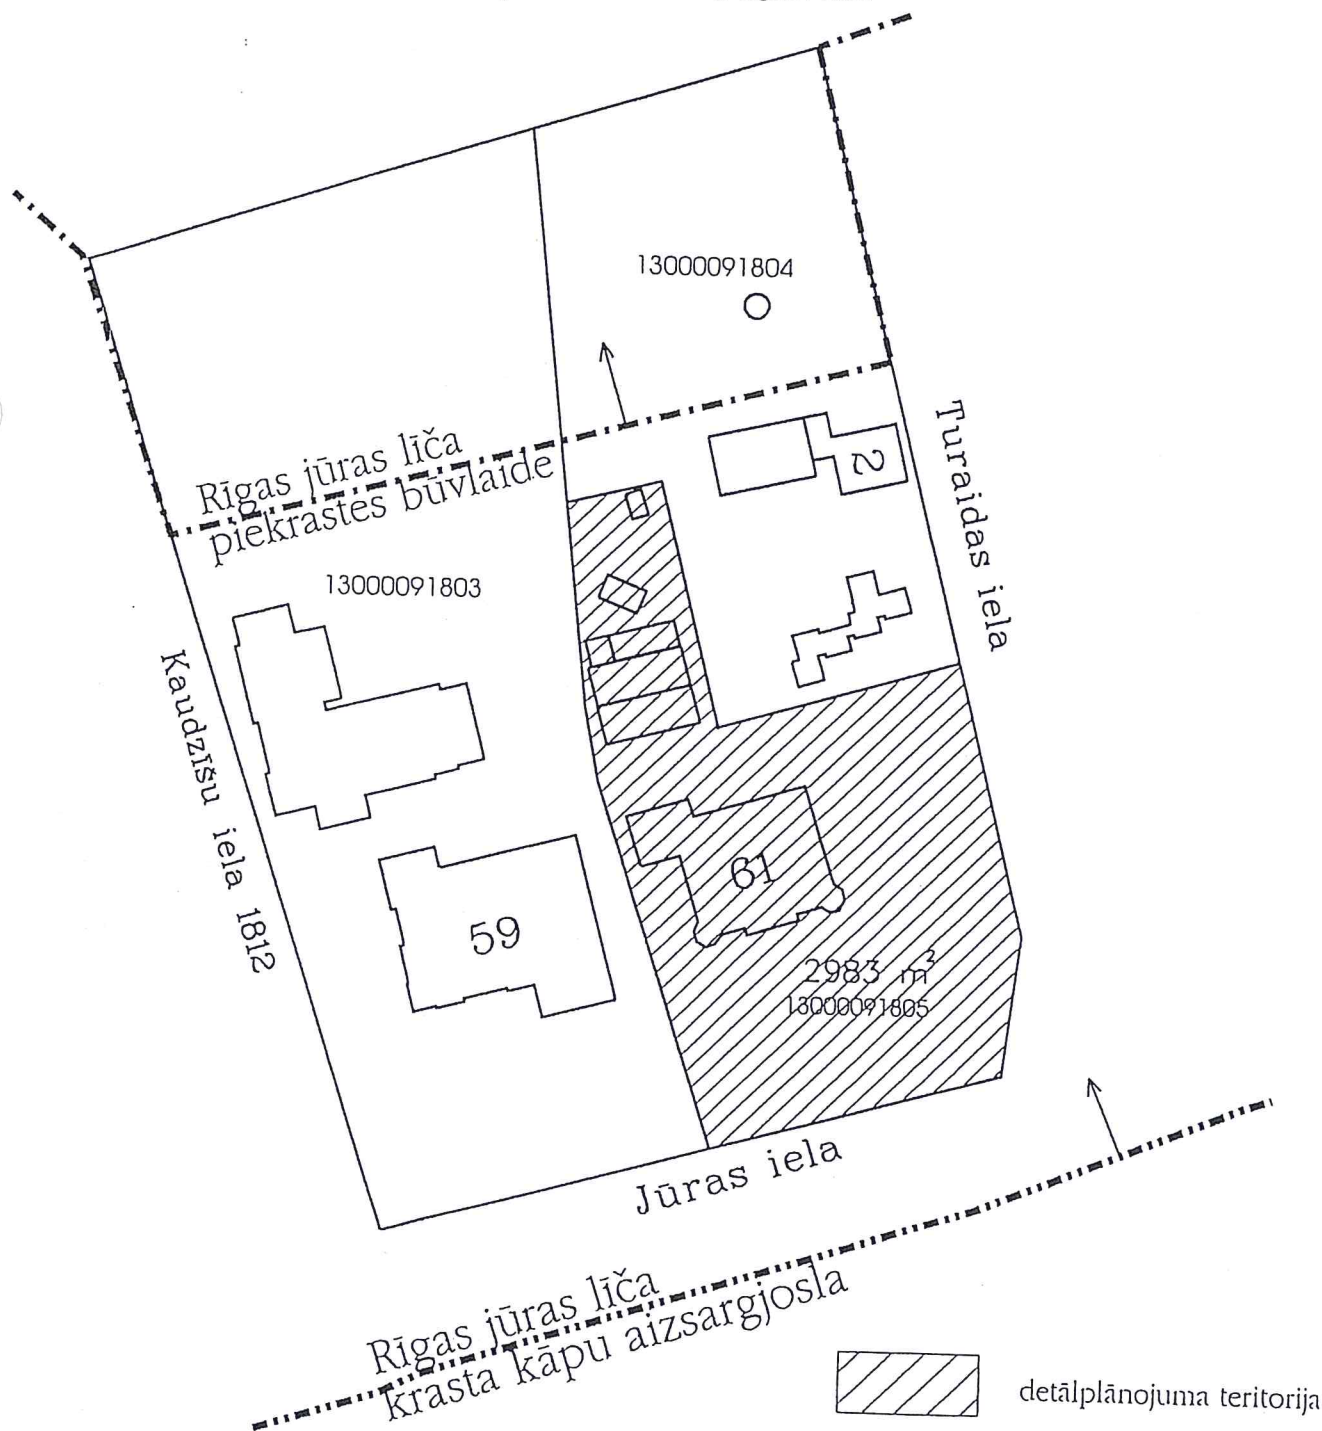

DETĀLPLĀNOJUMS ZEMESGABALAM JŪRMALĀ, JŪRAS IELĀ 61
KADASTRS NR. 1300 009 1805, PLATĪBA 2983kv.m.

Zemesgabals Jūrmalā, Jūras ielā 61 saskaņā ar Jūrmalas pilsētas teritorijas plānojumu atrodas
*Jauktas dzīvojamās apbūves teritorijā krasta kāpu aizsargjoslā (6JDzK);
*Valsts nozīmes pilsētībūvniecības pieminekļu teritorijā.