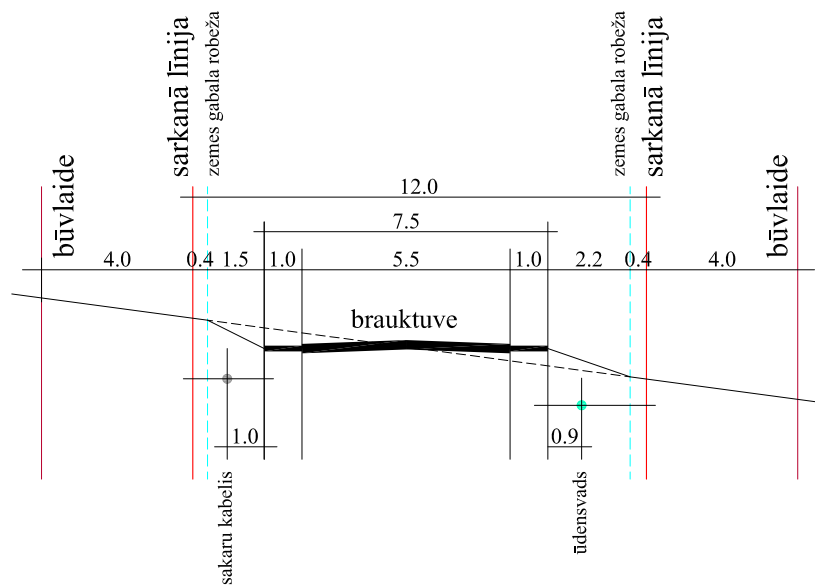

Bārtas ielas sarkanās līnijas 12m

GRIEZUMS A-A

SIA "GB studio"	DETĀLPLĀNOJUMS zemesgabalam Jūrmalā, Iecavas ielā 2					
būvproj.vad.	Gatis Gavars	IELU ŠĶĒRSPROFILU SHĒMAS		M 1:200		
arhitekts	Gatis Gavars					
sert.nr.	10 - 1130	sējuma nr.	S1	lapas nr.		
rasētājs	Liene Adumāne	lapas marka	DP	19.03.2014.		DP
rasētājs	Oskars Vāvere	projekta autortiesības pieder SIA "GB Studio"			R0	