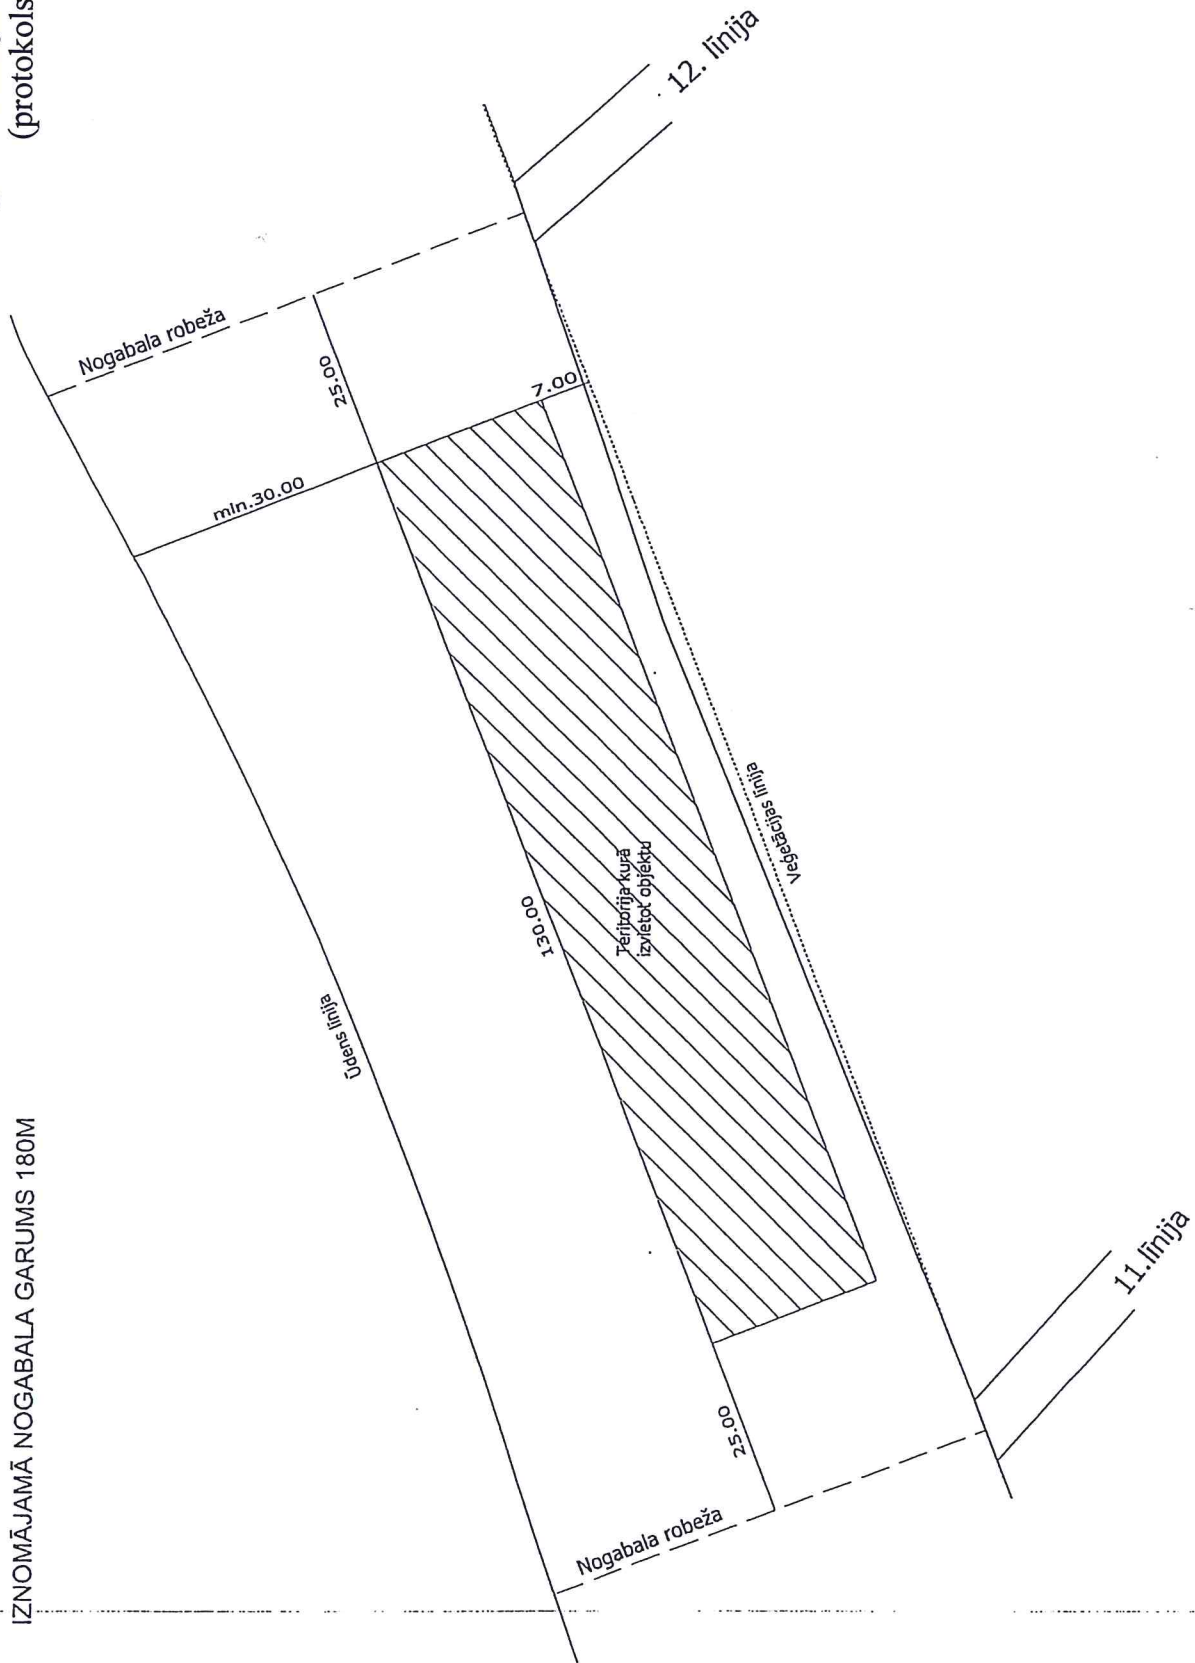

PLUDMALES NOGABALS
12.līnija-11.līnija

IZNOMĀJAMĀ NOGABALA GARUMS 180M

Pielikums Jūrmalas pilsētas domes
2014.gada 15.maija lēmumam Nr.253
(protokols Nr.9, 52.punkts)

Mērogs 1:1000